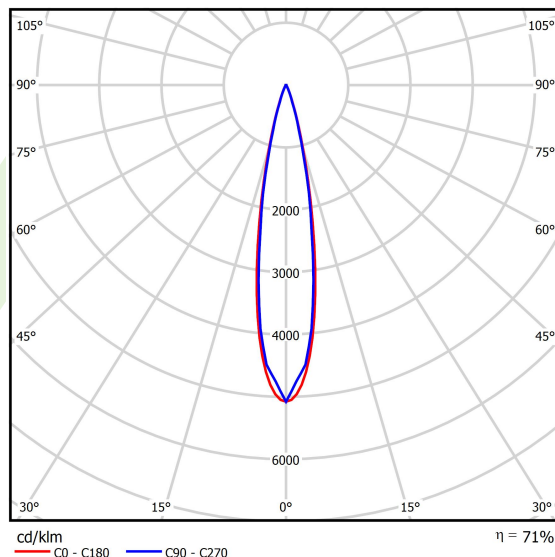

## Dane świetlne i elektryczne

Typ źródła	<b>LED</b>
Strumień LED [lm]	<b>1628</b>
Moc LED [W]	<b>16</b>
Strumień oprawy [lm]	<b>1159,4</b>
Moc oprawy [W]	<b>18</b>
Skuteczność świetlna oprawy [lm/W]	<b>64,4</b>
Temperatura barwowa [K]	<b>2700</b>
CRI	<b>&gt;90</b>
SDCM (źródła LED)	<b>3</b>
Kąt rozsyłu światła [°]	<b>(C0-C180) / (C90-C270) - 20,2° / 19°</b>
Klasa ryzyka fotobiologicznego (PN-EN 62471)	<b>RG0</b>
Klasa ochrony	<b>III</b>
Stopień szczelności	<b>IP20</b>
Zasilanie	<b>48 V DC</b>
Żywotność LED [h]	<b>36000</b>
Lx/By	<b>L80/B10</b>
Temperatura otoczenia [°C]	<b>5 ÷ 35</b>
Zasilacz elektroniczny	<b>standard (E)</b>

## Fotometria