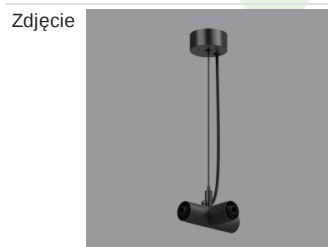

## Opis

S-LINE SLIM to innowacyjne rozwiązanie oświetleniowe z ultra-smukłym profilem aluminiowym (Ø30mm), co czyni je równie wszechstronnym, co stylowym. System ten nie tylko pozwala na wykorzystanie pojedynczych opraw oświetleniowych, ale także umożliwia tworzenie złożonych systemów oświetleniowych o różnych kształtach i konfiguracjach, łącząc różne rodzaje oświetlenia i liczne akcesoria. Dzięki S-LINE SLIM projektanci mają pełną swobodę w urzeczywistnianiu swoich kreatywnych wizji, również dzięki wykorzystaniu szybkiego i beznarzędziowego montażu typu „jack”. Każdy moduł oświetleniowy obraca się o pełne 360 stopni wokół własnej osi, oferując łatwą i szybką możliwość tworzenia oświetlenia z rozsyłem bezpośrednim, jak i pośrednim, poprzez odbicie światła od ścian lub sufitów. System S-LINE SLIM obejmuje trzy różne typy modułów świetlnych, aby sprostać każdej potrzebie projektowej: przesłone opalizowaną dla miękkiego, jednorodnego oświetlenia, rastry UGR<19 z optyką 30° lub 45° do kontroli olśnienia i regulowane reflektory do oświetlenia akcentującego z kątami wiązki 15°, 24° i 36°. Oprawa dostępna jest w dwóch długościach (859mm - 18W i 1259mm - 24W) i trzech temperaturach barwowych (2700K, 3000K i 4000K) z CRI>90. Akcesoria systemu otwierają niezliczone możliwości instalacji: montaż zwieszany lub natynkowy, elementy łączące w kształcie L, T lub X z kolei pozwalają dostosować system do różnych potrzeb architektonicznych, również dzięki 180° regulowanemu łącznikowi narożnemu, który umożliwia tworzenie kreatywnych i nieregularnych kształtów.

Indeks 19.4393.0017.04

Nazwa S-LINE SLIM ACCESSORIES  
WALL MOUNTED CONNECTOR  
TYPE-T 04

Indeks 19.4393.0018.04

Nazwa S-LINE SLIM ACCESSORIES  
WALL MOUNTED CONNECTOR  
TYPE-X 04

Indeks 19.4393.0006.04

Nazwa S-LINE SLIM ACCESSORIES  
CONNECTOR TYPE-L 04 WITH  
CABLE