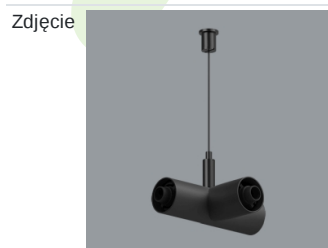

Indeks 19.4393.0017.04

Nazwa S-LINE SLIM ACCESSORIES  
WALL MOUNTED CONNECTOR  
TYPE-T 04

Indeks 19.4393.0018.04

Nazwa S-LINE SLIM ACCESSORIES  
WALL MOUNTED CONNECTOR  
TYPE-X 04

Indeks 19.4393.0006.04

Nazwa S-LINE SLIM ACCESSORIES  
CONNECTOR TYPE-L 04 WITH  
CABLE

Indeks 19.4393.0007.04/  
19.4393.0008.04

Nazwa S-LINE SLIM ACCESSORIES  
CONNECTOR TYPE-L 04/ S-  
LINE SLIM ACCESSORIES  
CONNECTOR TYPE-L 04 NO DC

Indeks 19.4393.0009.04

Nazwa S-LINE SLIM ACCESSORIES  
CONNECTOR TYPE-T 04

Indeks 19.4393.0010.04

Nazwa S-LINE SLIM ACCESSORIES  
CONNECTOR TYPE-X 04

Indeks 19.4393.0011.04

Nazwa S-LINE SLIM ACCESSORIES  
CONNECTOR TYPE-Y 04

Indeks 19.4393.0004.04/  
19.4393.0005.04

Nazwa S-LINE SLIM ACCESSORIES  
CONNECTOR TYPE-I 04/ S-LINE  
SLIM ACCESSORIES  
CONNECTOR TYPE-I 04 NO DC