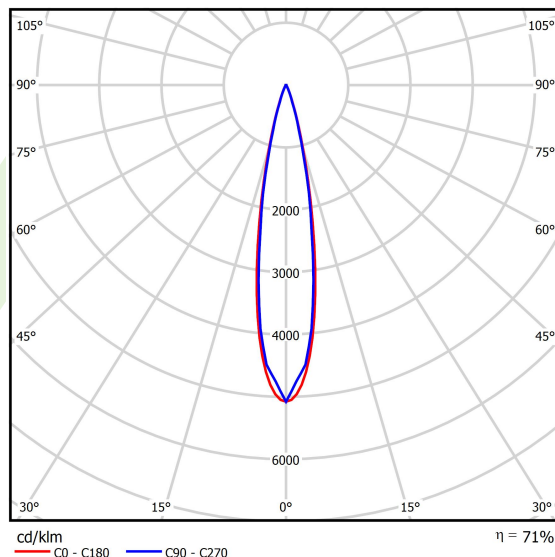

## Dane świetlne i elektryczne

Typ źródła	<b>LED</b>
Strumień LED [lm]	<b>2044</b>
Moc LED [W]	<b>16</b>
Strumień oprawy [lm]	<b>1455,3</b>
Moc oprawy [W]	<b>18</b>
Skuteczność świetlna oprawy [lm/W]	<b>80,9</b>
Temperatura barwowa [K]	<b>4000</b>
CRI	<b>&gt;90</b>
SDCM (źródła LED)	<b>3</b>
Kąt rozsyłu światła [°]	<b>(C0-C180) / (C90-C270) - 20,2° / 19°</b>
Klasa ryzyka fotobiologicznego (PN-EN 62471)	<b>RG0</b>
Klasa ochrony	<b>III</b>
Stopień szczelności	<b>IP20</b>
Zasilanie	<b>48 V DC</b>
Żywotność LED [h]	<b>36000</b>
Lx/By	<b>L80/B10</b>
Temperatura otoczenia [°C]	<b>5 ÷ 35</b>
Zasilacz elektroniczny	<b>standard (E)</b>

## Fotometria