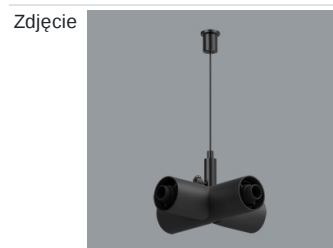

Produkt: S-LINE SLIM 4x500 SPOT 15° E-48V DC 04 930 / L-859MM**Indeks:** 19.4393.4331.04

Opis

S-LINE SLIM to innowacyjne rozwiązanie oświetleniowe z ultra-smukłym profilem aluminiowym (Ø30mm), co czyni je równie wszechstronnym, co stylowym. System ten nie tylko pozwala na wykorzystanie pojedynczych opraw oświetleniowych, ale także umożliwia tworzenie złożonych systemów oświetleniowych o różnych kształtach i konfiguracjach, łącząc różne rodzaje oświetlenia i liczne akcesoria. Dzięki S-LINE SLIM projektanci mają pełną swobodę w urzeczywistnianiu swoich kreatywnych wizji, również dzięki wykorzystaniu szybkiego i beznarzędziowego montażu typu „jack”. Każdy moduł oświetleniowy obraca się o pełne 360 stopni wokół własnej osi, oferując łatwą i szybką możliwość tworzenia oświetlenia z rozsyłem bezpośrednim, jak i pośrednim, poprzez odbicie światła od ścian lub sufitów. System S-LINE SLIM obejmuje trzy różne typy modułów świetlnych, aby sprostać każdej potrzebie projektowej: przesłone opalizowaną dla miękkiego, jednorodnego oświetlenia, rastry UGR<19 z optyką 30° lub 45° do kontroli oślnienia i regulowane reflektory do oświetlenia akcentującego z kątami wiązki 15°, 24° i 36°. Oprawa dostępna jest w dwóch długościach (859mm - 18W i 1259mm - 24W) i trzech temperaturach barwowych (2700K, 3000K i 4000K) z CRI>90. Akcesoria systemu otwierają niezliczone możliwości instalacji: montaż zwieszany lub natynkowy, elementy łączące w kształcie L, T lub X z kolei pozwalają dostosować system do różnych potrzeb architektonicznych, również dzięki 180° regulowanemu łącznikowi narożnemu, który umożliwia tworzenie kreatywnych i nieregularnych kształtów.

Nazwa S-LINE SLIM ACCESSORIES
CONNECTOR TYPE-L 04/ S-
LINE SLIM ACCESSORIES
CONNECTOR TYPE-L 04 NO DC

Indeks 19.4393.0009.04

Nazwa S-LINE SLIM ACCESSORIES
CONNECTOR TYPE-T 04

Indeks 19.4393.0010.04

Nazwa S-LINE SLIM ACCESSORIES
CONNECTOR TYPE-X 04