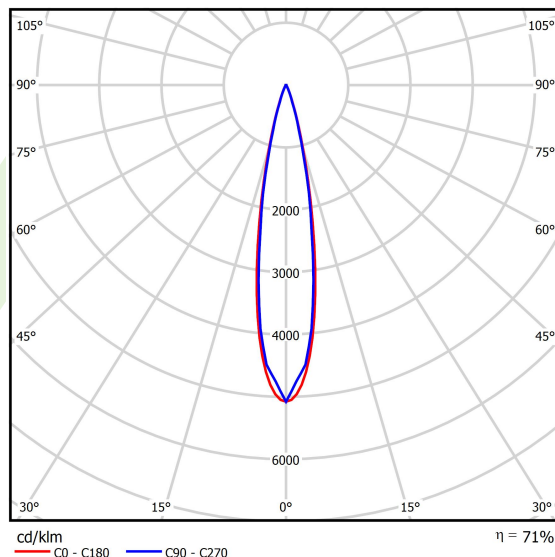

Dane mechaniczne

○
33
┌

Montaż	na zwieszakach i naścienny
Materiał	aluminium
Kolor	RAL 9005 (czarny)
Przesłona	układ optyczny oparty na soczewkach PMMA
Odporność mechaniczna	IK04
Wymiary [mm]	Ø33 x 859

Fotometria