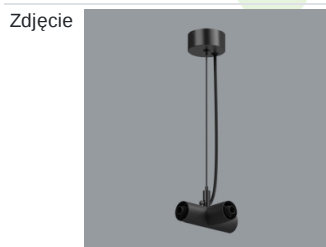

Indeks 19.4393.0006.04

Nazwa S-LINE SLIM ACCESSORIES
CONNECTOR TYPE-L 04 WITH
CABLE