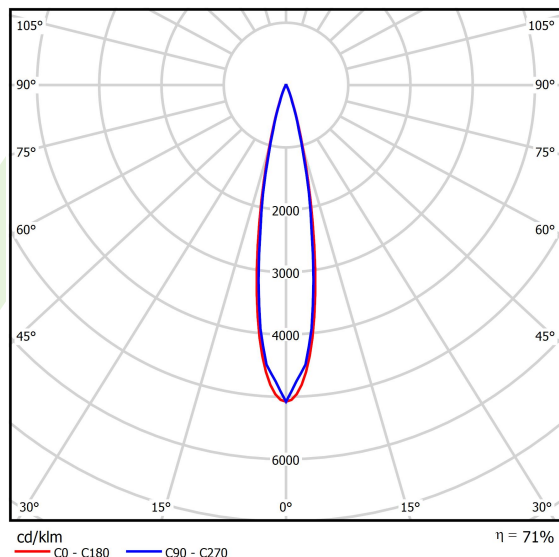

## Dane świetlne i elektryczne

Typ źródła	<b>LED</b>
Strumień LED [lm]	<b>1884</b>
Moc LED [W]	<b>16</b>
Strumień oprawy [lm]	<b>1341,1</b>
Moc oprawy [W]	<b>18</b>
Skuteczność świetlna oprawy [lm/W]	<b>74,5</b>
Temperatura barwowa [K]	<b>3000</b>
CRI	<b>&gt;90</b>
SDCM (źródła LED)	<b>3</b>
Kąt rozsyłu światła [°]	<b>(C0-C180) / (C90-C270) - 20,2° / 19°</b>
Klasa ryzyka fotobiologicznego (PN-EN 62471)	<b>RG0</b>
Klasa ochrony	<b>III</b>
Stopień szczelności	<b>IP20</b>
Zasilanie	<b>48 V DC</b>
Żywotność LED [h]	<b>36000</b>
Lx/By	<b>L80/B10</b>
Temperatura otoczenia [°C]	<b>5 ÷ 35</b>
Zasilacz elektroniczny	<b>standard (E)</b>

## Fotometria