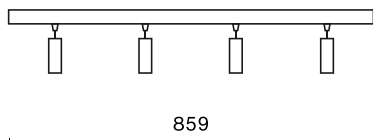

Dane mechaniczne

○
33
┌