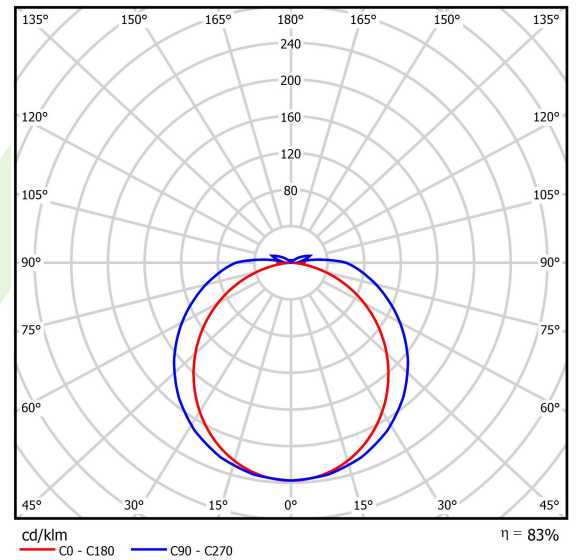

Technische Daten

Montageart	Anbau an der Decke oder an Aufhängebügeln
Leuchtenkörper	Polycarbonat
Leuchtenfarbe	RAL 9006 (grau)
Abdeckung	PC (opaleszierendes Polycarbonat)
Stoßfestigkeitsgrad	IK10
Abmessungen [mm]	1500 x 92 x 60

Lichtverteilung

Zubehör

Index 19.3206.0071.21

Type NEPTUN LED V2 UCHWYT
REGULOWANY 21 KPL.