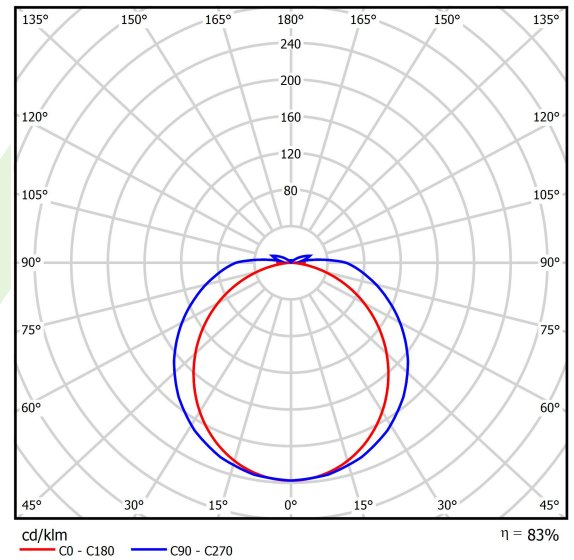

Technische Daten

Montageart	Anbau an der Decke oder an Aufhängebügeln
Leuchtenkörper	Polycarbonat
Leuchtenfarbe	RAL 9006 (grau)
Abdeckung	PC (opaleszierendes Polycarbonat)
Stoßfestigkeitsgrad	IK10
Abmessungen [mm]	1200 x 92 x 60

Lichtverteilung

Zubehör

Index 19.3206.0071.21

Type NEPTUN LED V2 ADJUSTABLE
HANDLE 21 SET