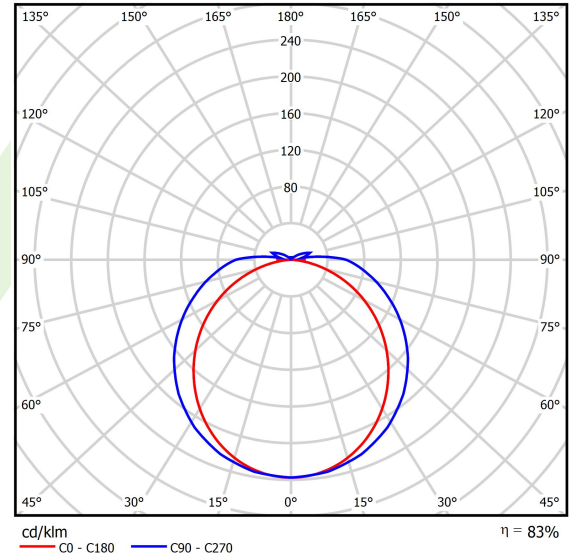

Technische Daten

Montageart	Anbau an der Decke oder an Aufhängebügeln
Leuchtenkörper	Polycarbonat
Leuchtenfarbe	RAL 9006 (grau)
Abdeckung	PC (opaleszierendes Polycarbonat)
Stoßfestigkeitsgrad	IK10
Abmessungen [mm]	1200 x 72 x 58

Lichtverteilung

Zubehör

Index 19.3206.0071.21

Type NEPTUN LED V2 UCHWYT
REGULOWANY 21 KPL.