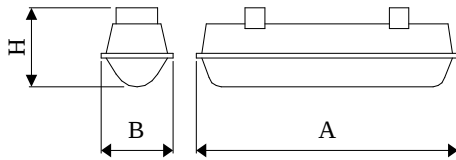

Produktmerkmale

Kategorie	Industrieleuchten
Familie	NEPTUN LED V2
Type	NEPTUN LED V2 4400 PC-OPAL E 21 IP66 830 / 1200x72x58MM
Index	19.4391.1111.21

Technische Daten

Lichtquelle	LED
LED-Lichtstrom [lm]	4985,2
LED-Leistung [W]	25
Leuchtenlichtstrom [lm]	4129,7
Gesamtleistungsaufnahme [W]	27,8
Leuchten Lichtausbeute [lm/W]	148,6
Farbtemperatur [K]	3000
CRI	>80
SDCM (LED-Quellen)	3
Abstrahlwinkel [°]	(C0-C180) / (C90-C270) - 107,2° / 134,4°
Photobiologische Risikoklasse (IEC/EN 62471)	RG0
Schutzklasse	I
Schutzart	IP66
Netzspannung	220..240 V, 50..60 Hz
Lebensdauer [h]	100000
Lx/By	L80/B10
Umgebungstemperatur [°C]	-20 ÷ 40
Betriebsgerät	Ein/Aus (E)
Leistungsfaktor cos φ	>0,95
Belastbarkeit der Schaltung	15 (B10), 25 (B16), 24 (C10), 38 (C16)

Technische Daten

Montageart	Anbau an der Decke oder an Aufhängebügeln
Leuchtenkörper	Polycarbonat
Leuchtenfarbe	RAL 9006 (grau)
Abdeckung	PC (opaleszierendes Polycarbonat)
Stoßfestigkeitsgrad	IK10
Abmessungen [mm]	1200 x 72 x 58