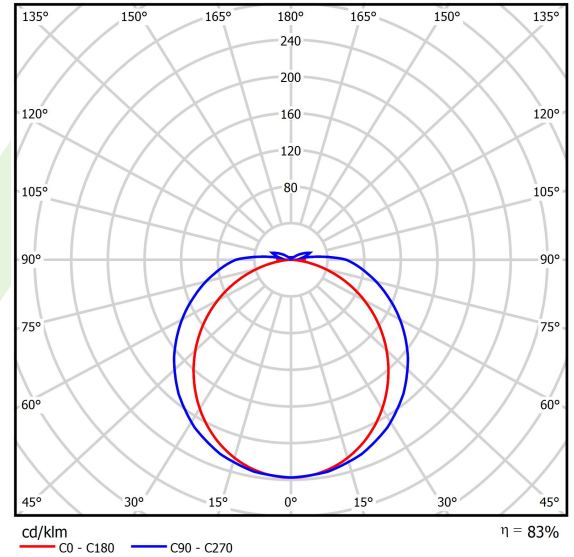

Technische Daten

Montageart	Anbau an der Decke oder an Aufhängebügeln
Leuchtenkörper	Polycarbonat
Leuchtenfarbe	RAL 9006 (grau)
Abdeckung	PC (opaleszierendes Polycarbonat)
Stoßfestigkeitsgrad	IK10
Abmessungen [mm]	1200 x 72 x 58

Lichtverteilung

Zubehör

Index 19.3206.0071.21

Name NEPTUN LED V2 ADJUSTABLE
HANDLE 21 SET