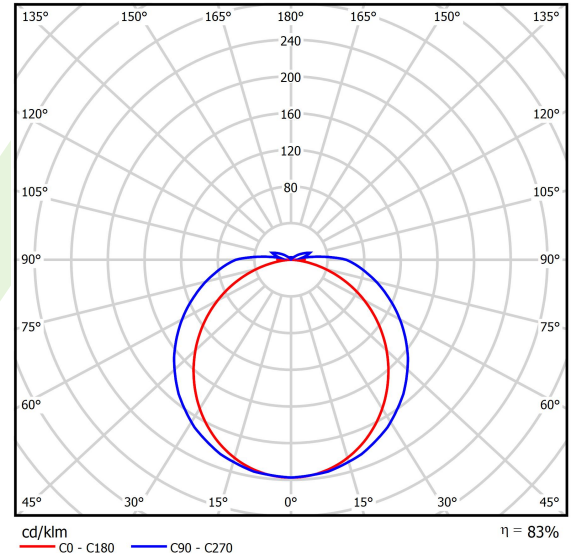

Technische Daten

Montageart	Anbau an der Decke oder an Aufhängebügeln
Leuchtenkörper	Polycarbonat
Leuchtenfarbe	RAL 9006 (grau)
Abdeckung	PC (opaleszierendes Polycarbonat)
Stoßfestigkeitsgrad	IK10
Abmessungen [mm]	1200 x 72 x 58

Lichtverteilung

Zubehör

Index 19.3206.0071.21

Type NEPTUN LED V2 UCHWYT
REGULOWANY 21 KPL.