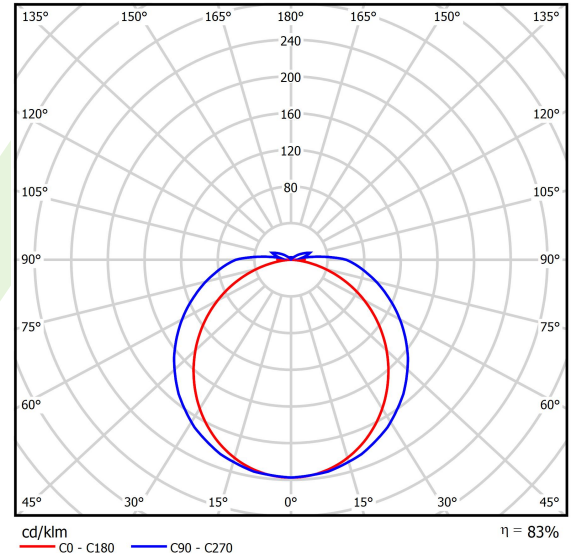

Technische Daten

Montageart	Anbau an der Decke oder an Aufhängebügeln
Leuchtenkörper	Polycarbonat
Leuchtenfarbe	RAL 9006 (grau)
Abdeckung	PC (opaleszierendes Polycarbonat)
Stoßfestigkeitsgrad	IK10
Abmessungen [mm]	600 x 92 x 60

Lichtverteilung

Zubehör

Index 19.3206.0071.21

Type NEPTUN LED V2 UCHWYT
REGULOWANY 21 KPL.