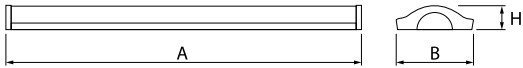

## Beschreibung

Innenbeleuchtung. Montageart: Anbau an der Decke. Gehäuse aus Stahlblech. Farbe - RAL 9016 (weiß). Abmessungen: 1255 x 207 x 71 mm. Abdeckung: PMMA opal. Der Wirkungsgrad des optischen Systems ist 80,15%. Abstrahlwinkel: (C0-C180) / (C90-C270) - 121,6° / 110,4°. Lichtquelle: LED. Farbtemperatur 4000 K. SDCM=3. CRI>80. Lebensdauer: 100000 h L80/B10. Leuchtenlichtstrom: 5114,9 lm. Gesamtleistungsaufnahme: 37,7 W. Leuchten Lichtausbeute: 135,7 lm/W. Vorschaltgerät: Ein/Aus (E). Netzspannung 220..240 V, 50..60 Hz. Leistungsfaktor cosφ: >0,95. Belastbarkeit der Schaltung: 14 (B10), 23 (B16), 22 (C10), 35 (C16). Umgebungstemperatur: -20 ÷ 35° C. Schutzart: IP44. Stoßfestigkeitsgrad: IK04. Schutzklasse: I. Photobiologische Risikoklasse (IEC/EN 62471): RG0.

## Technische Daten

Lichtquelle	<b>LED</b>
LED-Lichtstrom [lm]	<b>6381,8</b>
LED-Leistung [W]	<b>33,9</b>
Leuchtenlichtstrom [lm]	<b>5114,9</b>
Gesamtleistungsaufnahme [W]	<b>37,7</b>
Leuchten Lichtausbeute [lm/W]	<b>135,7</b>
Farbtemperatur [K]	<b>4000</b>
CRI	<b>&gt;80</b>
SDCM (LED-Quellen)	<b>3</b>
Abstrahlwinkel [°]	<b>(C0-C180) / (C90-C270) - 121,6° / 110,4°</b>
Photobiologische Risikoklasse (IEC/EN 62471)	<b>RG0</b>
Schutzklasse	<b>I</b>
Schutzart	<b>IP44</b>
Netzspannung	<b>220..240 V, 50..60 Hz</b>
Lebensdauer [h]	<b>100000</b>
Lx/By	<b>L80/B10</b>
Umgebungstemperatur [°C]	<b>-20 ÷ 35</b>
Betriebsgerät	<b>Ein/Aus (E)</b>
Leistungsfaktor cos φ	<b>&gt;0,95</b>
Belastbarkeit der Schaltung	<b>14 (B10), 23 (B16), 22 (C10), 35 (C16)</b>

## Technische Daten

Montageart	Anbau an der Decke
Leuchtenkörper	Stahlblech
Leuchtenfarbe	RAL 9016 (weiß)
Abdeckung	PMMA opal
Stoßfestigkeitsgrad	IK04
Abmessungen [mm]	1255 x 207 x 71