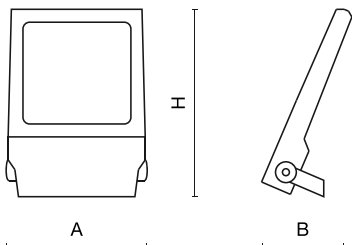

Informacje o produkcie

Kategoria	Oprawy zewnętrzne
Rodzina	NUMANCIA XXL
Nazwa	NUMANCIA XXL 90000 ASY E IP66 22 740
Indeks	19.4383.5171.22

Dane świetlne i elektryczne

Typ źródła	LED
Strumień LED [lm]	90318
Moc LED [W]	434,4
Strumień oprawy [lm]	79053,2
Moc oprawy [W]	452,8
Skuteczność świetlna oprawy [lm/W]	174,6
Temperatura barwowa [K]	4000
CRI	>70
SDCM (źródła LED)	3
Kąt rozsyłu światła [°]	rozszył asymetryczny
Klasa ryzyka fotobiologicznego (PN-EN 62471)	RG0
Klasa ochrony	I
Stopień szczelności	IP66
Zasilanie	220..240 V, 50..60 Hz
Żywotność LED [h]	108000
Lx/By	L95/B10
Temperatura otoczenia [°C]	-40 ÷ 50
Zasilacz elektroniczny	standard (E)
Obciążalność obwodów	1 (B10), 1 (B16), 1 (C10), 1 (C16)

Dane mechaniczne

Montaż	na słupach / wysięgnikach
Materiał	aluminium
Kolor	RAL 9007 (ciemny szary)
Przesłona	soczewki PMMA oraz szyba hartowana transparentna
Odporność mechaniczna	IK09
Wymiary [mm]	887 x 662 x 89