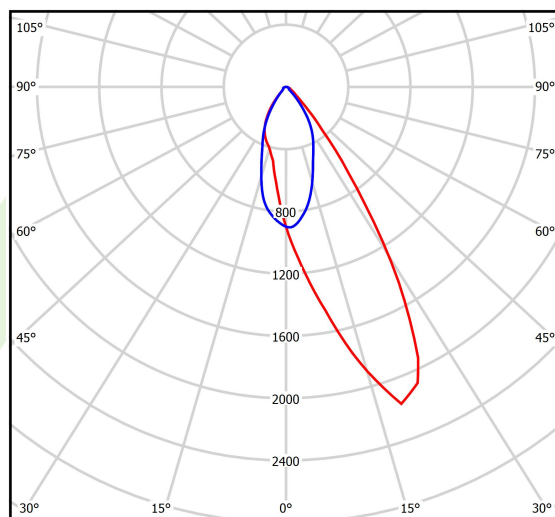

Informacje o produkcie

Kategoria	Oprawy przemysłowe
Rodzina	GRANVIA
Nazwa	GRANVIA 7500 ASY EDD 34 830 / L-1500MM
Indeks	19.4377.1213.34

Dane świetlne i elektryczne

Typ źródła	LED
Strumień LED [lm]	7379
Moc LED [W]	35,8
Strumień oprawy [lm]	6947,1
Moc oprawy [W]	40,1
Skuteczność świetlna oprawy [lm/W]	173,2
Temperatura barwowa [K]	3000
CRI	>80
SDCM (źródła LED)	3
Kąt rozsyłu światła [°]	rozsył asymetryczny
Klasa ryzyka fotobiologicznego (PN-EN 62471)	RG0
Klasa ochrony	I
Stopień szczelności	IP20
Zasilanie	220..240 V, 50..60 Hz
Żywotność LED [h]	90000
Lx/By	L80/B10
Temperatura otoczenia [°C]	-20 ÷ 35
Zasilacz elektroniczny	DIM DALI (EDD)
Współczynnik mocy cos φ	>0,95
Obciążalność obwodów	14 (B10), 23 (B16), 22 (C10), 35 (C16)

Dane mechaniczne

B

A

Montaż	nastropowy i na zwieszakach
Materiał	blacha stalowa
Kolor	RAL 9016 (biały)
Przesłona	układ optyczny oparty na soczewkach PMMA
Odporność mechaniczna	IK06
Wymiary [mm]	1500 x 72 x 66

Fotometria

cd/klm
— C0 - C180 — C90 - C270 $\eta = 94\%$