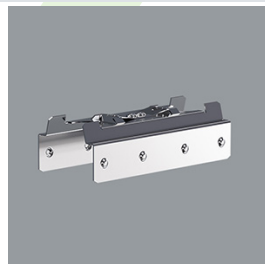

Type GRANVIA / GRANVIA PRO  
TRUNKING RAIL CONNECTOR

Index 19.4377.0014.34

Type GRANVIA / GRANVIA PRO IP20  
SET OF 2 BLIND END CAPS 34

Index 19.4377.0015.34

Type GRANVIA / GRANVIA PRO IP20  
SET OF BLIND END CAP AND  
END CAP WITH CABLE GLANDS  
34

Index 19.4377.0016.00

Type GRANVIA / GRANVIA PRO  
TRUNKING RAIL SUSPENSION  
BRACKET

Index 19.4377.0017.34

Type GRANVIA / GRANVIA PRO BLIND  
SECTION COVER 34 / L-1500MM

Index 19.4377.0018.34

Type GRANVIA / GRANVIA PRO IP54  
SET OF 2 BLIND END CAPS 34

Index 19.4377.0019.34

Type GRANVIA / GRANVIA PRO IP54  
SET OF BLIND END CAP AND  
END CAP WITH CABLE GLANDS  
34

Index 19.4377.0020.00

Type GRANVIA IP54 / GRANVIA IP54  
PRO TRUNKING RAIL  
CONNECTOR

Index 19.4377.0021.34