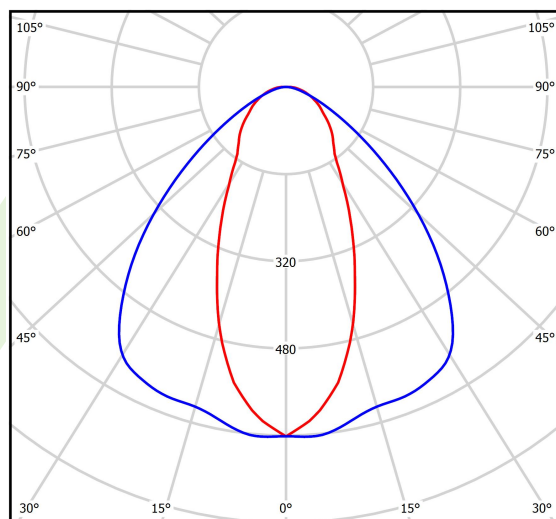

Informacje o produkcie

Kategoria	Oprawy przemysłowe
Rodzina	GRANVIA
Nazwa	GRANVIA 8500 E 34 840 / L-2250MM
Indeks	19.4377.6721.34

Dane świetlne i elektryczne

Typ źródła	LED
Strumień LED [lm]	8701,6
Moc LED [W]	39,6
Strumień oprawy [lm]	8013
Moc oprawy [W]	44,4
Skuteczność świetlna oprawy [lm/W]	180,5
Temperatura barwowa [K]	4000
CRI	>80
SDCM (źródła LED)	3
Kąt rozsyłu światła [°]	(C0-C180) / (C90-C270) - 45,6° / 93,8°
Klasa ryzyka fotobiologicznego (PN-EN 62471)	RG0
Klasa ochrony	I
Stopień szczelności	IP20
Zasilanie	220..240 V, 50..60 Hz
Żywotność LED [h]	90000
Lx/By	L80/B10
Temperatura otoczenia [°C]	-20 ÷ 35
Zasilacz elektroniczny	standard (E)
Współczynnik mocy cos φ	>0,95
Obciążalność obwodów	11 (B10), 17 (B16), 16 (C10), 27 (C16)

Dane mechaniczne

B

A

Montaż	nastropowy i na zwieszakach
Materiał	blacha stalowa
Kolor	RAL 9016 (biały)
Przesłona	układ optyczny oparty na soczewkach PMMA
Odporność mechaniczna	IK06
Wymiary [mm]	2250 x 72 x 66

Fotometria

cd/klm
— C0 - C180 — C90 - C270

η = 92%