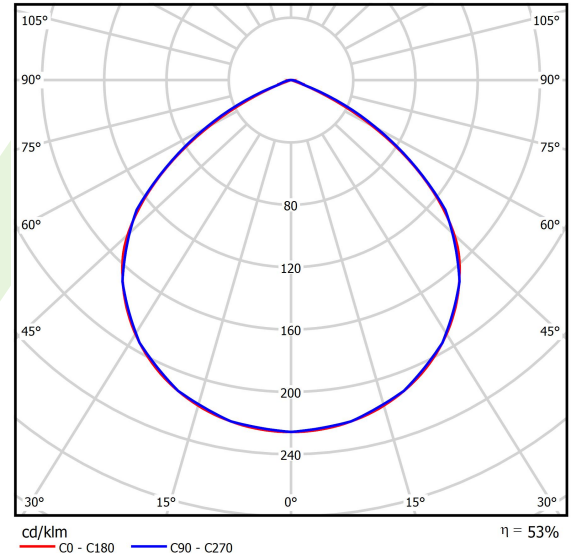

## Beschreibung

Innenbeleuchtung. Montageart: Anbau an der Decke. Gehäuse aus Stahlblech. Farbe - RAL 9003 (weiß) / RAL 9005 (schwarz). Abmessungen: Ø500 x 234 mm. Abdeckung: PLX (PMMA opal). Der Wirkungsgrad des optischen Systems ist 53,11%. Abstrahlwinkel: (C0-C180) / (C90-C270) - 104,8° / 105,2°. Lichtquelle: LED. Farbtemperatur 3000 K. SDCM=3. CRI>80. Lebensdauer: 100000 h L80/B10. Leuchtenlichtstrom: 1892 lm. Gesamtleistungsaufnahme: 20,6 W. Leuchten Lichtausbeute: 91,8 lm/W. Vorschaltgerät: Ein/Aus (E). Netzspannung 220..240 V, 50..60 Hz. Leistungsfaktor cosφ: >0,95. Belastbarkeit der Schaltung: 30 (B10), 45 (B16), 38 (C10), 57 (C16). Umgebungstemperatur: 5 ÷ 35° C. Schutzart: IP20. Stoßfestigkeitsgrad: IK04. Schutzklasse: II. Photobiologische Risikoklasse (IEC/EN 62471): RG0.

## Technische Daten

Lichtquelle	<b>LED</b>
LED-Lichtstrom [lm]	<b>3562,6</b>
LED-Leistung [W]	<b>18,4</b>
Leuchtenlichtstrom [lm]	<b>1892</b>
Gesamtleistungsaufnahme [W]	<b>20,6</b>
Leuchten Lichtausbeute [lm/W]	<b>91,8</b>
Farbtemperatur [K]	<b>3000</b>
CRI	<b>&gt;80</b>
SDCM (LED-Quellen)	<b>3</b>
Abstrahlwinkel [°]	<b>(C0-C180) / (C90-C270) - 104,8° / 105,2°</b>
Photobiologische Risikoklasse (IEC/EN 62471)	<b>RG0</b>
Schutzklasse	<b>II</b>
Schutzart	<b>IP20</b>
Netzspannung	<b>220..240 V, 50..60 Hz</b>
Lebensdauer [h]	<b>100000</b>
Lx/By	<b>L80/B10</b>
Umgebungstemperatur [°C]	<b>5 ÷ 35</b>
Betriebsgerät	<b>Ein/Aus (E)</b>
Leistungsfaktor cos φ	<b>&gt;0,95</b>
Belastbarkeit der Schaltung	<b>30 (B10), 45 (B16), 38 (C10), 57 (C16)</b>

## Technische Daten

Montageart	Anbau an der Decke
Leuchtenkörper	Stahlblech
Leuchtenfarbe	RAL 9003 (weiß) / RAL 9005 (schwarz)
Abdeckung	PLX (PMMA opal)
Stoßfestigkeitsgrad	IK04
Abmessungen [mm]	Ø500 x 234

## Lichtverteilung