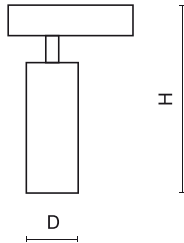

Informacje o produkcie

Kategoria	Projektory
Rodzina	LUXCAN ZOOM
Nazwa	LUXCAN ZOOM 3000 20-60° E 34 927 3F
Indeks	19.4370.2171.34

Dane świetlne i elektryczne

Typ źródła	LED
Strumień LED [lm]	2436
Moc LED [W]	15,9
Strumień oprawy [lm]	2046/2180/2248 (20/40/60°)
Moc oprawy [W]	18,7
Skuteczność świetlna oprawy [lm/W]	109,5/116,6/120,3 (20/40/60°)
Temperatura barwowa [K]	2700
CRI	>90
SDCM (źródła LED)	3
Kąt rozsyłu światła [°]	20°-60°
Klasa ryzyka fotobiologicznego (PN-EN 62471)	RG0
Klasa ochrony	II
Stopień szczelności	IP20
Zasilanie	220..240 V, 50..60 Hz
Żywotność LED [h]	100000
Lx/By	L80/B10
Temperatura otoczenia [°C]	5 ÷ 35
Zasilacz elektroniczny	standard (E)
Współczynnik mocy cos φ	>0,95
Obciążalność obwodów	30 (B10), 50 (B16), 50 (C10), 80 (C16)

Dane mechaniczne

Montaż	do szyny trójfazowej
Materiał	aluminium
Kolor	RAL 9016 (biały)
Przesłona	układ optyczny oparty na soczewkach PMMA
Odporność mechaniczna	IK04
Wymiary [mm]	Ø80 x 185