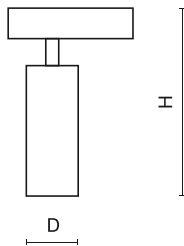

Informacje o produkcie

Kategoria	Projektory
Rodzina	LUXCAN ZOOM
Nazwa	LUXCAN ZOOM 3000 20-60° E 34 930 3F
Indeks	19.4370.2131.34

Dane świetlne i elektryczne

Typ źródła	LED
Strumień LED [lm]	2593,5
Moc LED [W]	15,9
Strumień oprawy [lm]	2178/2321/2393 (20/40/60°)
Moc oprawy [W]	18,7
Skuteczność świetlna oprawy [lm/W]	116,5/124,2/128,1 (20/40/60°)
Temperatura barwowa [K]	3000
CRI	>90
SDCM (źródła LED)	3
Kąt rozsyłu światła [°]	20°-60°
Klasa ryzyka fotobiologicznego (PN-EN 62471)	RG0
Klasa ochrony	II
Stopień szczelności	IP20
Zasilanie	220..240 V, 50..60 Hz
Żywotność LED [h]	100000
Lx/By	L80/B10
Temperatura otoczenia [°C]	5 ÷ 35
Zasilacz elektroniczny	standard (E)
Współczynnik mocy cos φ	>0,95
Obciążalność obwodów	30 (B10), 50 (B16), 50 (C10), 80 (C16)

Dane mechaniczne

Montaż	do szyny trójfazowej
Materiał	aluminium
Kolor	RAL 9016 (biały)
Przesłona	układ optyczny oparty na soczewkach PMMA
Odporność mechaniczna	IK04
Wymiary [mm]	Ø80 x 185