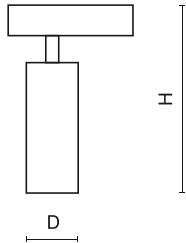

Informacje o produkcie

Kategoria	Projektory
Rodzina	LUXCAN ZOOM
Nazwa	LUXCAN ZOOM 3000 20-60° E 04 930 3F
Indeks	19.4370.2131.04

Dane świetlne i elektryczne

Typ źródła	LED
Strumień LED [lm]	2593,5
Moc LED [W]	15,9
Strumień oprawy [lm]	2178/2321/2393 (20/40/60°)
Moc oprawy [W]	18,7
Skuteczność świetlna oprawy [lm/W]	116,5/124,2/128,1 (20/40/60°)
Temperatura barwowa [K]	3000
CRI	>90
SDCM (źródła LED)	3
Kąt rozsyłu światła [°]	20°-60°
Klasa ryzyka fotobiologicznego (PN-EN 62471)	RG0
Klasa ochrony	II
Stopień szczelności	IP20
Zasilanie	220..240 V, 50..60 Hz
Żywotność LED [h]	100000
Lx/By	L80/B10
Temperatura otoczenia [°C]	5 ÷ 35
Zasilacz elektroniczny	standard (E)
Współczynnik mocy cos φ	>0,95
Obciążalność obwodów	30 (B10), 50 (B16), 50 (C10), 80 (C16)

Dane mechaniczne

Montaż	do szyny trójfazowej
Materiał	aluminium
Kolor	RAL 9005 (czarny)
Przesłona	układ optyczny oparty na soczewkach PMMA
Odporność mechaniczna	IK04
Wymiary [mm]	Ø80 x 185