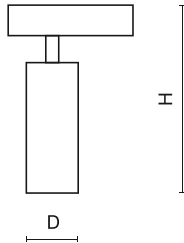

Informacje o produkcie

Kategoria	Projektory
Rodzina	LUXCAN ZOOM
Nazwa	LUXCAN ZOOM 3000 20-60° E 34 830 3F
Indeks	19.4370.2111.34

Dane świetlne i elektryczne

Typ źródła	LED
Strumień LED [lm]	3129
Moc LED [W]	15,9
Strumień oprawy [lm]	2628/2800/2888 (20/40/60°)
Moc oprawy [W]	18,7
Skuteczność świetlna oprawy [lm/W]	140,6/149,8/154,5 (20/40/60°)
Temperatura barwowa [K]	3000
CRI	>80
SDCM (źródła LED)	3
Kąt rozsyłu światła [°]	20°-60°
Klasa ryzyka fotobiologicznego (PN-EN 62471)	RG0
Klasa ochrony	II
Stopień szczelności	IP20
Zasilanie	220..240 V, 50..60 Hz
Żywotność LED [h]	100000
Lx/By	L80/B10
Temperatura otoczenia [°C]	5 ÷ 35
Zasilacz elektroniczny	standard (E)
Współczynnik mocy cos φ	>0,95
Obciążalność obwodów	30 (B10), 50 (B16), 50 (C10), 80 (C16)

Dane mechaniczne

Montaż	do szyny trójfazowej
Materiał	aluminium
Kolor	RAL 9016 (biały)
Przesłona	układ optyczny oparty na soczewkach PMMA
Odporność mechaniczna	IK04
Wymiary [mm]	Ø80 x 185