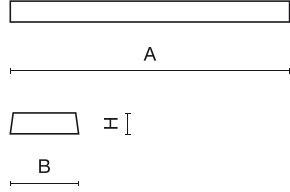

## Beschreibung

Innenbeleuchtung. Montageart: Anbau an der Decke. Gehäuse aus Stahlblech. Farbe - RAL 9006 (grau). Abmessungen: 1203 x 209 x 64 mm. Abdeckung: PLX (PMMA opal). Der Wirkungsgrad des optischen Systems ist 83,00%. Abstrahlwinkel: (C0-C180) / (C90-C270) - 106° / 106,6°. Lichtquelle: LED. Farbtemperatur 4000 K. SDCM=3. CRI>80. Lebensdauer: 90000 h L80/B10. Leuchtenlichtstrom: 7330,6 lm. Gesamtleistungsaufnahme: 49,7 W. Leuchten Lichtausbeute: 147,5 lm/W. Vorschaltgerät: Ein/Aus (E). Netzspannung 220..240 V, 50..60 Hz. Leistungsfaktor cosφ: >0,95. Belastbarkeit der Schaltung: 15 (B10), 25 (B16), 24 (C10), 38 (C16). Umgebungstemperatur: 5 ÷ 30° C. Schutzart: IP20. Stoßfestigkeitsgrad: IK04. Schutzklasse: I. Photobiologische Risikoklasse (IEC/EN 62471): RG0.

## Technische Daten

Montageart	Anbau an der Decke
Leuchtenkörper	Stahlblech
Leuchtenfarbe	RAL 9006 (grau)
Abdeckung	PLX (PMMA opal)
Stoßfestigkeitsgrad	IK04
Abmessungen [mm]	1203 x 209 x 64