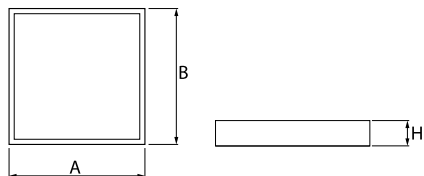

Produkt: EUROPANEL LED 4800 MICRO-PRM E 34 IP20 840 / S-1,5M**Indeks:** 19.4365.1221.34

Opis

Nowoczesny panel LED przeznaczony do montażu na zawieszach. Wyposażony w wysokowydajne źródła światła LED. Korpus wykonany z aluminium. Kolor oprawy - biały. Wskaźnik oddawania barw CRI>80. Zastosowanie: pomieszczenia użyteczności publicznej, biura, sale konferencyjne, lekcyjne, wykładowe itp. Producent informuje, że podczas pracy oprawy dopuszczalne są widoczne odkształcenia oprawy od płaszczyzny poziomej w granicach +/-6 mm. Spowodowane jest to naturalnym zjawiskiem rozszerzalności cieplnej materiałów oraz własnym ciężarem. W przypadku konieczności zachowania większych tolerancji płaskości prosimy o kontakt z naszym przedstawicielem handlowym w celu dobrania odpowiedniego rozwiązania oświetlenia.

Informacje o produkcie

Kategoria	Oprawy nastropowe
Rodzina	EUROPANEL LED S-1,5M
Nazwa	EUROPANEL LED 4800 MICRO-PRM E 34 IP20 840 / S-1,5M
Indeks	19.4365.1221.34

Dane świetlne i elektryczne

Typ źródła	LED
Strumień LED [lm]	5095
Moc LED [W]	27
Strumień oprawy [lm]	3857
Moc oprawy [W]	29,3
Skuteczność świetlna oprawy [lm/W]	131,6
Temperatura barwowa [K]	4000
CRI	>80
SDCM (źródła LED)	3
Kąt rozsyłu światła [°]	(C0-C180) / (C90-C270) - 93° / 82,6°
Klasa ryzyka fotobiologicznego (PN-EN 62471)	RG0
Klasa ochrony	II
Stopień szczelności	IP20
Zasilanie	220..240 V, 50..60 Hz
Żywotność LED [h]	100000 (1) / 80000 (2)
Lx/By	L70/B10 (1) / L80/B10 (2)
Temperatura otoczenia [°C]	5 ÷ 30
Zasilacz elektroniczny	standard (E)
Współczynnik mocy cos φ	>0,95
Obciążalność obwodów	39 (B10), 62 (B16), 65 (C10), 104 (C16)

Dane mechaniczne

Montaż	na zwieszakach
Materiał	aluminium
Kolor	RAL 9016 (biały)
Przesłona	Micro-PRM (mikropryzma PMMA)
Odporność mechaniczna	IK04
Waga [kg]	10
Wymiary [mm]	596 x 596 x 11

Fotometria