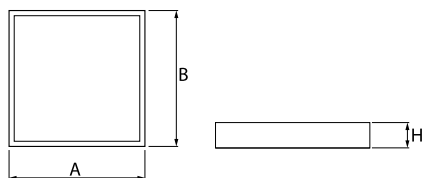

Produkt: EUROPANEL LED 3800 MICRO-PRM E IP20 34 840 600X600 / S-1,5M**Indeks:** 19.4365.1121.34

Opis

Nowoczesny panel LED przeznaczony do montażu na zawieszach. Wyposażony w wysokowydajne źródła światła LED. Korpus wykonany z aluminium. Kolor oprawy - biały. Wskaźnik oddawania barw CRI>80. Zastosowanie: pomieszczenia użyteczności publicznej, biura, sale konferencyjne, lekcyjne, wykładowe itp. Producent informuje, że podczas pracy oprawy dopuszczalne są widoczne odkształcenia oprawy od płaszczyzny poziomej w granicach +/-6 mm. Spowodowane jest to naturalnym zjawiskiem rozszerzalności cieplnej materiałów oraz własnym ciężarem. W przypadku konieczności zachowania większych tolerancji płaskości prosimy o kontakt z naszym przedstawicielem handlowym w celu dobrania odpowiedniego rozwiązania oświetlenia.

Typ źródła	LED
Strumień LED [lm]	3653
Moc LED [W]	19,3
Strumień oprawy [lm]	2765
Moc oprawy [W]	21
Skuteczność świetlna oprawy [lm/W]	131,7
Temperatura barwowa [K]	4000
CRI	>80
SDCM (źródła LED)	3
Kąt rozsyłu światła [°]	(C0-C180) / (C90-C270) - 93° / 82,6°
Klasa ryzyka fotobiologicznego (PN-EN 62471)	RG0
Klasa ochrony	II
Stopień szczelności	IP20
Zasilanie	220..240 V, 50..60 Hz
Żywotność LED [h]	100000 (1) / 80000 (2)
Lx/By	L70/B10 (1) / L80/B10 (2)
Temperatura otoczenia [°C]	5 ÷ 30
Zasilacz elektroniczny	standard (E)
Współczynnik mocy cos φ	>0,95
Obciążalność obwodów	29 (B10), 47 (B16), 49 (C10), 79 (C16)

Dane mechaniczne

Montaż	na zwieszakach
Materiał	aluminium
Kolor	RAL 9016 (biały)
Przesłona	Micro-PRM (mikropryzma PMMA)
Odporność mechaniczna	IK04
Waga [kg]	5,03
Wymiary [mm]	596 x 596 x 11

Fotometria