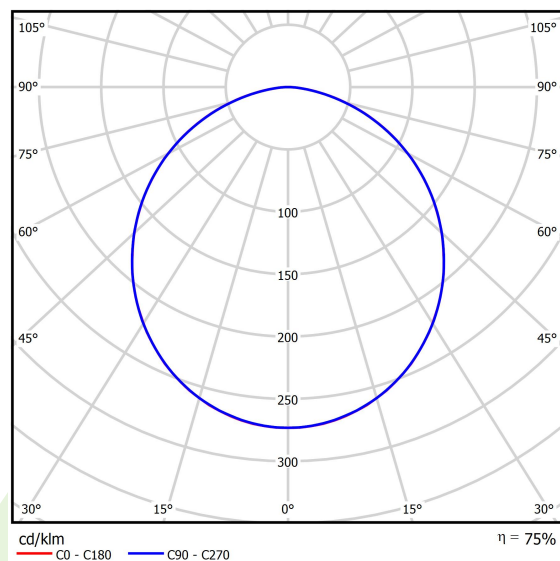

Produkt: RUBIN LOOK LED S SMOOTH 3750 PLX EDD IP44 21 840 / 620X365MM**Indeks:** 19.4363.3223.21

Opis

Oprawa przeznaczona do montażu nastropowego, wyposażona w wysokowydajne źródła LED. Kaseton oprawy wykonany z blachy stalowej, lakierowanej proszkowo.

Informacje o produkcie

Kategoria	Oprawy nastropowe
Rodzina	RUBIN LOOK LED SMOOTH
Nazwa	RUBIN LOOK LED S SMOOTH 3750 PLX EDD IP44 21 840 / 620X365MM
Indeks	19.4363.3223.21

Dane świetlne i elektryczne

Typ źródła	LED
Strumień LED [lm]	3750
Moc LED [W]	24
Strumień oprawy [lm]	2821
Moc oprawy [W]	29
Skuteczność świetlna oprawy [lm/W]	97,3
Temperatura barwowa [K]	4000
CRI	>80
SDCM (źródła LED)	3
Kąt rozsyłu światła [°]	(C0-C180) / (C90-C270) - 109,6° / 109,6°
Klasa ochrony	I
Stopień szczelności	IP44
Zasilanie	220..240 V, 50..60 Hz
Żywotność LED [h]	60000
Lx/By	L80/B10
Temperatura otoczenia [°C]	5 ÷ 30
Zasilacz elektroniczny	DIM DALI (EDD)
Współczynnik mocy cos φ	>0,95
Obciążalność obwodów	14 (B10), 24 (B16), 22 (C10), 36 (C16)

Dane mechaniczne

Montaż	nastropowy
Materiał	blacha stalowa
Kolor	RAL 9006 (szary, metaliczna, drobna struktura)
Przesłona	PLX (opalizowane PMMA)
Odporność mechaniczna	IK04
Waga [kg]	4,45
Wymiary [mm]	620 x 365 x 56

Fotometria

Tolerancja strumienia świetlnego +/- 10%. Tolerancja mocy +/- 10%.
Dane techniczne mogą ulec zmianie. Zdjęcia opraw mogą odbiegać od rzeczywistości.
Data ostatniej aktualizacji: 24-02-2025