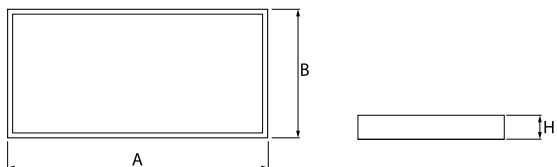

## Opis

Oprawa przeznaczona do montażu nastropowego, wyposażona w wysokowydajne źródła LED. Kaseton oprawy wykonany z blachy stalowej, lakierowanej proszkowo.

## Dane świetlne i elektryczne

Typ źródła	LED
Strumień LED [lm]	3750
Moc LED [W]	24
Strumień oprawy [lm]	2821
Moc oprawy [W]	29
Skuteczność świetlna oprawy [lm/W]	97,3
Temperatura barwowa [K]	4000
CRI	>80
SDCM (źródła LED)	3
Kąt rozsyłu światła [°]	(C0-C180) / (C90-C270) - 109,6° / 109,6°
Klasa ochrony	I
Stopień szczelności	IP44
Zasilanie	220..240 V, 50..60 Hz
Żywotność LED [h]	60000
Lx/By	L80/B10
Temperatura otoczenia [°C]	5 ÷ 30
Zasilacz elektroniczny	DIM DALI (EDD)
Współczynnik mocy cos φ	>0,95
Obciążalność obwodów	14 (B10), 24 (B16), 22 (C10), 36 (C16)

## Dane mechaniczne

Montaż	nastropowy
Materiał	blacha stalowa
Kolor	RAL 9006 (szary, metaliczna, drobna struktura)
Przesłona	PLX (opalizowane PMMA)
Odporność mechaniczna	IK04
Waga [kg]	4,45
Wymiary [mm]	620 x 365 x 56