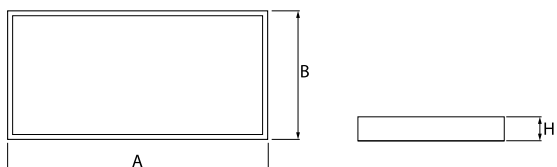

Informacje o produkcie

Kategoria	Oprawy nastropowe
Rodzina	RUBIN LOOK LED SMOOTH
Nazwa	RUBIN LOOK LED S SMOOTH 3750 PLX EDD IP44 21 840 / 620X365MM
Indeks	19.4363.3223.21

Dane świetlne i elektryczne

Typ źródła	LED
Strumień LED [lm]	3750
Moc LED [W]	24
Strumień oprawy [lm]	2821
Moc oprawy [W]	29
Skuteczność świetlna oprawy [lm/W]	97,3
Temperatura barwowa [K]	4000
CRI	>80
SDCM (źródła LED)	3
Kąt rozsyłu światła [°]	(C0-C180) / (C90-C270) - 109,6° / 109,6°
Klasa ochrony	I
Stopień szczelności	IP44
Zasilanie	220..240 V, 50..60 Hz
Żywotność LED [h]	60000
Lx/By	L80/B10
Temperatura otoczenia [°C]	5 ÷ 30
Zasilacz elektroniczny	DIM DALI (EDD)
Współczynnik mocy cos φ	>0,95
Obciążalność obwodów	14 (B10), 24 (B16), 22 (C10), 36 (C16)

Dane mechaniczne

Montaż	nastropowy
Materiał	blacha stalowa
Kolor	RAL 9006 (szary, metaliczna, drobna struktura)
Przesłona	PLX (opalizowane PMMA)
Odporność mechaniczna	IK04
Waga [kg]	4,45
Wymiary [mm]	620 x 365 x 56