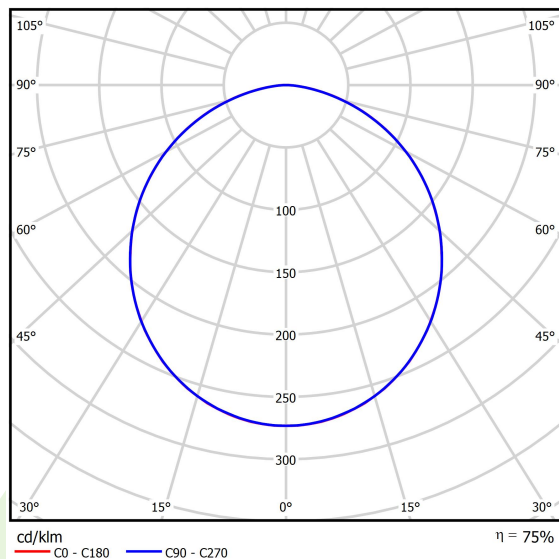

Fotometria

Tolerancja strumienia świetlnego +/- 10%. Tolerancja mocy +/- 10%.
Dane techniczne mogą ulec zmianie. Zdjęcia opraw mogą odbiegać od rzeczywistości.
Data ostatniej aktualizacji: 13-12-2024