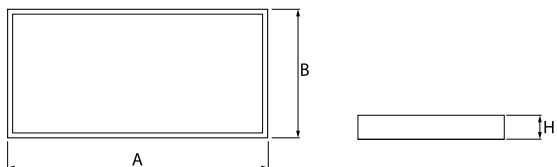

Informacje o produkcie

Kategoria	Oprawy nastropowe
Rodzina	RUBIN LOOK LED SMOOTH
Nazwa	RUBIN LOOK LED SMOOTH 3750 PLX E IP44 21 840 / 600X300
Indeks	19.4363.3221.21

Dane świetlne i elektryczne

Typ źródła	LED
Strumień LED [lm]	3750
Moc LED [W]	24
Strumień oprawy [lm]	2821
Moc oprawy [W]	29
Skuteczność świetlna oprawy [lm/W]	97,3
Temperatura barwowa [K]	4000
CRI	>80
SDCM (źródła LED)	3
Kąt rozsyłu światła [°]	(C0-C180) / (C90-C270) - 109,6° / 109,6°
Klasa ochrony	I
Stopień szczelności	IP44
Zasilanie	220..240 V, 50..60 Hz
Żywotność LED [h]	60000
Lx/By	L80/B10
Temperatura otoczenia [°C]	5 ÷ 30
Zasilacz elektroniczny	standard (E)
Współczynnik mocy cos φ	>0,95
Obciążalność obwodów	15 (B10), 24 (B16), 24 (C10), 40 (C16)

Dane mechaniczne

Montaż	nastropowy
Materiał	blacha stalowa
Kolor	RAL 9006 (szary, metaliczna, drobna struktura)
Przesłona	PLX (opalizowane PMMA)
Odporność mechaniczna	IK04
Waga [kg]	4,35
Wymiary [mm]	620 x 365 x 56