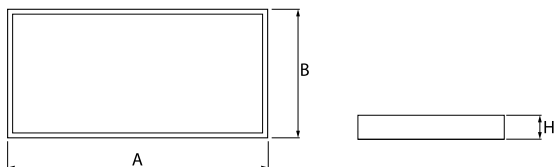

Informacje o produkcie

Kategoria	Oprawy nastropowe
Rodzina	RUBIN LOOK LED SMOOTH
Nazwa	RUBIN LOOK LED SMOOTH 3750 PLX EDD IP44 34 830 / 600X300
Indeks	19.4363.3213.34

Dane świetlne i elektryczne

Typ źródła	LED
Strumień LED [lm]	3750
Moc LED [W]	24
Strumień oprawy [lm]	2821
Moc oprawy [W]	29
Skuteczność świetlna oprawy [lm/W]	97,3
Temperatura barwowa [K]	3000
CRI	>80
SDCM (źródła LED)	3
Kąt rozsyłu światła [°]	(C0-C180) / (C90-C270) - 109,6° / 109,6°
Klasa ochrony	I
Stopień szczelności	IP44
Zasilanie	220..240 V, 50..60 Hz
Żywotność LED [h]	60000
Lx/By	L80/B10
Temperatura otoczenia [°C]	5 ÷ 30
Zasilacz elektroniczny	DIM DALI (EDD)
Współczynnik mocy cos φ	>0,95
Obciążalność obwodów	14 (B10), 24 (B16), 22 (C10), 36 (C16)

Dane mechaniczne

Montaż	nastropowy
Materiał	blacha stalowa
Kolor	RAL 9016 (biały)
Przesłona	PLX (opalizowane PMMA)
Odporność mechaniczna	IK04
Waga [kg]	4,45
Wymiary [mm]	620 x 365 x 56

Fotometria

Tolerancja strumienia świetlnego +/- 10%. Tolerancja mocy +/- 10%.
Dane techniczne mogą ulec zmianie. Zdjęcia opraw mogą odbiegać od rzeczywistości.
Data ostatniej aktualizacji: 21-11-2024