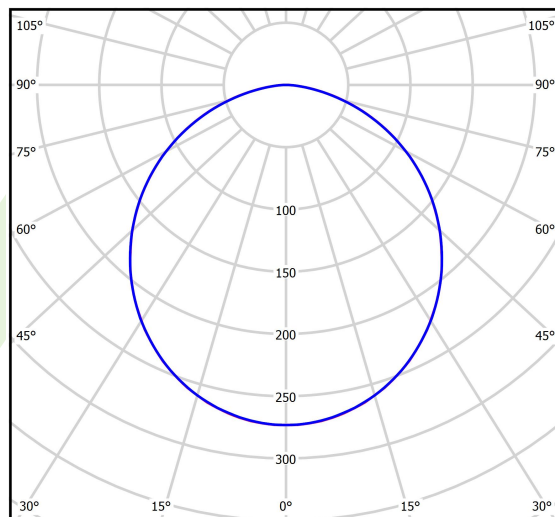

## Dane świetlne i elektryczne

Typ źródła	LED
Strumień LED [lm]	3750
Moc LED [W]	24
Strumień oprawy [lm]	2821
Moc oprawy [W]	29
Skuteczność świetlna oprawy [lm/W]	97,3
Temperatura barwowa [K]	3000
CRI	>80
SDCM (źródła LED)	3
Kąt rozsyłu światła [°]	(C0-C180) / (C90-C270) - 109,6° / 109,6°
Klasa ochrony	I
Stopień szczelności	IP44
Zasilanie	220..240 V, 50..60 Hz
Żywotność LED [h]	60000
Lx/By	L80/B10
Temperatura otoczenia [°C]	5 ÷ 30
Zasilacz elektroniczny	DIM DALI (EDD)
Współczynnik mocy cos φ	>0,95
Obciążalność obwodów	14 (B10), 24 (B16), 22 (C10), 36 (C16)

## Dane mechaniczne

Montaż	nastropowy
Materiał	blacha stalowa
Kolor	RAL 9016 (biały)
Przesłona	PLX (opalizowane PMMA)
Odporność mechaniczna	IK04
Waga [kg]	4,45
Wymiary [mm]	620 x 365 x 56

## Fotometria

cd/klm  
— C0 - C180 — C90 - C270

$\eta = 75\%$