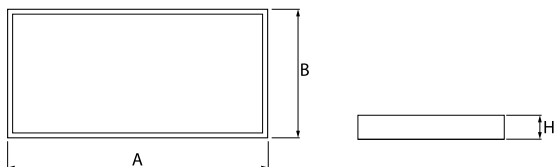

Informacje o produkcie

Kategoria	Oprawy nastropowe
Rodzina	RUBIN LOOK LED SMOOTH
Nazwa	RUBIN LOOK LED SMOOTH 3750 PLX EDD IP44 34 830 / 600X300
Indeks	19.4363.3213.34

Dane świetlne i elektryczne

Typ źródła	LED
Strumień LED [lm]	3750
Moc LED [W]	24
Strumień oprawy [lm]	2821
Moc oprawy [W]	29
Skuteczność świetlna oprawy [lm/W]	97,3
Temperatura barwowa [K]	3000
CRI	>80
SDCM (źródła LED)	3
Kąt rozsyłu światła [°]	(C0-C180) / (C90-C270) - 109,6° / 109,6°
Klasa ochrony	I
Stopień szczelności	IP44
Zasilanie	220..240 V, 50..60 Hz
Żywotność LED [h]	60000
Lx/By	L80/B10
Temperatura otoczenia [°C]	5 ÷ 30
Zasilacz elektroniczny	DIM DALI (EDD)
Współczynnik mocy cos φ	>0,95
Obciążalność obwodów	14 (B10), 24 (B16), 22 (C10), 36 (C16)

Dane mechaniczne

Montaż	nastropowy
Materiał	blacha stalowa
Kolor	RAL 9016 (biały)
Przesłona	PLX (opalizowane PMMA)
Odporność mechaniczna	IK04
Waga [kg]	4,45
Wymiary [mm]	620 x 365 x 56

Fotometria

Tolerancja strumienia świetlnego +/- 10%. Tolerancja mocy +/- 10%.
Dane techniczne mogą ulec zmianie. Zdjęcia opraw mogą odbiegać od rzeczywistości.
Data ostatniej aktualizacji: 13-12-2024