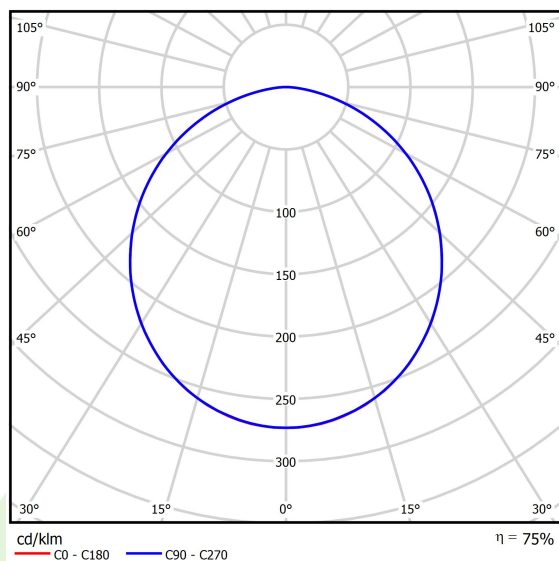

Produkt: RUBIN LOOK LED SMOOTH 3750 PLX EDD IP44 34 830 / 600X300**Indeks:** 19.4363.3213.34

Opis

Oprawa przeznaczona do montażu nastropowego, wyposażona w wysokowydajne źródła LED. Kaseton oprawy wykonany z blachy stalowej, lakierowanej proszkowo.

Informacje o produkcie

Kategoria	Oprawy nastropowe
Rodzina	RUBIN LOOK LED SMOOTH
Nazwa	RUBIN LOOK LED SMOOTH 3750 PLX EDD IP44 34 830 / 600X300
Indeks	19.4363.3213.34

Dane świetlne i elektryczne

Typ źródła	LED
Strumień LED [lm]	3750
Moc LED [W]	24
Strumień oprawy [lm]	2821
Moc oprawy [W]	29
Skuteczność świetlna oprawy [lm/W]	97,3
Temperatura barwowa [K]	3000
CRI	>80
SDCM (źródła LED)	3
Kąt rozsyłu światła [°]	(C0-C180) / (C90-C270) - 109,6° / 109,6°
Klasa ochrony	I
Stopień szczelności	IP44
Zasilanie	220..240 V, 50..60 Hz
Żywotność LED [h]	60000
Lx/By	L80/B10
Temperatura otoczenia [°C]	5 ÷ 30
Zasilacz elektroniczny	DIM DALI (EDD)
Współczynnik mocy cos φ	>0,95
Obciążalność obwodów	14 (B10), 24 (B16), 22 (C10), 36 (C16)

Dane mechaniczne

Montaż	nastropowy
Materiał	blacha stalowa
Kolor	RAL 9016 (biały)
Przesłona	PLX (opalizowane PMMA)
Odporność mechaniczna	IK04
Waga [kg]	4,45
Wymiary [mm]	620 x 365 x 56

Fotometria

Tolerancja strumienia świetlnego +/- 10%. Tolerancja mocy +/- 10%.
Dane techniczne mogą ulec zmianie. Zdjęcia opraw mogą odbiegać od rzeczywistości.
Data ostatniej aktualizacji: 21-11-2024