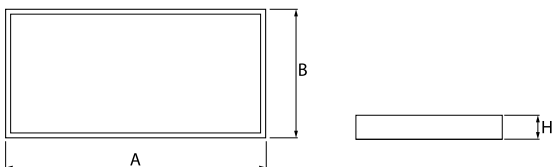

Informacje o produkcie

Kategoria	Oprawy nastropowe
Rodzina	RUBIN LOOK LED SMOOTH
Nazwa	RUBIN LOOK LED SMOOTH 3750 PLX EDD IP44 34 830 / 600X300
Indeks	19.4363.3213.34

Dane świetlne i elektryczne

Typ źródła	LED
Strumień LED [lm]	3750
Moc LED [W]	24
Strumień oprawy [lm]	2821
Moc oprawy [W]	29
Skuteczność świetlna oprawy [lm/W]	97,3
Temperatura barwowa [K]	3000
CRI	>80
SDCM (źródła LED)	3
Kąt rozsyłu światła [°]	(C0-C180) / (C90-C270) - 109,6° / 109,6°
Klasa ochrony	I
Stopień szczelności	IP44
Zasilanie	220..240 V, 50..60 Hz
Żywotność LED [h]	60000
Lx/By	L80/B10
Temperatura otoczenia [°C]	5 ÷ 30
Zasilacz elektroniczny	DIM DALI (EDD)
Współczynnik mocy cos φ	>0,95
Obciążalność obwodów	14 (B10), 24 (B16), 22 (C10), 36 (C16)

Dane mechaniczne

Montaż	nastropowy
Materiał	blacha stalowa
Kolor	RAL 9016 (biały)
Przesłona	PLX (opalizowane PMMA)
Odporność mechaniczna	IK04
Waga [kg]	4,45
Wymiary [mm]	620 x 365 x 56

Fotometria

Tolerancja strumienia świetlnego +/- 10%. Tolerancja mocy +/- 10%.
Dane techniczne mogą ulec zmianie. Zdjęcia opraw mogą odbiegać od rzeczywistości.
Data ostatniej aktualizacji: 31-01-2025