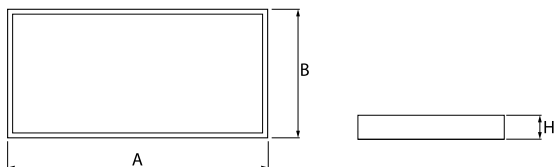

Informacje o produkcie

Kategoria	Oprawy nastropowe
Rodzina	RUBIN LOOK LED SMOOTH
Nazwa	RUBIN LOOK LED SMOOTH 3750 PLX EDD IP44 21 830 / 600X300
Indeks	19.4363.3213.21

Dane świetlne i elektryczne

Typ źródła	LED
Strumień LED [lm]	3750
Moc LED [W]	24
Strumień oprawy [lm]	2821
Moc oprawy [W]	29
Skuteczność świetlna oprawy [lm/W]	97,3
Temperatura barwowa [K]	3000
CRI	>80
SDCM (źródła LED)	3
Kąt rozsyłu światła [°]	(C0-C180) / (C90-C270) - 109,6° / 109,6°
Klasa ochrony	I
Stopień szczelności	IP44
Zasilanie	220..240 V, 50..60 Hz
Żywotność LED [h]	60000
Lx/By	L80/B10
Temperatura otoczenia [°C]	5 ÷ 30
Zasilacz elektroniczny	DIM DALI (EDD)
Współczynnik mocy cos φ	>0,95
Obciążalność obwodów	14 (B10), 24 (B16), 22 (C10), 36 (C16)

Dane mechaniczne

Montaż	nastropowy
Materiał	blacha stalowa
Kolor	RAL 9006 (szary, metaliczna, drobna struktura)
Przesłona	PLX (opalizowane PMMA)
Odporność mechaniczna	IK04
Waga [kg]	4,45
Wymiary [mm]	620 x 365 x 56