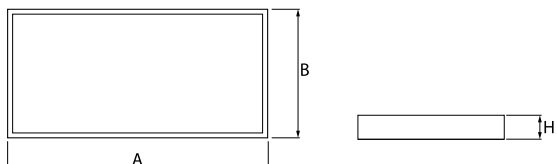

Informacje o produkcie

Kategoria	Oprawy nastropowe
Rodzina	RUBIN LOOK LED SMOOTH
Nazwa	RUBIN LOOK LED SMOOTH 3750 PLX EDD IP44 21 830 / 600X300
Indeks	19.4363.3213.21

Dane świetlne i elektryczne

Typ źródła	LED
Strumień LED [lm]	3750
Moc LED [W]	24
Strumień oprawy [lm]	2821
Moc oprawy [W]	29
Skuteczność świetlna oprawy [lm/W]	97,3
Temperatura barwowa [K]	3000
CRI	>80
SDCM (źródła LED)	3
Kąt rozsyłu światła [°]	(C0-C180) / (C90-C270) - 109,6° / 109,6°
Klasa ochrony	I
Stopień szczelności	IP44
Zasilanie	220..240 V, 50..60 Hz
Żywotność LED [h]	60000
Lx/By	L80/B10
Temperatura otoczenia [°C]	5 ÷ 30
Zasilacz elektroniczny	DIM DALI (EDD)
Współczynnik mocy cos φ	>0,95
Obciążalność obwodów	14 (B10), 24 (B16), 22 (C10), 36 (C16)

Dane mechaniczne

Montaż	nastropowy
Materiał	blacha stalowa
Kolor	RAL 9006 (szary, metaliczna, drobna struktura)
Przesłona	PLX (opalizowane PMMA)
Odporność mechaniczna	IK04
Waga [kg]	4,45
Wymiary [mm]	620 x 365 x 56