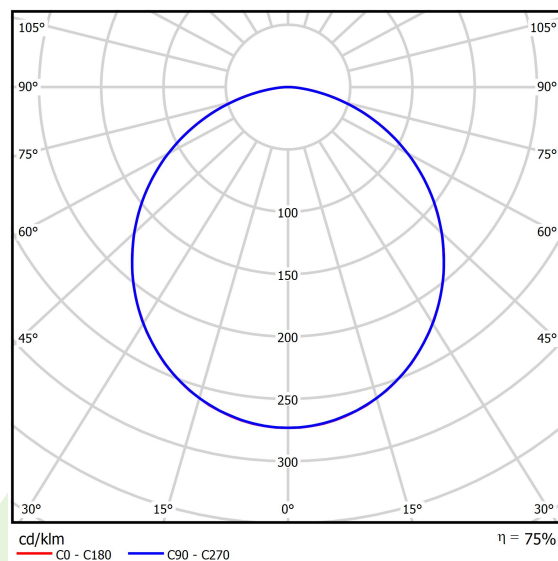

Fotometria

Tolerancja strumienia świetlnego +/- 10%. Tolerancja mocy +/- 10%.
Dane techniczne mogą ulec zmianie. Zdjęcia opraw mogą odbiegać od rzeczywistości.
Data ostatniej aktualizacji: 13-12-2024