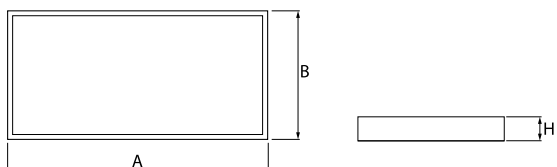

Informacje o produkcie

Kategoria	Oprawy nastropowe
Rodzina	RUBIN LOOK LED SMOOTH
Nazwa	RUBIN LOOK LED S SMOOTH 3750 PLX EDD IP44 21 830 / 620X365MM
Indeks	19.4363.3213.21

Dane świetlne i elektryczne

Typ źródła	LED
Strumień LED [lm]	3750
Moc LED [W]	24
Strumień oprawy [lm]	2821
Moc oprawy [W]	29
Skuteczność świetlna oprawy [lm/W]	97,3
Temperatura barwowa [K]	3000
CRI	>80
SDCM (źródła LED)	3
Kąt rozsyłu światła [°]	(C0-C180) / (C90-C270) - 109,6° / 109,6°
Klasa ochrony	I
Stopień szczelności	IP44
Zasilanie	220..240 V, 50..60 Hz
Żywotność LED [h]	60000
Lx/By	L80/B10
Temperatura otoczenia [°C]	5 ÷ 30
Zasilacz elektroniczny	DIM DALI (EDD)
Współczynnik mocy cos φ	>0,95
Obciążalność obwodów	14 (B10), 24 (B16), 22 (C10), 36 (C16)

Dane mechaniczne

Montaż	nastropowy
Materiał	blacha stalowa
Kolor	RAL 9006 (szary, metaliczna, drobna struktura)
Przesłona	PLX (opalizowane PMMA)
Odporność mechaniczna	IK04
Waga [kg]	4,45
Wymiary [mm]	620 x 365 x 56