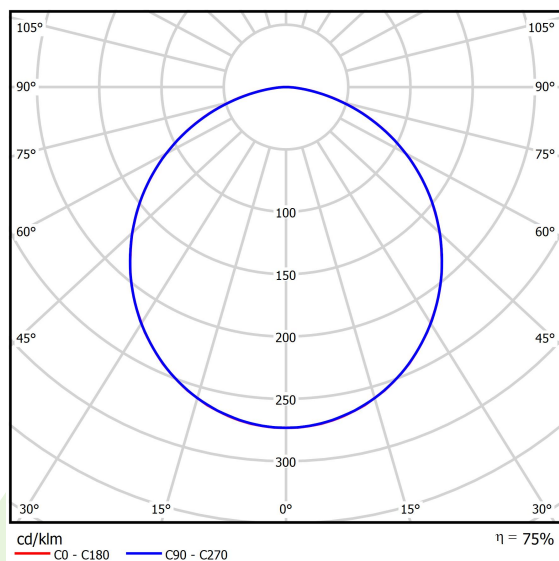

Fotometria

Tolerancja strumienia świetlnego +/- 10%. Tolerancja mocy +/- 10%.
Dane techniczne mogą ulec zmianie. Zdjęcia opraw mogą odbiegać od rzeczywistości.
Data ostatniej aktualizacji: 24-02-2025