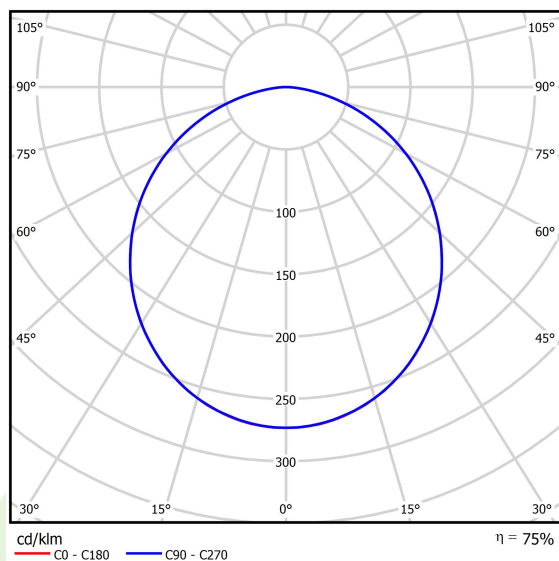

Produkt: RUBIN LOOK LED SMOOTH 3750 PLX E IP44 34 830 / 600X300**Indeks:** 19.4363.3211.34

Opis

Oprawa przeznaczona do montażu nastropowego, wyposażona w wysokowydajne źródła LED. Kaseton oprawy wykonany z blachy stalowej, lakierowanej proszkowo.

Informacje o produkcie

Kategoria	Oprawy nastropowe
Rodzina	RUBIN LOOK LED SMOOTH
Nazwa	RUBIN LOOK LED SMOOTH 3750 PLX E IP44 34 830 / 600X300
Indeks	19.4363.3211.34

Dane świetlne i elektryczne

Typ źródła	LED
Strumień LED [lm]	3750
Moc LED [W]	24
Strumień oprawy [lm]	2821
Moc oprawy [W]	29
Skuteczność świetlna oprawy [lm/W]	97,3
Temperatura barwowa [K]	3000
CRI	>80
SDCM (źródła LED)	3
Kąt rozsyłu światła [°]	(C0-C180) / (C90-C270) - 109,6° / 109,6°
Klasa ochrony	I
Stopień szczelności	IP44
Zasilanie	220..240 V, 50..60 Hz
Żywotność LED [h]	60000
Lx/By	L80/B10
Temperatura otoczenia [°C]	5 ÷ 30
Zasilacz elektroniczny	standard (E)
Współczynnik mocy cos φ	>0,95
Obciążalność obwodów	15 (B10), 24 (B16), 24 (C10), 40 (C16)

Dane mechaniczne

Montaż	nastropowy
Materiał	blacha stalowa
Kolor	RAL 9016 (biały)
Przesłona	PLX (opalizowane PMMA)
Odporność mechaniczna	IK04
Waga [kg]	4,35
Wymiary [mm]	620 x 365 x 56

Fotometria

Tolerancja strumienia świetlnego +/- 10%. Tolerancja mocy +/- 10%.
Dane techniczne mogą ulec zmianie. Zdjęcia opraw mogą odbiegać od rzeczywistości.
Data ostatniej aktualizacji: 21-11-2024