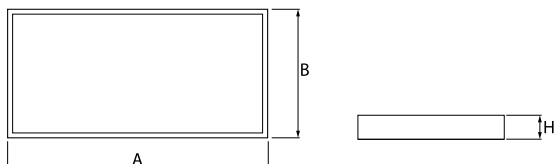

Informacje o produkcie

Kategoria	Oprawy nastropowe
Rodzina	RUBIN LOOK LED SMOOTH
Nazwa	RUBIN LOOK LED SMOOTH 3750 PLX E IP44 34 830 / 600X300
Indeks	19.4363.3211.34

Dane świetlne i elektryczne

Typ źródła	LED
Strumień LED [lm]	3750
Moc LED [W]	24
Strumień oprawy [lm]	2821
Moc oprawy [W]	29
Skuteczność świetlna oprawy [lm/W]	97,3
Temperatura barwowa [K]	3000
CRI	>80
SDCM (źródła LED)	3
Kąt rozsyłu światła [°]	(C0-C180) / (C90-C270) - 109,6° / 109,6°
Klasa ochrony	I
Stopień szczelności	IP44
Zasilanie	220..240 V, 50..60 Hz
Żywotność LED [h]	60000
Lx/By	L80/B10
Temperatura otoczenia [°C]	5 ÷ 30
Zasilacz elektroniczny	standard (E)
Współczynnik mocy cos φ	>0,95
Obciążalność obwodów	15 (B10), 24 (B16), 24 (C10), 40 (C16)

Dane mechaniczne

Montaż	nastropowy
Materiał	blacha stalowa
Kolor	RAL 9016 (biały)
Przesłona	PLX (opalizowane PMMA)
Odporność mechaniczna	IK04
Waga [kg]	4,35
Wymiary [mm]	620 x 365 x 56

Fotometria

Tolerancja strumienia świetlnego +/- 10%. Tolerancja mocy +/- 10%.
Dane techniczne mogą ulec zmianie. Zdjęcia opraw mogą odbiegać od rzeczywistości.
Data ostatniej aktualizacji: 21-11-2024