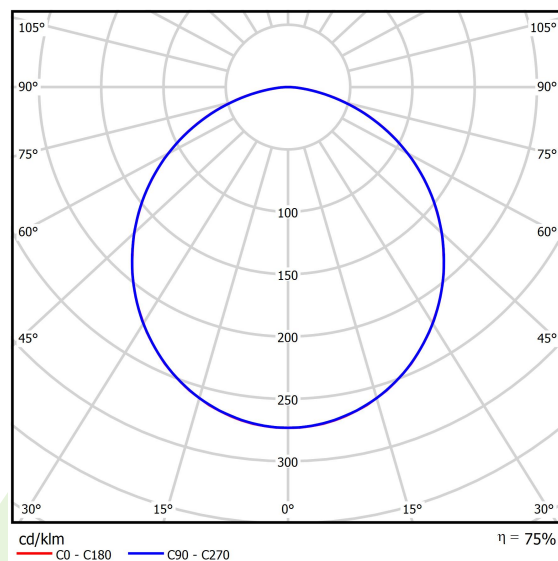

Produkt: RUBIN LOOK LED S SMOOTH 2700 PLX EDD IP44 34 840 / 620X365MM**Indeks:** 19.4363.3123.34

Opis

Oprawa przeznaczona do montażu nastropowego, wyposażona w wysokowydajne źródła LED. Kaseton oprawy wykonany z blachy stalowej, lakierowanej proszkowo.

Informacje o produkcie

Kategoria	Oprawy nastropowe
Rodzina	RUBIN LOOK LED SMOOTH
Nazwa	RUBIN LOOK LED S SMOOTH 2700 PLX EDD IP44 34 840 / 620X365MM
Indeks	19.4363.3123.34

Dane świetlne i elektryczne

Typ źródła	LED
Strumień LED [lm]	2835
Moc LED [W]	15,3
Strumień oprawy [lm]	2132
Moc oprawy [W]	16,3
Skuteczność świetlna oprawy [lm/W]	130,8
Temperatura barwowa [K]	4000
CRI	>80
SDCM (źródła LED)	3
Kąt rozsyłu światła [°]	(C0-C180) / (C90-C270) - 109,6° / 109,6°
Klasa ochrony	I
Stopień szczelności	IP44
Zasilanie	220..240 V, 50..60 Hz
Żywotność LED [h]	60000
Lx/By	L80/B10
Temperatura otoczenia [°C]	5 ÷ 30
Zasilacz elektroniczny	DIM DALI (EDD)
Współczynnik mocy cos φ	>0,95
Obciążalność obwodów	14 (B10), 24 (B16), 22 (C10), 36 (C16)

Dane mechaniczne

Montaż	nastropowy
Materiał	blacha stalowa
Kolor	RAL 9016 (biały)
Przesłona	PLX (opalizowane PMMA)
Odporność mechaniczna	IK04
Waga [kg]	4,45
Wymiary [mm]	620 x 365 x 56

Fotometria

Tolerancja strumienia świetlnego +/- 10%. Tolerancja mocy +/- 10%.
Dane techniczne mogą ulec zmianie. Zdjęcia opraw mogą odbiegać od rzeczywistości.
Data ostatniej aktualizacji: 24-02-2025