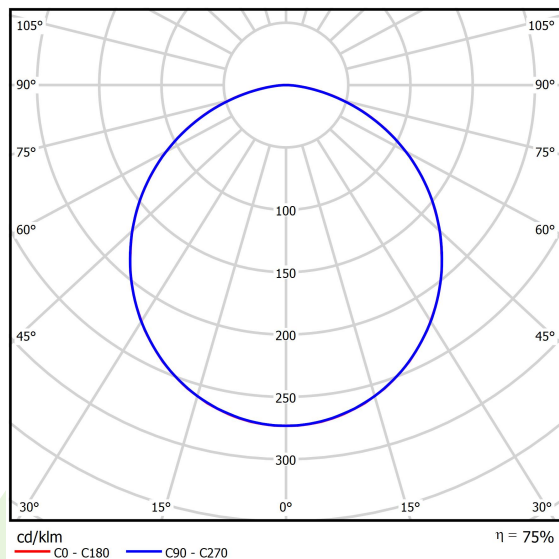

Fotometria

Tolerancja strumienia świetlnego +/- 10%. Tolerancja mocy +/- 10%.
Dane techniczne mogą ulec zmianie. Zdjęcia opraw mogą odbiegać od rzeczywistości.
Data ostatniej aktualizacji: 21-11-2024