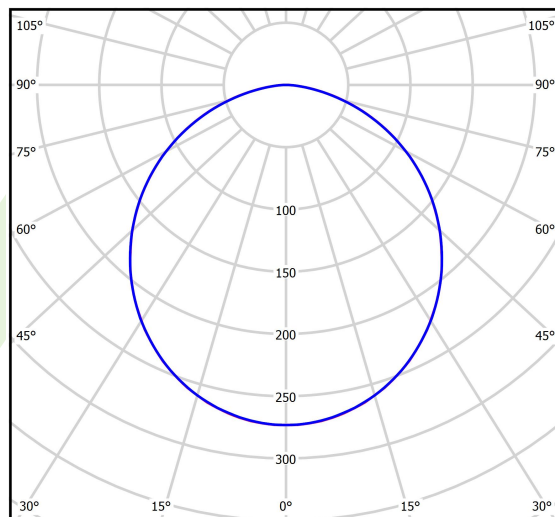

Produkt: RUBIN LOOK LED S SMOOTH 2700 PLX EDD IP44 34 840 / 620X365MM**Indeks:** 19.4363.3123.34

Opis

Oprawa przeznaczona do montażu nastropowego, wyposażona w wysokowydajne źródła LED. Kaseton oprawy wykonany z blachy stalowej, lakierowanej proszkowo.

Informacje o produkcie

Kategoria	Oprawy nastropowe
Rodzina	RUBIN LOOK LED SMOOTH
Nazwa	RUBIN LOOK LED S SMOOTH 2700 PLX EDD IP44 34 840 / 620X365MM
Indeks	19.4363.3123.34
EAN	5902107073657

Dane świetlne i elektryczne

Typ źródła	LED
Strumień LED [lm]	2835
Moc LED [W]	15,3
Strumień oprawy [lm]	2132
Moc oprawy [W]	16,3
Skuteczność świetlna oprawy [lm/W]	130,8
Temperatura barwowa [K]	4000
CRI	>80
SDCM (źródła LED)	3
Kąt rozsyłu światła [°]	(C0-C180) / (C90-C270) - 109,6° / 109,6°
Klasa ochrony	I
Stopień szczelności	IP44
Zasilanie	220..240 V, 50..60 Hz
Żywotność LED [h]	60000
Lx/By	L80/B10
Temperatura otoczenia [°C]	5 ÷ 30
Zasilacz elektroniczny	DIM DALI (EDD)
Współczynnik mocy cos φ	>0,95
Obciążalność obwodów	14 (B10), 24 (B16), 22 (C10), 36 (C16)

Dane mechaniczne

Montaż	nastropowy
Materiał	blacha stalowa
Kolor	RAL 9016 (biały)
Przesłona	PLX (opalizowane PMMA)
Odporność mechaniczna	IK04
Waga [kg]	4,45
Wymiary [mm]	620 x 365 x 56

Fotometria

cd/klm
— C0 - C180 — C90 - C270