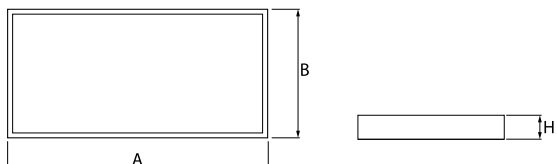

Informacje o produkcie

Kategoria	Oprawy nastropowe
Rodzina	RUBIN LOOK LED SMOOTH
Nazwa	RUBIN LOOK LED SMOOTH 2700 PLX EDD IP44 34 840 / 600X300
Indeks	19.4363.3123.34

Dane świetlne i elektryczne

Typ źródła	LED
Strumień LED [lm]	2835
Moc LED [W]	15,3
Strumień oprawy [lm]	2132
Moc oprawy [W]	16,3
Skuteczność świetlna oprawy [lm/W]	130,8
Temperatura barwowa [K]	4000
CRI	>80
SDCM (źródła LED)	3
Kąt rozsyłu światła [°]	(C0-C180) / (C90-C270) - 109,6° / 109,6°
Klasa ochrony	I
Stopień szczelności	IP44
Zasilanie	220..240 V, 50..60 Hz
Żywotność LED [h]	60000
Lx/By	L80/B10
Temperatura otoczenia [°C]	5 ÷ 30
Zasilacz elektroniczny	DIM DALI (EDD)
Współczynnik mocy cos φ	>0,95
Obciążalność obwodów	14 (B10), 24 (B16), 22 (C10), 36 (C16)

Dane mechaniczne

Montaż	nastropowy
Materiał	blacha stalowa
Kolor	RAL 9016 (biały)
Przesłona	PLX (opalizowane PMMA)
Odporność mechaniczna	IK04
Waga [kg]	4,45
Wymiary [mm]	620 x 365 x 56

Fotometria

Tolerancja strumienia świetlnego +/- 10%. Tolerancja mocy +/- 10%.
Dane techniczne mogą ulec zmianie. Zdjęcia opraw mogą odbiegać od rzeczywistości.
Data ostatniej aktualizacji: 13-12-2024