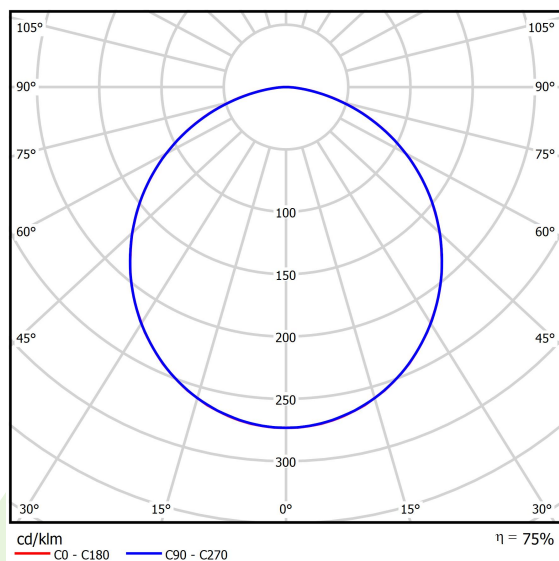

Produkt: RUBIN LOOK LED SMOOTH 2700 PLX EDD IP44 34 840 / 600X300**Indeks:** 19.4363.3123.34

Opis

Oprawa przeznaczona do montażu nastropowego, wyposażona w wysokowydajne źródła LED. Kaseton oprawy wykonany z blachy stalowej, lakierowanej proszkowo.

Informacje o produkcie

Kategoria	Oprawy nastropowe
Rodzina	RUBIN LOOK LED SMOOTH
Nazwa	RUBIN LOOK LED SMOOTH 2700 PLX EDD IP44 34 840 / 600X300
Indeks	19.4363.3123.34

Dane świetlne i elektryczne

Typ źródła	LED
Strumień LED [lm]	2835
Moc LED [W]	15,3
Strumień oprawy [lm]	2132
Moc oprawy [W]	16,3
Skuteczność świetlna oprawy [lm/W]	130,8
Temperatura barwowa [K]	4000
CRI	>80
SDCM (źródła LED)	3
Kąt rozsyłu światła [°]	(C0-C180) / (C90-C270) - 109,6° / 109,6°
Klasa ochrony	I
Stopień szczelności	IP44
Zasilanie	220..240 V, 50..60 Hz
Żywotność LED [h]	60000
Lx/By	L80/B10
Temperatura otoczenia [°C]	5 ÷ 30
Zasilacz elektroniczny	DIM DALI (EDD)
Współczynnik mocy cos φ	>0,95
Obciążalność obwodów	14 (B10), 24 (B16), 22 (C10), 36 (C16)

Dane mechaniczne

Montaż	nastropowy
Materiał	blacha stalowa
Kolor	RAL 9016 (biały)
Przesłona	PLX (opalizowane PMMA)
Odporność mechaniczna	IK04
Waga [kg]	4,45
Wymiary [mm]	620 x 365 x 56

Fotometria

Tolerancja strumienia świetlnego +/- 10%. Tolerancja mocy +/- 10%.
Dane techniczne mogą ulec zmianie. Zdjęcia opraw mogą odbiegać od rzeczywistości.
Data ostatniej aktualizacji: 13-12-2024