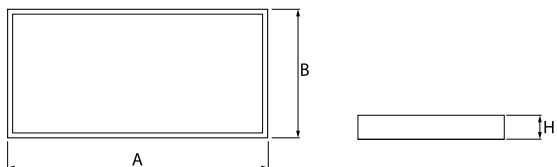

Informacje o produkcie

Kategoria	Oprawy nastropowe
Rodzina	RUBIN LOOK LED SMOOTH
Nazwa	RUBIN LOOK LED SMOOTH 2700 PLX EDD IP44 21 840 / 600X300
Indeks	19.4363.3123.21

Dane świetlne i elektryczne

Typ źródła	LED
Strumień LED [lm]	2835
Moc LED [W]	15,3
Strumień oprawy [lm]	2132
Moc oprawy [W]	16,3
Skuteczność świetlna oprawy [lm/W]	130,8
Temperatura barwowa [K]	4000
CRI	>80
SDCM (źródła LED)	3
Kąt rozsyłu światła [°]	(C0-C180) / (C90-C270) - 109,6° / 109,6°
Klasa ochrony	I
Stopień szczelności	IP44
Zasilanie	220..240 V, 50..60 Hz
Żywotność LED [h]	60000
Lx/By	L80/B10
Temperatura otoczenia [°C]	5 ÷ 30
Zasilacz elektroniczny	DIM DALI (EDD)
Współczynnik mocy cos φ	>0,95
Obciążalność obwodów	14 (B10), 24 (B16), 22 (C10), 36 (C16)

Dane mechaniczne

Montaż	nastropowy
Materiał	blacha stalowa
Kolor	RAL 9006 (szary, metaliczna, drobna struktura)
Przesłona	PLX (opalizowane PMMA)
Odporność mechaniczna	IK04
Waga [kg]	4,45
Wymiary [mm]	620 x 365 x 56