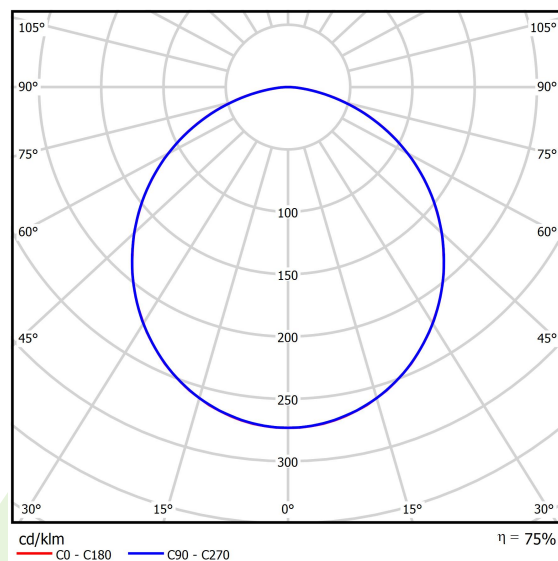

Produkt: RUBIN LOOK LED SMOOTH 2700 PLX EDD IP44 34 830 / 600X300**Indeks:** 19.4363.3113.34

Opis

Oprawa przeznaczona do montażu nastropowego, wyposażona w wysokowydajne źródła LED. Kaseton oprawy wykonany z blachy stalowej, lakierowanej proszkowo.

Informacje o produkcie

Kategoria	Oprawy nastropowe
Rodzina	RUBIN LOOK LED SMOOTH
Nazwa	RUBIN LOOK LED SMOOTH 2700 PLX EDD IP44 34 830 / 600X300
Indeks	19.4363.3113.34

Dane świetlne i elektryczne

Typ źródła	LED
Strumień LED [lm]	2835
Moc LED [W]	15,3
Strumień oprawy [lm]	2132
Moc oprawy [W]	16,3
Skuteczność świetlna oprawy [lm/W]	130,8
Temperatura barwowa [K]	3000
CRI	>80
SDCM (źródła LED)	3
Kąt rozsyłu światła [°]	(C0-C180) / (C90-C270) - 109,6° / 109,6°
Klasa ochrony	I
Stopień szczelności	IP44
Zasilanie	220..240 V, 50..60 Hz
Żywotność LED [h]	60000
Lx/By	L80/B10
Temperatura otoczenia [°C]	5 ÷ 30
Zasilacz elektroniczny	DIM DALI (EDD)
Współczynnik mocy cos φ	>0,95
Obciążalność obwodów	14 (B10), 24 (B16), 22 (C10), 36 (C16)

Dane mechaniczne

Montaż	nastropowy
Materiał	blacha stalowa
Kolor	RAL 9016 (biały)
Przesłona	PLX (opalizowane PMMA)
Odporność mechaniczna	IK04
Waga [kg]	4,45
Wymiary [mm]	620 x 365 x 56

Fotometria

Tolerancja strumienia świetlnego +/- 10%. Tolerancja mocy +/- 10%.
Dane techniczne mogą ulec zmianie. Zdjęcia opraw mogą odbiegać od rzeczywistości.
Data ostatniej aktualizacji: 31-01-2025