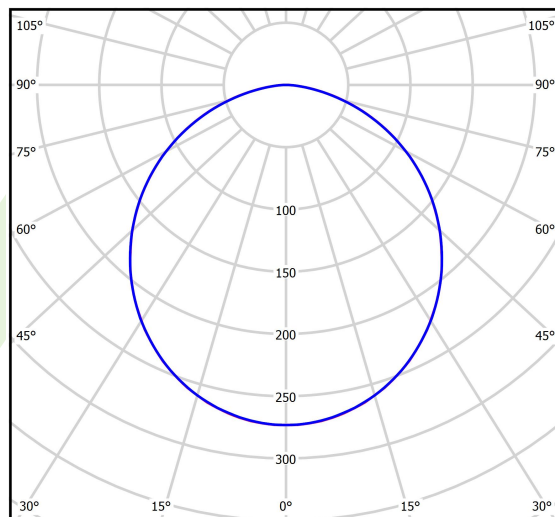

Produkt: RUBIN LOOK LED S SMOOTH 2700 PLX EDD IP44 34 830 / 620X365MM**Indeks:** 19.4363.3113.34

Opis

Oprawa przeznaczona do montażu nastropowego, wyposażona w wysokowydajne źródła LED. Kaseton oprawy wykonany z blachy stalowej, lakierowanej proszkowo.

Informacje o produkcie

Kategoria	Oprawy nastropowe
Rodzina	RUBIN LOOK LED SMOOTH
Nazwa	RUBIN LOOK LED S SMOOTH 2700 PLX EDD IP44 34 830 / 620X365MM
Indeks	19.4363.3113.34
EAN	5902107073640

Dane świetlne i elektryczne

Typ źródła	LED
Strumień LED [lm]	2835
Moc LED [W]	15,3
Strumień oprawy [lm]	2132
Moc oprawy [W]	16,3
Skuteczność świetlna oprawy [lm/W]	130,8
Temperatura barwowa [K]	3000
CRI	>80
SDCM (źródła LED)	3
Kąt rozsyłu światła [°]	(C0-C180) / (C90-C270) - 109,6° / 109,6°
Klasa ochrony	I
Stopień szczelności	IP44
Zasilanie	220..240 V, 50..60 Hz
Żywotność LED [h]	60000
Lx/By	L80/B10
Temperatura otoczenia [°C]	5 ÷ 30
Zasilacz elektroniczny	DIM DALI (EDD)
Współczynnik mocy cos φ	>0,95
Obciążalność obwodów	14 (B10), 24 (B16), 22 (C10), 36 (C16)

Dane mechaniczne

Montaż	nastropowy
Materiał	blacha stalowa
Kolor	RAL 9016 (biały)
Przesłona	PLX (opalizowane PMMA)
Odporność mechaniczna	IK04
Waga [kg]	4,45
Wymiary [mm]	620 x 365 x 56

Fotometria

cd/klm
— C0 - C180 — C90 - C270