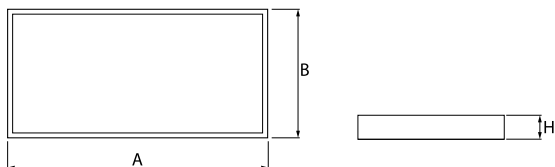

Informacje o produkcie

Kategoria	Oprawy nastropowe
Rodzina	RUBIN LOOK LED SMOOTH
Nazwa	RUBIN LOOK LED SMOOTH 2700 PLX EDD IP44 34 830 / 600X300
Indeks	19.4363.3113.34

Dane świetlne i elektryczne

Typ źródła	LED
Strumień LED [lm]	2835
Moc LED [W]	15,3
Strumień oprawy [lm]	2132
Moc oprawy [W]	16,3
Skuteczność świetlna oprawy [lm/W]	130,8
Temperatura barwowa [K]	3000
CRI	>80
SDCM (źródła LED)	3
Kąt rozsyłu światła [°]	(C0-C180) / (C90-C270) - 109,6° / 109,6°
Klasa ochrony	I
Stopień szczelności	IP44
Zasilanie	220..240 V, 50..60 Hz
Żywotność LED [h]	60000
Lx/By	L80/B10
Temperatura otoczenia [°C]	5 ÷ 30
Zasilacz elektroniczny	DIM DALI (EDD)
Współczynnik mocy cos φ	>0,95
Obciążalność obwodów	14 (B10), 24 (B16), 22 (C10), 36 (C16)

Dane mechaniczne

Montaż	nastropowy
Materiał	blacha stalowa
Kolor	RAL 9016 (biały)
Przesłona	PLX (opalizowane PMMA)
Odporność mechaniczna	IK04
Waga [kg]	4,45
Wymiary [mm]	620 x 365 x 56

Fotometria

Tolerancja strumienia świetlnego +/- 10%. Tolerancja mocy +/- 10%.
Dane techniczne mogą ulec zmianie. Zdjęcia opraw mogą odbiegać od rzeczywistości.
Data ostatniej aktualizacji: 31-01-2025