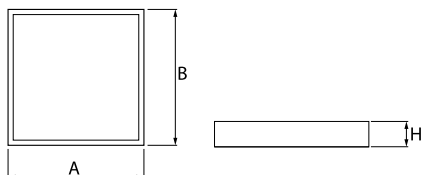

Produkt: RUBIN LOOK LED S SMOOTH 7500 PLX EDD IP44 34 840 / 600X600**Indeks:** 19.4363.2423.34

Opis

Oprawa przeznaczona do montażu nastropowego, wyposażona w wysokowydajne źródła LED. Kaseton oprawy wykonany z blachy stalowej, lakierowanej proszkowo.

Informacje o produkcie

Kategoria	Oprawy nastropowe
Rodzina	RUBIN LOOK LED SMOOTH
Nazwa	RUBIN LOOK LED S SMOOTH 7500 PLX EDD IP44 34 840 / 600X600
Indeks	19.4363.2423.34

Dane świetlne i elektryczne

Typ źródła	LED
Strumień LED [lm]	7854
Moc LED [W]	39,8
Strumień oprawy [lm]	5908
Moc oprawy [W]	42,2
Skuteczność świetlna oprawy [lm/W]	140
Temperatura barwowa [K]	4000
CRI	>80
SDCM (źródła LED)	3
Kąt rozsyłu światła [°]	(C0-C180) / (C90-C270) - 109,6° / 109,6°
Klasa ochrony	I
Stopień szczelności	IP44
Zasilanie	220..240 V, 50..60 Hz
Żywotność LED [h]	60000
Lx/By	L80/B10
Temperatura otoczenia [°C]	5 ÷ 30
Zasilacz elektroniczny	DIM DALI (EDD)
Współczynnik mocy cos φ	>0,95
Obciążalność obwodów	8 (B10), 13 (B16), 13 (C10), 21 (C16)

Dane mechaniczne

Montaż	nastropowy
Materiał	blacha stalowa
Kolor	RAL 9016 (biały)
Przesłona	PLX (opalizowane PMMA)
Odporność mechaniczna	IK04
Wymiary [mm]	620 x 620 x 56

Fotometria

Tolerancja strumienia świetlnego +/- 10%. Tolerancja mocy +/- 10%.
Dane techniczne mogą ulec zmianie. Zdjęcia opraw mogą odbiegać od rzeczywistości.
Data ostatniej aktualizacji: 21-11-2024