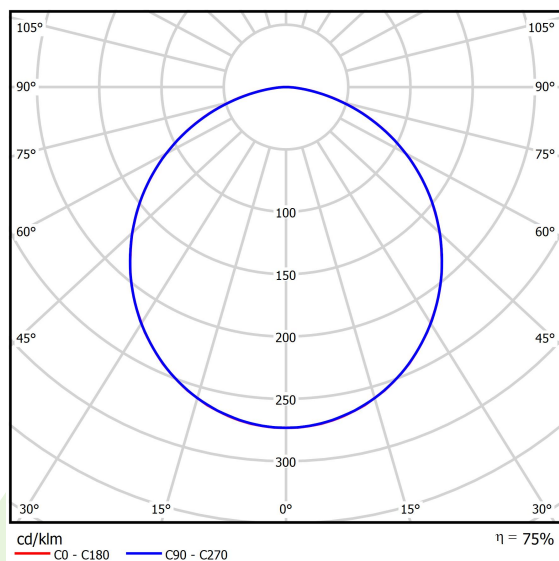

Produkt: RUBIN LOOK LED S SMOOTH 7500 PLX EDD IP44 34 840 / 600X600**Indeks:** 19.4363.2423.34

Opis

Oprawa przeznaczona do montażu nastropowego, wyposażona w wysokowydajne źródła LED. Kaseton oprawy wykonany z blachy stalowej, lakierowanej proszkowo.

Informacje o produkcie

Kategoria	Oprawy nastropowe
Rodzina	RUBIN LOOK LED SMOOTH
Nazwa	RUBIN LOOK LED S SMOOTH 7500 PLX EDD IP44 34 840 / 600X600
Indeks	19.4363.2423.34

Dane świetlne i elektryczne

Typ źródła	LED
Strumień LED [lm]	7854
Moc LED [W]	39,8
Strumień oprawy [lm]	5908
Moc oprawy [W]	42,2
Skuteczność świetlna oprawy [lm/W]	140
Temperatura barwowa [K]	4000
CRI	>80
SDCM (źródła LED)	3
Kąt rozsyłu światła [°]	(C0-C180) / (C90-C270) - 109,6° / 109,6°
Klasa ochrony	I
Stopień szczelności	IP44
Zasilanie	220..240 V, 50..60 Hz
Żywotność LED [h]	60000
Lx/By	L80/B10
Temperatura otoczenia [°C]	5 ÷ 30
Zasilacz elektroniczny	DIM DALI (EDD)
Współczynnik mocy cos φ	>0,95
Obciążalność obwodów	8 (B10), 13 (B16), 13 (C10), 21 (C16)

Dane mechaniczne

Montaż	nastropowy
Materiał	blacha stalowa
Kolor	RAL 9016 (biały)
Przesłona	PLX (opalizowane PMMA)
Odporność mechaniczna	IK04
Wymiary [mm]	620 x 620 x 56

Fotometria

Tolerancja strumienia świetlnego +/- 10%. Tolerancja mocy +/- 10%.
Dane techniczne mogą ulec zmianie. Zdjęcia opraw mogą odbiegać od rzeczywistości.
Data ostatniej aktualizacji: 21-11-2024