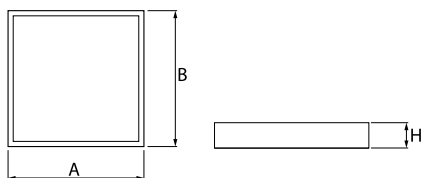

Produkt: RUBIN LOOK LED S SMOOTH 7500 PLX E IP44 34 840 / 620X620MM**Indeks:** 19.4363.2421.34

Opis

Oprawa przeznaczona do montażu nastropowego, wyposażona w wysokowydajne źródła LED. Kaseton oprawy wykonany z blachy stalowej, lakierowanej proszkowo.

Informacje o produkcie

Kategoria	Oprawy nastropowe
Rodzina	RUBIN LOOK LED SMOOTH
Nazwa	RUBIN LOOK LED S SMOOTH 7500 PLX E IP44 34 840 / 620X620MM
Indeks	19.4363.2421.34

Dane świetlne i elektryczne

Typ źródła	LED
Strumień LED [lm]	7854
Moc LED [W]	39,8
Strumień oprawy [lm]	5908
Moc oprawy [W]	42,2
Skuteczność świetlna oprawy [lm/W]	140
Temperatura barwowa [K]	4000
CRI	>80
Kąt rozsyłu światła [°]	(C0-C180) / (C90-C270) - 109,6° / 109,6°
Klasa ochrony	I
Stopień szczelności	IP44
Zasilanie	220..240 V, 50..60 Hz
Żywotność LED [h]	54000
Lx/By	L80/B10
Temperatura otoczenia [°C]	5 ÷ 30
Zasilacz elektroniczny	standard (E)
Współczynnik mocy cos φ	>0,95
Obciążalność obwodów	12 (B10), 20 (B16), 21 (C10), 34 (C16)

Dane mechaniczne

Montaż	nastropowy
Materiał	blacha stalowa
Kolor	RAL 9016 (biały)
Przesłona	PLX (opalizowane PMMA)
Odporność mechaniczna	IK04
Wymiary [mm]	620 x 620 x 56

Fotometria

Tolerancja strumienia świetlnego +/- 10%. Tolerancja mocy +/- 10%.
Dane techniczne mogą ulec zmianie. Zdjęcia opraw mogą odbiegać od rzeczywistości.
Data ostatniej aktualizacji: 24-02-2025