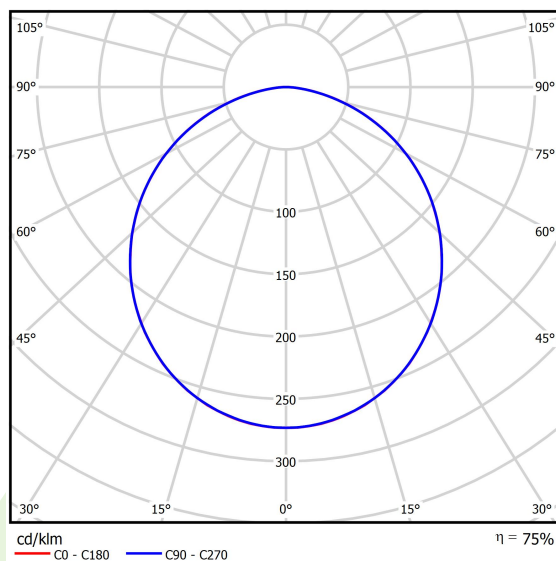

Produkt: RUBIN LOOK LED S SMOOTH 7500 PLX E IP44 34 840 / 620X620MM**Indeks:** 19.4363.2421.34

Opis

Oprawa przeznaczona do montażu nastropowego, wyposażona w wysokowydajne źródła LED. Kaseton oprawy wykonany z blachy stalowej, lakierowanej proszkowo.

Informacje o produkcie

Kategoria	Oprawy nastropowe
Rodzina	RUBIN LOOK LED SMOOTH
Nazwa	RUBIN LOOK LED S SMOOTH 7500 PLX E IP44 34 840 / 620X620MM
Indeks	19.4363.2421.34

Dane świetlne i elektryczne

Typ źródła	LED
Strumień LED [lm]	7854
Moc LED [W]	39,8
Strumień oprawy [lm]	5908
Moc oprawy [W]	42,2
Skuteczność świetlna oprawy [lm/W]	140
Temperatura barwowa [K]	4000
CRI	>80
Kąt rozsyłu światła [°]	(C0-C180) / (C90-C270) - 109,6° / 109,6°
Klasa ochrony	I
Stopień szczelności	IP44
Zasilanie	220..240 V, 50..60 Hz
Żywotność LED [h]	54000
Lx/By	L80/B10
Temperatura otoczenia [°C]	5 ÷ 30
Zasilacz elektroniczny	standard (E)
Współczynnik mocy cos φ	>0,95
Obciążalność obwodów	12 (B10), 20 (B16), 21 (C10), 34 (C16)

Dane mechaniczne

Montaż	nastropowy
Materiał	blacha stalowa
Kolor	RAL 9016 (biały)
Przesłona	PLX (opalizowane PMMA)
Odporność mechaniczna	IK04
Wymiary [mm]	620 x 620 x 56

Fotometria

Tolerancja strumienia świetlnego +/- 10%. Tolerancja mocy +/- 10%.
Dane techniczne mogą ulec zmianie. Zdjęcia opraw mogą odbiegać od rzeczywistości.
Data ostatniej aktualizacji: 24-02-2025