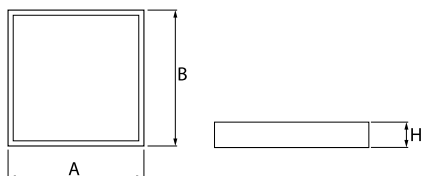

Produkt: RUBIN LOOK LED S SMOOTH 7500 PLX E IP44 34 840 / 600X600**Indeks:** 19.4363.2421.34

Opis

Oprawa przeznaczona do montażu nastropowego, wyposażona w wysokowydajne źródła LED. Kaseton oprawy wykonany z blachy stalowej, lakierowanej proszkowo.

Informacje o produkcie

Kategoria	Oprawy nastropowe
Rodzina	RUBIN LOOK LED SMOOTH
Nazwa	RUBIN LOOK LED S SMOOTH 7500 PLX E IP44 34 840 / 600X600
Indeks	19.4363.2421.34

Dane świetlne i elektryczne

Typ źródła	LED
Strumień LED [lm]	7854
Moc LED [W]	39,8
Strumień oprawy [lm]	5908
Moc oprawy [W]	42,2
Skuteczność świetlna oprawy [lm/W]	140
Temperatura barwowa [K]	4000
CRI	>80
Kąt rozsyłu światła [°]	(C0-C180) / (C90-C270) - 109,6° / 109,6°
Klasa ochrony	I
Stopień szczelności	IP44
Zasilanie	220..240 V, 50..60 Hz
Żywotność LED [h]	54000
Lx/By	L80/B10
Temperatura otoczenia [°C]	5 ÷ 30
Zasilacz elektroniczny	standard (E)
Współczynnik mocy cos φ	>0,95
Obciążalność obwodów	12 (B10), 20 (B16), 21 (C10), 34 (C16)

Dane mechaniczne

Montaż	nastropowy
Materiał	blacha stalowa
Kolor	RAL 9016 (biały)
Przesłona	PLX (opalizowane PMMA)
Odporność mechaniczna	IK04
Wymiary [mm]	620 x 620 x 56

Fotometria

Tolerancja strumienia świetlnego +/- 10%. Tolerancja mocy +/- 10%.
Dane techniczne mogą ulec zmianie. Zdjęcia opraw mogą odbiegać od rzeczywistości.
Data ostatniej aktualizacji: 21-11-2024