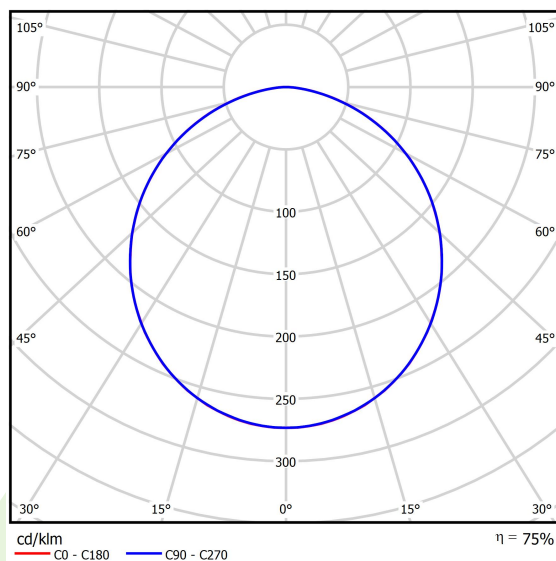

Produkt: RUBIN LOOK LED S SMOOTH 7500 PLX E IP44 34 840 / 600X600**Indeks:** 19.4363.2421.34

Opis

Oprawa przeznaczona do montażu nastropowego, wyposażona w wysokowydajne źródła LED. Kaseton oprawy wykonany z blachy stalowej, lakierowanej proszkowo.

Informacje o produkcie

Kategoria	Oprawy nastropowe
Rodzina	RUBIN LOOK LED SMOOTH
Nazwa	RUBIN LOOK LED S SMOOTH 7500 PLX E IP44 34 840 / 600X600
Indeks	19.4363.2421.34

Dane świetlne i elektryczne

Typ źródła	LED
Strumień LED [lm]	7854
Moc LED [W]	39,8
Strumień oprawy [lm]	5908
Moc oprawy [W]	42,2
Skuteczność świetlna oprawy [lm/W]	140
Temperatura barwowa [K]	4000
CRI	>80
Kąt rozsyłu światła [°]	(C0-C180) / (C90-C270) - 109,6° / 109,6°
Klasa ochrony	I
Stopień szczelności	IP44
Zasilanie	220..240 V, 50..60 Hz
Żywotność LED [h]	54000
Lx/By	L80/B10
Temperatura otoczenia [°C]	5 ÷ 30
Zasilacz elektroniczny	standard (E)
Współczynnik mocy cos φ	>0,95
Obciążalność obwodów	12 (B10), 20 (B16), 21 (C10), 34 (C16)

Dane mechaniczne

Montaż	nastropowy
Materiał	blacha stalowa
Kolor	RAL 9016 (biały)
Przesłona	PLX (opalizowane PMMA)
Odporność mechaniczna	IK04
Wymiary [mm]	620 x 620 x 56

Fotometria

Tolerancja strumienia świetlnego +/- 10%. Tolerancja mocy +/- 10%.
Dane techniczne mogą ulec zmianie. Zdjęcia opraw mogą odbiegać od rzeczywistości.
Data ostatniej aktualizacji: 21-11-2024