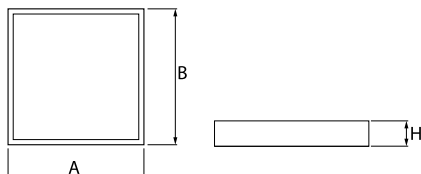

Informacje o produkcie

Kategoria	Oprawy nastropowe
Rodzina	RUBIN LOOK LED SMOOTH
Nazwa	RUBIN LOOK LED SMOOTH 7500 PLX E IP44 21 840 / 600X600
Indeks	19.4363.2421.21

Dane świetlne i elektryczne

Typ źródła	LED
Strumień LED [lm]	7875
Moc LED [W]	39,8
Strumień oprawy [lm]	5924
Moc oprawy [W]	42,2
Skuteczność świetlna oprawy [lm/W]	140,4
Temperatura barwowa [K]	4000
CRI	>80
SDCM (źródła LED)	3
Kąt rozsyłu światła [°]	(C0-C180) / (C90-C270) - 109,6° / 109,6°
Klasa ochrony	I
Stopień szczelności	IP44
Zasilanie	220..240 V, 50..60 Hz
Żywotność LED [h]	60000
Lx/By	L80/B10
Temperatura otoczenia [°C]	5 ÷ 30
Zasilacz elektroniczny	standard (E)
Współczynnik mocy cos φ	>0,95
Obciążalność obwodów	9 (B10), 15 (B16), 15 (C10), 24 (C16)

Dane mechaniczne

Montaż	nastropowy
Materiał	blacha stalowa
Kolor	RAL 9006 (szary, metaliczna, drobna struktura)
Przesłona	PLX (opalizowane PMMA)
Odporność mechaniczna	IK04
Wymiary [mm]	620 x 620 x 56

Fotometria