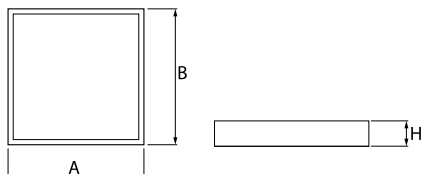

Produkt: RUBIN LOOK LED SMOOTH 7500 PLX EDD IP44 34 830 / 600X600**Indeks:** 19.4363.2413.34

Opis

Oprawa przeznaczona do montażu nastropowego, wyposażona w wysokowydajne źródła LED. Kaseton oprawy wykonany z blachy stalowej, lakierowanej proszkowo.

Informacje o produkcie

Kategoria	Oprawy nastropowe
Rodzina	RUBIN LOOK LED SMOOTH
Nazwa	RUBIN LOOK LED SMOOTH 7500 PLX EDD IP44 34 830 / 600X600
Indeks	19.4363.2413.34

Dane świetlne i elektryczne

Typ źródła	LED
Strumień LED [lm]	7875
Moc LED [W]	39,8
Strumień oprawy [lm]	5924
Moc oprawy [W]	42,2
Skuteczność świetlna oprawy [lm/W]	140,4
Temperatura barwowa [K]	3000
CRI	>80
SDCM (źródła LED)	3
Kąt rozsyłu światła [°]	(C0-C180) / (C90-C270) - 109,6° / 109,6°
Klasa ochrony	I
Stopień szczelności	IP44
Zasilanie	220..240 V, 50..60 Hz
Żywotność LED [h]	60000
Lx/By	L80/B10
Temperatura otoczenia [°C]	5 ÷ 30
Zasilacz elektroniczny	DIM DALI (EDD)
Współczynnik mocy cos φ	>0,95
Obciążalność obwodów	8 (B10), 13 (B16), 13 (C10), 21 (C16)

Dane mechaniczne

Montaż	nastropowy
Materiał	blacha stalowa
Kolor	RAL 9016 (biały)
Przesłona	PLX (opalizowane PMMA)
Odporność mechaniczna	IK04
Wymiary [mm]	620 x 620 x 56

Fotometria

Tolerancja strumienia świetlnego +/- 10%. Tolerancja mocy +/- 10%.
Dane techniczne mogą ulec zmianie. Zdjęcia opraw mogą odbiegać od rzeczywistości.
Data ostatniej aktualizacji: 13-12-2024