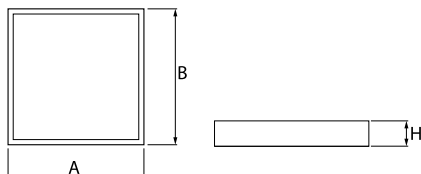

Produkt: RUBIN LOOK LED SMOOTH 7500 PLX EDD IP44 34 830 / 600X600**Indeks:** 19.4363.2413.34

Opis

Oprawa przeznaczona do montażu nastropowego, wyposażona w wysokowydajne źródła LED. Kaseton oprawy wykonany z blachy stalowej, lakierowanej proszkowo.

Informacje o produkcie

Kategoria	Oprawy nastropowe
Rodzina	RUBIN LOOK LED SMOOTH
Nazwa	RUBIN LOOK LED SMOOTH 7500 PLX EDD IP44 34 830 / 600X600
Indeks	19.4363.2413.34

Dane świetlne i elektryczne

Typ źródła	LED
Strumień LED [lm]	7875
Moc LED [W]	39,8
Strumień oprawy [lm]	5924
Moc oprawy [W]	42,2
Skuteczność świetlna oprawy [lm/W]	140,4
Temperatura barwowa [K]	3000
CRI	>80
SDCM (źródła LED)	3
Kąt rozsyłu światła [°]	(C0-C180) / (C90-C270) - 109,6° / 109,6°
Klasa ochrony	I
Stopień szczelności	IP44
Zasilanie	220..240 V, 50..60 Hz
Żywotność LED [h]	60000
Lx/By	L80/B10
Temperatura otoczenia [°C]	5 ÷ 30
Zasilacz elektroniczny	DIM DALI (EDD)
Współczynnik mocy cos φ	>0,95
Obciążalność obwodów	8 (B10), 13 (B16), 13 (C10), 21 (C16)

Dane mechaniczne

Montaż	nastropowy
Materiał	blacha stalowa
Kolor	RAL 9016 (biały)
Przesłona	PLX (opalizowane PMMA)
Odporność mechaniczna	IK04
Wymiary [mm]	620 x 620 x 56

Fotometria

Tolerancja strumienia świetlnego +/- 10%. Tolerancja mocy +/- 10%.
Dane techniczne mogą ulec zmianie. Zdjęcia opraw mogą odbiegać od rzeczywistości.
Data ostatniej aktualizacji: 21-11-2024