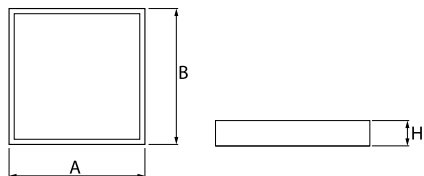

Produkt: RUBIN LOOK LED S SMOOTH 7500 PLX EDD IP44 34 830 / 620X620MM**Indeks:** 19.4363.2413.34

Opis

Oprawa przeznaczona do montażu nastropowego, wyposażona w wysokowydajne źródła LED. Kaseton oprawy wykonany z blachy stalowej, lakierowanej proszkowo.

Informacje o produkcie

Kategoria	Oprawy nastropowe
Rodzina	RUBIN LOOK LED SMOOTH
Nazwa	RUBIN LOOK LED S SMOOTH 7500 PLX EDD IP44 34 830 / 620X620MM
Indeks	19.4363.2413.34
EAN	5902107074128

Dane świetlne i elektryczne

Dane mechaniczne

Montaż	nastropowy
Materiał	blacha stalowa
Kolor	RAL 9016 (biały)
Przesłona	PLX (opalizowane PMMA)
Odporność mechaniczna	IK04
Wymiary [mm]	620 x 620 x 56

Fotometria