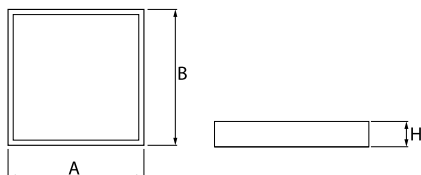

## Opis

Oprawa przeznaczona do montażu nastropowego, wyposażona w wysokowydajne źródła LED. Kaseton oprawy wykonany z blachy stalowej, lakierowanej proszkowo.

## Informacje o produkcie

Kategoria	Oprawy nastropowe
Rodzina	RUBIN LOOK LED SMOOTH
Nazwa	RUBIN LOOK LED S SMOOTH 7500 PLX EDD IP44 21 830 / 620X620MM
Indeks	19.4363.2413.21

## Dane świetlne i elektryczne

Typ źródła	LED
Strumień LED [lm]	7875
Moc LED [W]	39,8
Strumień oprawy [lm]	5924
Moc oprawy [W]	42,2
Skuteczność świetlna oprawy [lm/W]	140,4
Temperatura barwowa [K]	3000
CRI	>80
SDCM (źródła LED)	3
Kąt rozsyłu światła [°]	(C0-C180) / (C90-C270) - 109,6° / 109,6°
Klasa ochrony	I
Stopień szczelności	IP44
Zasilanie	220..240 V, 50..60 Hz
Żywotność LED [h]	60000
Lx/By	L80/B10
Temperatura otoczenia [°C]	5 ÷ 30
Zasilacz elektroniczny	DIM DALI (EDD)
Współczynnik mocy cos φ	>0,95
Obciążalność obwodów	8 (B10), 13 (B16), 13 (C10), 21 (C16)

## Dane mechaniczne

Montaż	nastropowy
Materiał	blacha stalowa
Kolor	RAL 9006 (szary, metaliczna, drobna struktura)
Przesłona	PLX (opalizowane PMMA)
Odporność mechaniczna	IK04
Wymiary [mm]	620 x 620 x 56