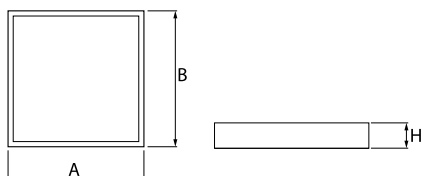

Informacje o produkcie

Kategoria	Oprawy nastropowe
Rodzina	RUBIN LOOK LED SMOOTH
Nazwa	RUBIN LOOK LED SMOOTH 7500 PLX EDD IP44 21 830 / 600X600
Indeks	19.4363.2413.21

Dane świetlne i elektryczne

Typ źródła	LED
Strumień LED [lm]	7875
Moc LED [W]	39,8
Strumień oprawy [lm]	5924
Moc oprawy [W]	42,2
Skuteczność świetlna oprawy [lm/W]	140,4
Temperatura barwowa [K]	3000
CRI	>80
SDCM (źródła LED)	3
Kąt rozsyłu światła [°]	(C0-C180) / (C90-C270) - 109,6° / 109,6°
Klasa ochrony	I
Stopień szczelności	IP44
Zasilanie	220..240 V, 50..60 Hz
Żywotność LED [h]	60000
Lx/By	L80/B10
Temperatura otoczenia [°C]	5 ÷ 30
Zasilacz elektroniczny	DIM DALI (EDD)
Współczynnik mocy cos φ	>0,95
Obciążalność obwodów	8 (B10), 13 (B16), 13 (C10), 21 (C16)

Dane mechaniczne

Montaż	nastropowy
Materiał	blacha stalowa
Kolor	RAL 9006 (szary, metaliczna, drobna struktura)
Przesłona	PLX (opalizowane PMMA)
Odporność mechaniczna	IK04
Wymiary [mm]	620 x 620 x 56

Fotometria