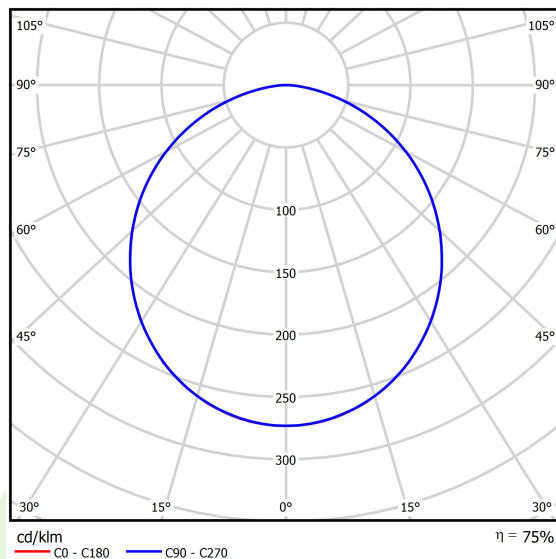

Produkt: RUBIN LOOK LED SMOOTH 7500 PLX EDD IP44 21 830 / 600X600**Indeks:** 19.4363.2413.21

Opis

Oprawa przeznaczona do montażu nastropowego, wyposażona w wysokowydajne źródła LED. Kaseton oprawy wykonany z blachy stalowej, lakierowanej proszkowo.

Informacje o produkcie

Kategoria	Oprawy nastropowe
Rodzina	RUBIN LOOK LED SMOOTH
Nazwa	RUBIN LOOK LED SMOOTH 7500 PLX EDD IP44 21 830 / 600X600
Indeks	19.4363.2413.21

Dane świetlne i elektryczne

Typ źródła	LED
Strumień LED [lm]	7875
Moc LED [W]	39,8
Strumień oprawy [lm]	5924
Moc oprawy [W]	42,2
Skuteczność świetlna oprawy [lm/W]	140,4
Temperatura barwowa [K]	3000
CRI	>80
SDCM (źródła LED)	3
Kąt rozsyłu światła [°]	(C0-C180) / (C90-C270) - 109,6° / 109,6°
Klasa ochrony	I
Stopień szczelności	IP44
Zasilanie	220..240 V, 50..60 Hz
Żywotność LED [h]	60000
Lx/By	L80/B10
Temperatura otoczenia [°C]	5 ÷ 30
Zasilacz elektroniczny	DIM DALI (EDD)
Współczynnik mocy cos φ	>0,95
Obciążalność obwodów	8 (B10), 13 (B16), 13 (C10), 21 (C16)

Dane mechaniczne

Montaż	nastropowy
Materiał	blacha stalowa
Kolor	RAL 9006 (szary, metaliczna, drobna struktura)
Przesłona	PLX (opalizowane PMMA)
Odporność mechaniczna	IK04
Wymiary [mm]	620 x 620 x 56

Fotometria