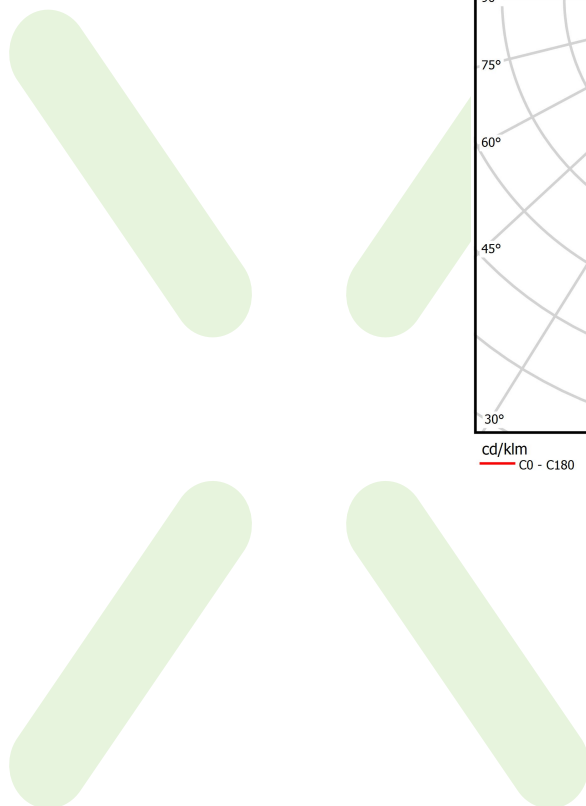

cd/klm
C0 - C180 C90 - C270

η = 75%