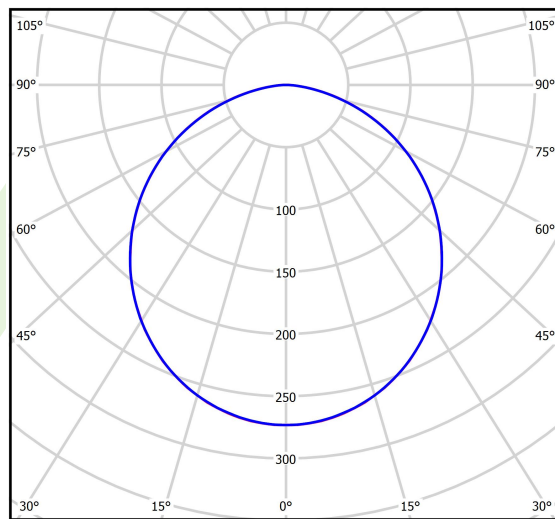

Produkt: RUBIN LOOK LED S SMOOTH 7500 PLX E IP44 21 830 / 620X620MM**Indeks:** 19.4363.2411.21

Opis

Oprawa przeznaczona do montażu nastropowego, wyposażona w wysokowydajne źródła LED. Kaseton oprawy wykonany z blachy stalowej, lakierowanej proszkowo.

Informacje o produkcie

Kategoria	Oprawy nastropowe
Rodzina	RUBIN LOOK LED SMOOTH
Nazwa	RUBIN LOOK LED S SMOOTH 7500 PLX E IP44 21 830 / 620X620MM
Indeks	19.4363.2411.21
EAN	5901867472380

Dane świetlne i elektryczne

Typ źródła	LED
Strumień LED [lm]	7875
Moc LED [W]	39,8
Strumień oprawy [lm]	5924
Moc oprawy [W]	42,2
Skuteczność świetlna oprawy [lm/W]	140,4
Temperatura barwowa [K]	3000
CRI	>80
SDCM (źródła LED)	3
Kąt rozsyłu światła [°]	(C0-C180) / (C90-C270) - 109,6° / 109,6°
Klasa ochrony	I
Stopień szczelności	IP44
Zasilanie	220..240 V, 50..60 Hz
Żywotność LED [h]	60000
Lx/By	L80/B10
Temperatura otoczenia [°C]	5 ÷ 30
Zasilacz elektroniczny	standard (E)
Współczynnik mocy cos φ	>0,95
Obciążalność obwodów	9 (B10), 15 (B16), 15 (C10), 24 (C16)

Dane mechaniczne

Montaż	nastropowy
Materiał	blacha stalowa
Kolor	RAL 9006 (szary, metaliczna, drobna struktura)
Przesłona	PLX (opalizowane PMMA)
Odporność mechaniczna	IK04
Wymiary [mm]	620 x 620 x 56

Fotometria