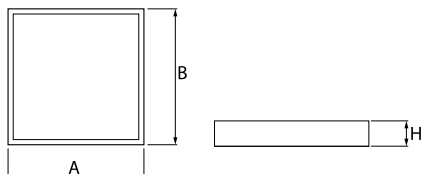

## Opis

Oprawa przeznaczona do montażu nastropowego, wyposażona w wysokowydajne źródła LED. Kaseton oprawy wykonany z blachy stalowej, lakierowanej proszkowo.

## Dane świetlne i elektryczne

Typ źródła	LED
Strumień LED [lm]	7875
Moc LED [W]	39,8
Strumień oprawy [lm]	5924
Moc oprawy [W]	42,2
Skuteczność świetlna oprawy [lm/W]	140,4
Temperatura barwowa [K]	3000
CRI	>80
SDCM (źródła LED)	3
Kąt rozsyłu światła [°]	(C0-C180) / (C90-C270) - 109,6° / 109,6°
Klasa ochrony	I
Stopień szczelności	IP44
Zasilanie	220..240 V, 50..60 Hz
Żywotność LED [h]	60000
Lx/By	L80/B10
Temperatura otoczenia [°C]	5 ÷ 30
Zasilacz elektroniczny	standard (E)
Współczynnik mocy cos φ	>0,95
Obciążalność obwodów	9 (B10), 15 (B16), 15 (C10), 24 (C16)

## Dane mechaniczne

Montaż	nastropowy
Materiał	blacha stalowa
Kolor	RAL 9006 (szary, metaliczna, drobna struktura)
Przesłona	PLX (opalizowane PMMA)
Odporność mechaniczna	IK04
Wymiary [mm]	620 x 620 x 56