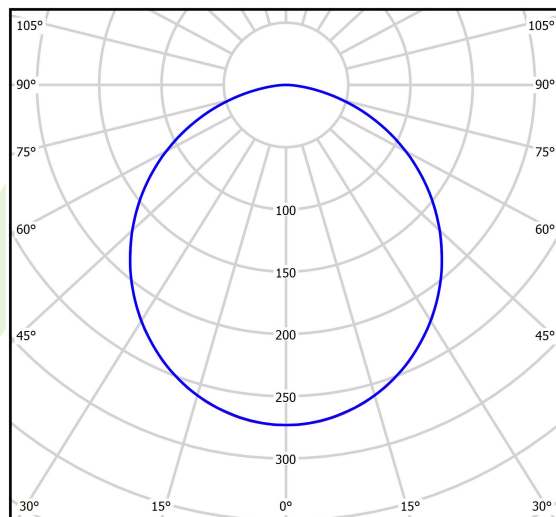

Produkt: RUBIN LOOK LED S SMOOTH 5400 PLX EDD IP44 34 840 / 620X620MM**Indeks:** 19.4363.2323.34

Opis

Oprawa przeznaczona do montażu nastropowego, wyposażona w wysokowydajne źródła LED. Kaseton oprawy wykonany z blachy stalowej, lakierowanej proszkowo.

Informacje o produkcie

Kategoria	Oprawy nastropowe
Rodzina	RUBIN LOOK LED SMOOTH
Nazwa	RUBIN LOOK LED S SMOOTH 5400 PLX EDD IP44 34 840 / 620X620MM
Indeks	19.4363.2323.34
EAN	5902107073985

Dane świetlne i elektryczne

Typ źródła	LED
Strumień LED [lm]	5670
Moc LED [W]	30,6
Strumień oprawy [lm]	4265
Moc oprawy [W]	33,2
Skuteczność świetlna oprawy [lm/W]	128,5
Temperatura barwowa [K]	4000
CRI	>80
SDCM (źródła LED)	3
Kąt rozsyłu światła [°]	(C0-C180) / (C90-C270) - 109,6° / 109,6°
Klasa ochrony	I
Stopień szczelności	IP44
Zasilanie	220..240 V, 50..60 Hz
Żywotność LED [h]	60000
Lx/By	L80/B10
Temperatura otoczenia [°C]	5 ÷ 30
Zasilacz elektroniczny	DIM DALI (EDD)
Współczynnik mocy cos φ	>0,95
Obciążalność obwodów	8 (B10), 13 (B16), 13 (C10), 21 (C16)

Dane mechaniczne

Montaż	nastropowy
Materiał	blacha stalowa
Kolor	RAL 9016 (biały)
Przesłona	PLX (opalizowane PMMA)
Odporność mechaniczna	IK04
Wymiary [mm]	620 x 620 x 56

Fotometria

cd/klm
— C0 - C180 — C90 - C270