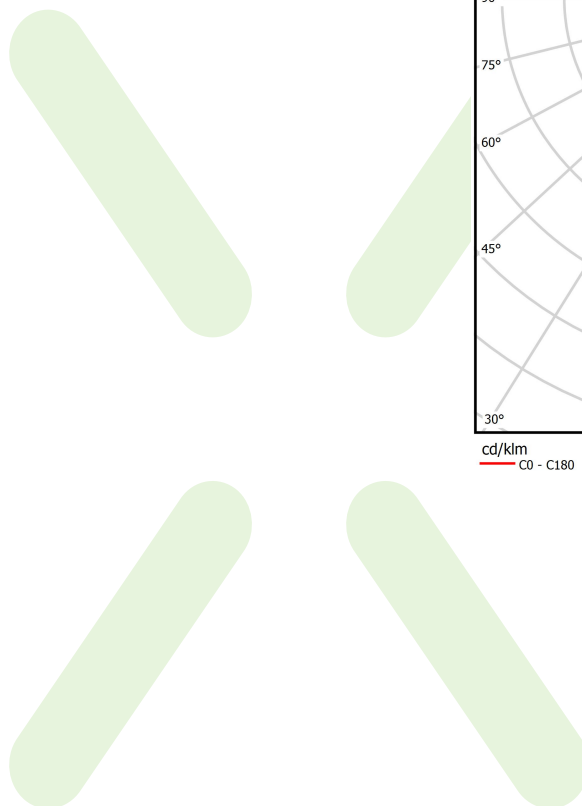

cd/klm
— C0 - C180 — C90 - C270

η = 75%