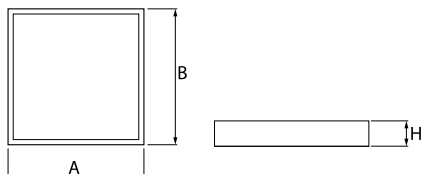

Informacje o produkcie

Kategoria	Oprawy nastropowe
Rodzina	RUBIN LOOK LED SMOOTH
Nazwa	RUBIN LOOK LED SMOOTH 5400 PLX EDD IP44 34 840 / 600X600
Indeks	19.4363.2323.34

Dane świetlne i elektryczne

Typ źródła	LED
Strumień LED [lm]	5670
Moc LED [W]	30,6
Strumień oprawy [lm]	4265
Moc oprawy [W]	33,2
Skuteczność świetlna oprawy [lm/W]	128,5
Temperatura barwowa [K]	4000
CRI	>80
SDCM (źródła LED)	3
Kąt rozsyłu światła [°]	(C0-C180) / (C90-C270) - 109,6° / 109,6°
Klasa ochrony	I
Stopień szczelności	IP44
Zasilanie	220..240 V, 50..60 Hz
Żywotność LED [h]	60000
Lx/By	L80/B10
Temperatura otoczenia [°C]	5 ÷ 30
Zasilacz elektroniczny	DIM DALI (EDD)
Współczynnik mocy cos φ	>0,95
Obciążalność obwodów	8 (B10), 13 (B16), 13 (C10), 21 (C16)

Dane mechaniczne

Montaż	nastropowy
Materiał	blacha stalowa
Kolor	RAL 9016 (biały)
Przesłona	PLX (opalizowane PMMA)
Odporność mechaniczna	IK04
Wymiary [mm]	620 x 620 x 56

Fotometria

Tolerancja strumienia świetlnego +/- 10%. Tolerancja mocy +/- 10%.
Dane techniczne mogą ulec zmianie. Zdjęcia opraw mogą odbiegać od rzeczywistości.
Data ostatniej aktualizacji: 21-11-2024