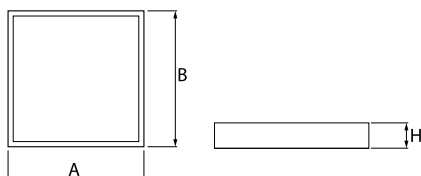

## Opis

Oprawa przeznaczona do montażu nastropowego, wyposażona w wysokowydajne źródła LED. Kaseton oprawy wykonany z blachy stalowej, lakierowanej proszkowo.

## Informacje o produkcie

Kategoria	Oprawy nastropowe
Rodzina	RUBIN LOOK LED SMOOTH
Nazwa	RUBIN LOOK LED SMOOTH 5400 PLX EDD IP44 34 840 / 600X600
Indeks	19.4363.2323.34

## Dane świetlne i elektryczne

Typ źródła	LED
Strumień LED [lm]	5670
Moc LED [W]	30,6
Strumień oprawy [lm]	4265
Moc oprawy [W]	33,2
Skuteczność świetlna oprawy [lm/W]	128,5
Temperatura barwowa [K]	4000
CRI	>80
SDCM (źródła LED)	3
Kąt rozsyłu światła [°]	(C0-C180) / (C90-C270) - 109,6° / 109,6°
Klasa ochrony	I
Stopień szczelności	IP44
Zasilanie	220..240 V, 50..60 Hz
Żywotność LED [h]	60000
Lx/By	L80/B10
Temperatura otoczenia [°C]	5 ÷ 30
Zasilacz elektroniczny	DIM DALI (EDD)
Współczynnik mocy cos φ	>0,95
Obciążalność obwodów	8 (B10), 13 (B16), 13 (C10), 21 (C16)

## Dane mechaniczne

Montaż	nastropowy
Materiał	blacha stalowa
Kolor	RAL 9016 (biały)
Przesłona	PLX (opalizowane PMMA)
Odporność mechaniczna	IK04
Wymiary [mm]	620 x 620 x 56