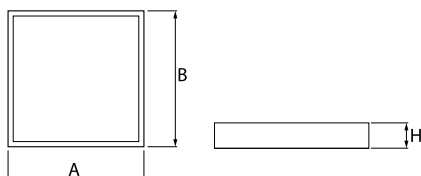

Informacje o produkcie

Kategoria	Oprawy nastropowe
Rodzina	RUBIN LOOK LED SMOOTH
Nazwa	RUBIN LOOK LED SMOOTH 5400 PLX EDD IP44 21 840 / 600X600
Indeks	19.4363.2323.21

Dane świetlne i elektryczne

Typ źródła	LED
Strumień LED [lm]	5670
Moc LED [W]	30,6
Strumień oprawy [lm]	4265
Moc oprawy [W]	33,2
Skuteczność świetlna oprawy [lm/W]	128,5
Temperatura barwowa [K]	4000
CRI	>80
SDCM (źródła LED)	3
Kąt rozsyłu światła [°]	(C0-C180) / (C90-C270) - 109,6° / 109,6°
Klasa ochrony	I
Stopień szczelności	IP44
Zasilanie	220..240 V, 50..60 Hz
Żywotność LED [h]	60000
Lx/By	L80/B10
Temperatura otoczenia [°C]	5 ÷ 30
Zasilacz elektroniczny	DIM DALI (EDD)
Współczynnik mocy cos φ	>0,95
Obciążalność obwodów	8 (B10), 13 (B16), 13 (C10), 21 (C16)

Dane mechaniczne

Montaż	nastropowy
Materiał	blacha stalowa
Kolor	RAL 9006 (szary, metaliczna, drobna struktura)
Przesłona	PLX (opalizowane PMMA)
Odporność mechaniczna	IK04
Wymiary [mm]	620 x 620 x 56

Fotometria