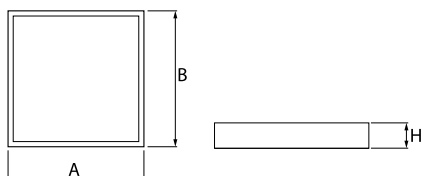

## Opis

Oprawa przeznaczona do montażu nastropowego, wyposażona w wysokowydajne źródła LED. Kaseton oprawy wykonany z blachy stalowej, lakierowanej proszkowo.

## Dane świetlne i elektryczne

Typ źródła	LED
Strumień LED [lm]	5670
Moc LED [W]	30,6
Strumień oprawy [lm]	4265
Moc oprawy [W]	33,2
Skuteczność świetlna oprawy [lm/W]	128,5
Temperatura barwowa [K]	4000
CRI	>80
SDCM (źródła LED)	3
Kąt rozsyłu światła [°]	(C0-C180) / (C90-C270) - 109,6° / 109,6°
Klasa ochrony	I
Stopień szczelności	IP44
Zasilanie	220..240 V, 50..60 Hz
Żywotność LED [h]	60000
Lx/By	L80/B10
Temperatura otoczenia [°C]	5 ÷ 30
Zasilacz elektroniczny	DIM DALI (EDD)
Współczynnik mocy cos φ	>0,95
Obciążalność obwodów	8 (B10), 13 (B16), 13 (C10), 21 (C16)

## Dane mechaniczne

Montaż	nastropowy
Materiał	blacha stalowa
Kolor	RAL 9006 (szary, metaliczna, drobna struktura)
Przesłona	PLX (opalizowane PMMA)
Odporność mechaniczna	IK04
Wymiary [mm]	620 x 620 x 56