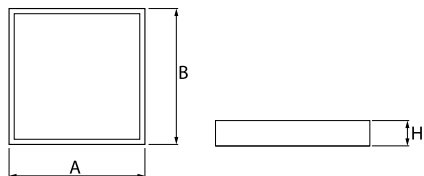

Informacje o produkcie

Kategoria	Oprawy nastropowe
Rodzina	RUBIN LOOK LED SMOOTH
Nazwa	RUBIN LOOK LED S SMOOTH 5400 PLX EDD IP44 21 840 / 620X620MM
Indeks	19.4363.2323.21
EAN	5902107073961

Dane świetlne i elektryczne

Typ źródła	LED
Strumień LED [lm]	5670
Moc LED [W]	30,6
Strumień oprawy [lm]	4265
Moc oprawy [W]	33,2
Skuteczność świetlna oprawy [lm/W]	128,5
Temperatura barwowa [K]	4000
CRI	>80
SDCM (źródła LED)	3
Kąt rozsyłu światła [°]	(C0-C180) / (C90-C270) - 109,6° / 109,6°
Klasa ochrony	I
Stopień szczelności	IP44
Zasilanie	220..240 V, 50..60 Hz
Żywotność LED [h]	60000
Lx/By	L80/B10
Temperatura otoczenia [°C]	5 ÷ 30
Zasilacz elektroniczny	DIM DALI (EDD)
Współczynnik mocy cos φ	>0,95
Obciążalność obwodów	8 (B10), 13 (B16), 13 (C10), 21 (C16)

Dane mechaniczne

Montaż	nastropowy
Materiał	blacha stalowa
Kolor	RAL 9006 (szary, metaliczna, drobna struktura)
Przesłona	PLX (opalizowane PMMA)
Odporność mechaniczna	IK04
Wymiary [mm]	620 x 620 x 56

Fotometria