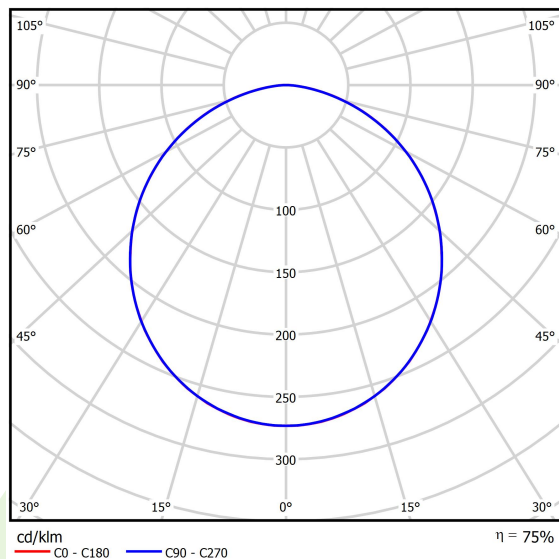

Fotometria

Tolerancja strumienia świetlnego +/- 10%. Tolerancja mocy +/- 10%.
Dane techniczne mogą ulec zmianie. Zdjęcia opraw mogą odbiegać od rzeczywistości.
Data ostatniej aktualizacji: 24-02-2025