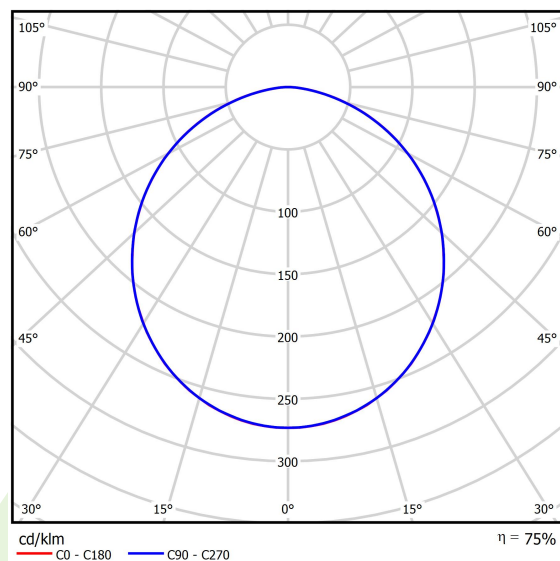

Produkt: RUBIN LOOK LED SMOOTH 5400 PLX EDD IP44 21 840 / 600X600**Indeks:** 19.4363.2323.21

Opis

Oprawa przeznaczona do montażu nastropowego, wyposażona w wysokowydajne źródła LED. Kaseton oprawy wykonany z blachy stalowej, lakierowanej proszkowo.

Informacje o produkcie

Kategoria	Oprawy nastropowe
Rodzina	RUBIN LOOK LED SMOOTH
Nazwa	RUBIN LOOK LED SMOOTH 5400 PLX EDD IP44 21 840 / 600X600
Indeks	19.4363.2323.21

Dane świetlne i elektryczne

Typ źródła	LED
Strumień LED [lm]	5670
Moc LED [W]	30,6
Strumień oprawy [lm]	4265
Moc oprawy [W]	33,2
Skuteczność świetlna oprawy [lm/W]	128,5
Temperatura barwowa [K]	4000
CRI	>80
SDCM (źródła LED)	3
Kąt rozsyłu światła [°]	(C0-C180) / (C90-C270) - 109,6° / 109,6°
Klasa ochrony	I
Stopień szczelności	IP44
Zasilanie	220..240 V, 50..60 Hz
Żywotność LED [h]	60000
Lx/By	L80/B10
Temperatura otoczenia [°C]	5 ÷ 30
Zasilacz elektroniczny	DIM DALI (EDD)
Współczynnik mocy cos φ	>0,95
Obciążalność obwodów	8 (B10), 13 (B16), 13 (C10), 21 (C16)

Dane mechaniczne

Montaż	nastropowy
Materiał	blacha stalowa
Kolor	RAL 9006 (szary, metaliczna, drobna struktura)
Przesłona	PLX (opalizowane PMMA)
Odporność mechaniczna	IK04
Wymiary [mm]	620 x 620 x 56

Fotometria