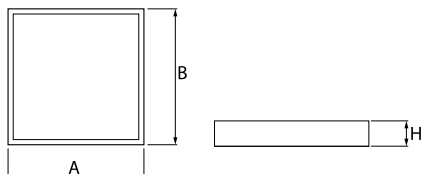

## Opis

Oprawa przeznaczona do montażu nastropowego, wyposażona w wysokowydajne źródła LED. Kaseton oprawy wykonany z blachy stalowej, lakierowanej proszkowo.

## Dane świetlne i elektryczne

Typ źródła	LED
Strumień LED [lm]	5670
Moc LED [W]	30,6
Strumień oprawy [lm]	4265
Moc oprawy [W]	33,2
Skuteczność świetlna oprawy [lm/W]	128,5
Temperatura barwowa [K]	3000
CRI	>80
SDCM (źródła LED)	3
Kąt rozsyłu światła [°]	(C0-C180) / (C90-C270) - 109,6° / 109,6°
Klasa ochrony	I
Stopień szczelności	IP44
Zasilanie	220..240 V, 50..60 Hz
Żywotność LED [h]	60000
Lx/By	L80/B10
Temperatura otoczenia [°C]	5 ÷ 30
Zasilacz elektroniczny	DIM DALI (EDD)
Współczynnik mocy cos φ	>0,95
Obciążalność obwodów	8 (B10), 13 (B16), 13 (C10), 21 (C16)

## Dane mechaniczne

Montaż	nastropowy
Materiał	blacha stalowa
Kolor	RAL 9016 (biały)
Przesłona	PLX (opalizowane PMMA)
Odporność mechaniczna	IK04
Wymiary [mm]	620 x 620 x 56