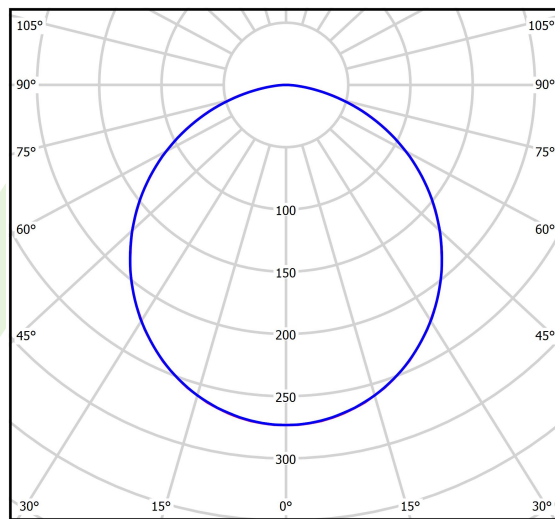

## Dane świetlne i elektryczne

Typ źródła	LED
Strumień LED [lm]	5670
Moc LED [W]	30,6
Strumień oprawy [lm]	4265
Moc oprawy [W]	33,2
Skuteczność świetlna oprawy [lm/W]	128,5
Temperatura barwowa [K]	3000
CRI	>80
SDCM (źródła LED)	3
Kąt rozsyłu światła [°]	(C0-C180) / (C90-C270) - 109,6° / 109,6°
Klasa ochrony	I
Stopień szczelności	IP44
Zasilanie	220..240 V, 50..60 Hz
Żywotność LED [h]	60000
Lx/By	L80/B10
Temperatura otoczenia [°C]	5 ÷ 30
Zasilacz elektroniczny	DIM DALI (EDD)
Współczynnik mocy cos φ	>0,95
Obciążalność obwodów	8 (B10), 13 (B16), 13 (C10), 21 (C16)

## Dane mechaniczne

Montaż	nastropowy
Materiał	blacha stalowa
Kolor	RAL 9006 (szary, metaliczna, drobna struktura)
Przesłona	PLX (opalizowane PMMA)
Odporność mechaniczna	IK04
Wymiary [mm]	620 x 620 x 56

## Fotometria

cd/klm  
C0 - C180 C90 - C270

$\eta = 75\%$