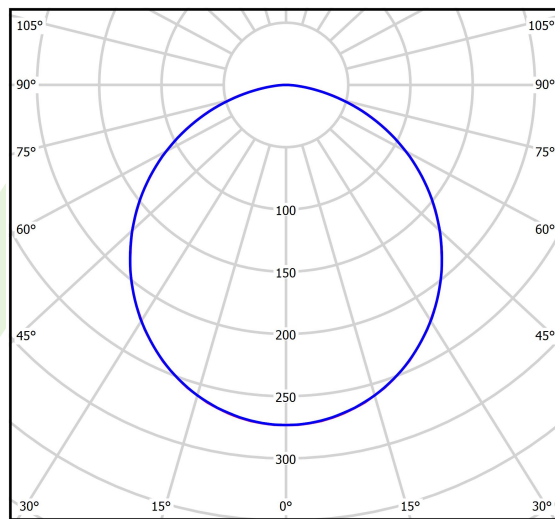

## Dane świetlne i elektryczne

Typ źródła	LED
Strumień LED [lm]	5670
Moc LED [W]	30,6
Strumień oprawy [lm]	4265
Moc oprawy [W]	33,2
Skuteczność świetlna oprawy [lm/W]	128,5
Temperatura barwowa [K]	3000
CRI	>80
SDCM (źródła LED)	3
Kąt rozsyłu światła [°]	(C0-C180) / (C90-C270) - 109,6° / 109,6°
Klasa ochrony	I
Stopień szczelności	IP44
Zasilanie	220..240 V, 50..60 Hz
Żywotność LED [h]	60000
Lx/By	L80/B10
Temperatura otoczenia [°C]	5 ÷ 30
Zasilacz elektroniczny	DIM DALI (EDD)
Współczynnik mocy cos φ	>0,95
Obciążalność obwodów	8 (B10), 13 (B16), 13 (C10), 21 (C16)

## Dane mechaniczne

Montaż	nastropowy
Materiał	blacha stalowa
Kolor	RAL 9006 (szary, metaliczna, drobna struktura)
Przesłona	PLX (opalizowane PMMA)
Odporność mechaniczna	IK04
Wymiary [mm]	620 x 620 x 56

## Fotometria

cd/kim  
C0 - C180 C90 - C270

η = 75%