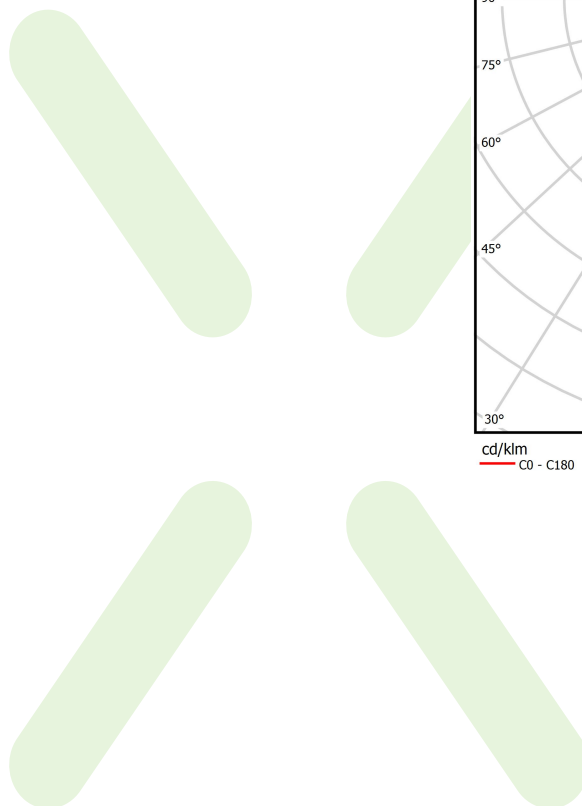

cd/klm
C0 - C180 C90 - C270

$\eta = 75\%$