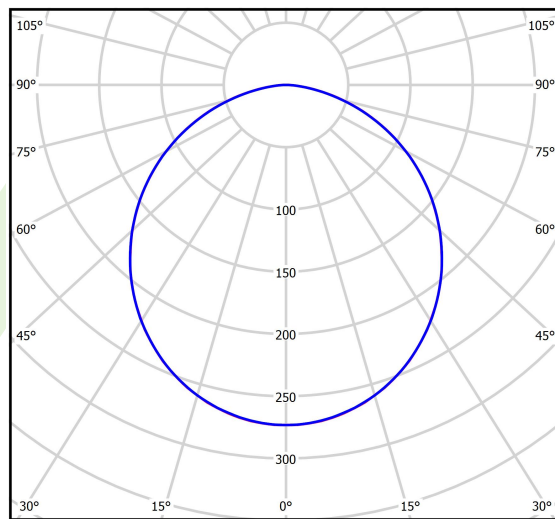

Produkt: RUBIN LOOK LED S SMOOTH 5400 PLX EDD IP44 21 830 / 620X620MM**Indeks:** 19.4363.2313.21

Opis

Oprawa przeznaczona do montażu nastropowego, wyposażona w wysokowydajne źródła LED. Kaseton oprawy wykonany z blachy stalowej, lakierowanej proszkowo.

Informacje o produkcie

Kategoria	Oprawy nastropowe
Rodzina	RUBIN LOOK LED SMOOTH
Nazwa	RUBIN LOOK LED S SMOOTH 5400 PLX EDD IP44 21 830 / 620X620MM
Indeks	19.4363.2313.21
EAN	5902107073954

Dane świetlne i elektryczne

Typ źródła	LED
Strumień LED [lm]	5670
Moc LED [W]	30,6
Strumień oprawy [lm]	4265
Moc oprawy [W]	33,2
Skuteczność świetlna oprawy [lm/W]	128,5
Temperatura barwowa [K]	3000
CRI	>80
SDCM (źródła LED)	3
Kąt rozsyłu światła [°]	(C0-C180) / (C90-C270) - 109,6° / 109,6°
Klasa ochrony	I
Stopień szczelności	IP44
Zasilanie	220..240 V, 50..60 Hz
Żywotność LED [h]	60000
Lx/By	L80/B10
Temperatura otoczenia [°C]	5 ÷ 30
Zasilacz elektroniczny	DIM DALI (EDD)
Współczynnik mocy cos φ	>0,95
Obciążalność obwodów	8 (B10), 13 (B16), 13 (C10), 21 (C16)

Dane mechaniczne

Montaż	nastropowy
Materiał	blacha stalowa
Kolor	RAL 9006 (szary, metaliczna, drobna struktura)
Przesłona	PLX (opalizowane PMMA)
Odporność mechaniczna	IK04
Wymiary [mm]	620 x 620 x 56

Fotometria