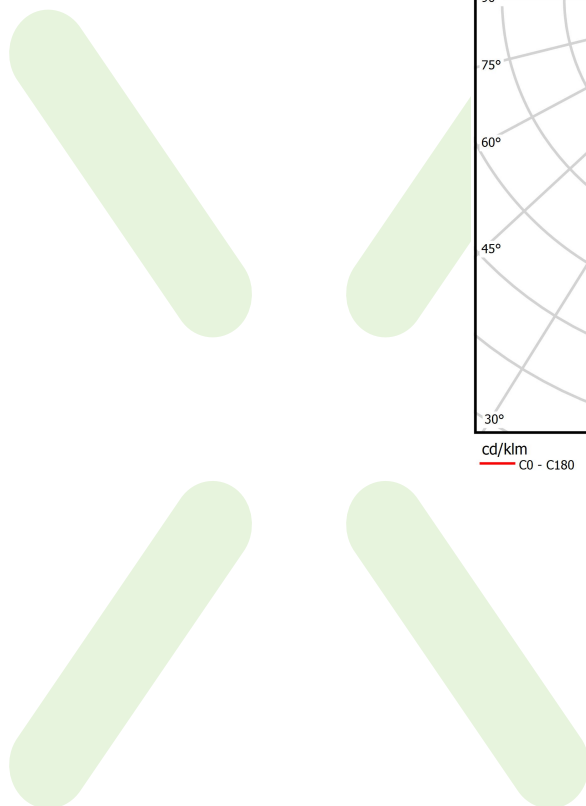

cd/kim
C0 - C180 C90 - C270

η = 75%