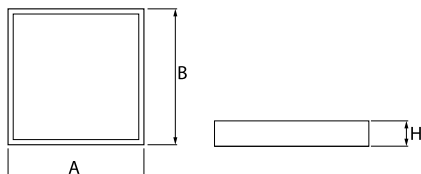

## Opis

Oprawa przeznaczona do montażu nastropowego, wyposażona w wysokowydajne źródła LED. Kaseton oprawy wykonany z blachy stalowej, lakierowanej proszkowo.

## Dane świetlne i elektryczne

Typ źródła	LED
Strumień LED [lm]	5670
Moc LED [W]	30,6
Strumień oprawy [lm]	4265
Moc oprawy [W]	33,2
Skuteczność świetlna oprawy [lm/W]	128,5
Temperatura barwowa [K]	3000
CRI	>80
SDCM (źródła LED)	3
Kąt rozsyłu światła [°]	(C0-C180) / (C90-C270) - 109,6° / 109,6°
Klasa ochrony	I
Stopień szczelności	IP44
Zasilanie	220..240 V, 50..60 Hz
Żywotność LED [h]	60000
Lx/By	L80/B10
Temperatura otoczenia [°C]	5 ÷ 30
Zasilacz elektroniczny	standard (E)
Współczynnik mocy cos φ	>0,95
Obciążalność obwodów	12 (B10), 19 (B16), 20 (C10), 32 (C16)

## Dane mechaniczne

Montaż	nastropowy
Materiał	blacha stalowa
Kolor	RAL 9016 (biały)
Przesłona	PLX (opalizowane PMMA)
Odporność mechaniczna	IK04
Wymiary [mm]	620 x 620 x 56