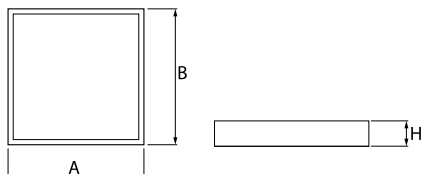

Informacje o produkcie

Kategoria	Oprawy nastropowe
Rodzina	RUBIN LOOK LED SMOOTH
Nazwa	RUBIN LOOK LED SMOOTH 5400 PLX E IP44 34 830 / 600X600
Indeks	19.4363.2311.34

Dane świetlne i elektryczne

Typ źródła	LED
Strumień LED [lm]	5670
Moc LED [W]	30,6
Strumień oprawy [lm]	4265
Moc oprawy [W]	33,2
Skuteczność świetlna oprawy [lm/W]	128,5
Temperatura barwowa [K]	3000
CRI	>80
SDCM (źródła LED)	3
Kąt rozsyłu światła [°]	(C0-C180) / (C90-C270) - 109,6° / 109,6°
Klasa ochrony	I
Stopień szczelności	IP44
Zasilanie	220..240 V, 50..60 Hz
Żywotność LED [h]	60000
Lx/By	L80/B10
Temperatura otoczenia [°C]	5 ÷ 30
Zasilacz elektroniczny	standard (E)
Współczynnik mocy cos φ	>0,95
Obciążalność obwodów	12 (B10), 19 (B16), 20 (C10), 32 (C16)

Dane mechaniczne

Montaż	nastropowy
Materiał	blacha stalowa
Kolor	RAL 9016 (biały)
Przesłona	PLX (opalizowane PMMA)
Odporność mechaniczna	IK04
Wymiary [mm]	620 x 620 x 56

Fotometria

Tolerancja strumienia świetlnego +/- 10%. Tolerancja mocy +/- 10%.
Dane techniczne mogą ulec zmianie. Zdjęcia opraw mogą odbiegać od rzeczywistości.
Data ostatniej aktualizacji: 21-11-2024