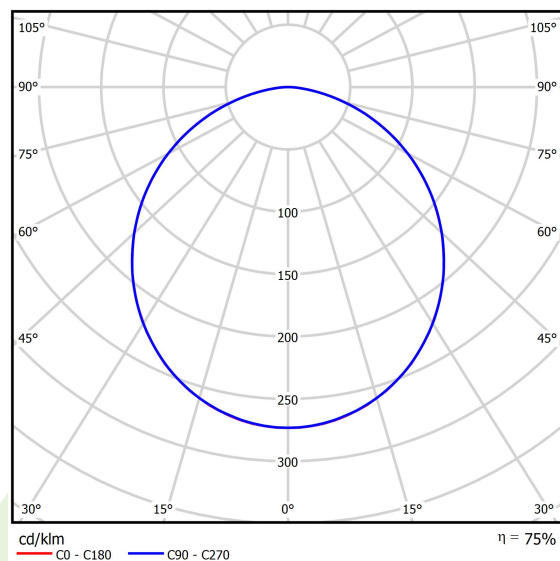

Fotometria

Tolerancja strumienia świetlnego +/- 10%. Tolerancja mocy +/- 10%.
Dane techniczne mogą ulec zmianie. Zdjęcia opraw mogą odbiegać od rzeczywistości.
Data ostatniej aktualizacji: 13-12-2024