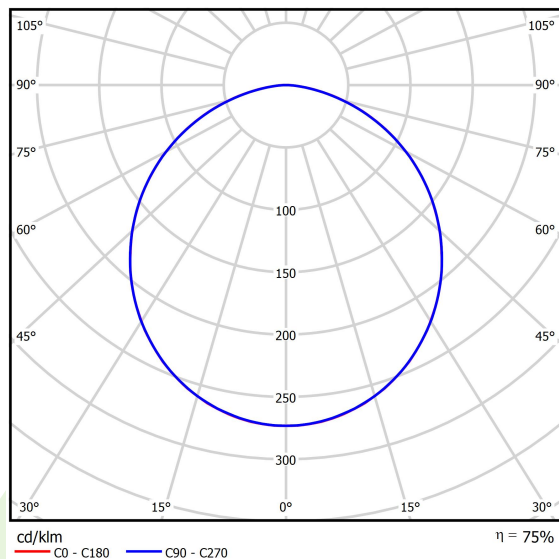

Produkt: RUBIN LOOK LED SMOOTH 5400 PLX E IP44 34 830 / 600X600**Indeks:** 19.4363.2311.34

Opis

Oprawa przeznaczona do montażu nastropowego, wyposażona w wysokowydajne źródła LED. Kaseton oprawy wykonany z blachy stalowej, lakierowanej proszkowo.

Informacje o produkcie

Kategoria	Oprawy nastropowe
Rodzina	RUBIN LOOK LED SMOOTH
Nazwa	RUBIN LOOK LED SMOOTH 5400 PLX E IP44 34 830 / 600X600
Indeks	19.4363.2311.34

Dane świetlne i elektryczne

Typ źródła	LED
Strumień LED [lm]	5670
Moc LED [W]	30,6
Strumień oprawy [lm]	4265
Moc oprawy [W]	33,2
Skuteczność świetlna oprawy [lm/W]	128,5
Temperatura barwowa [K]	3000
CRI	>80
SDCM (źródła LED)	3
Kąt rozsyłu światła [°]	(C0-C180) / (C90-C270) - 109,6° / 109,6°
Klasa ochrony	I
Stopień szczelności	IP44
Zasilanie	220..240 V, 50..60 Hz
Żywotność LED [h]	60000
Lx/By	L80/B10
Temperatura otoczenia [°C]	5 ÷ 30
Zasilacz elektroniczny	standard (E)
Współczynnik mocy cos φ	>0,95
Obciążalność obwodów	12 (B10), 19 (B16), 20 (C10), 32 (C16)

Dane mechaniczne

Montaż	nastropowy
Materiał	blacha stalowa
Kolor	RAL 9016 (biały)
Przesłona	PLX (opalizowane PMMA)
Odporność mechaniczna	IK04
Wymiary [mm]	620 x 620 x 56

Fotometria

Tolerancja strumienia świetlnego +/- 10%. Tolerancja mocy +/- 10%.
Dane techniczne mogą ulec zmianie. Zdjęcia opraw mogą odbiegać od rzeczywistości.
Data ostatniej aktualizacji: 21-11-2024