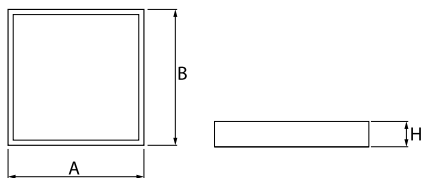

Informacje o produkcie

Kategoria	Oprawy nastropowe
Rodzina	RUBIN LOOK LED SMOOTH
Nazwa	RUBIN LOOK LED S SMOOTH 5400 PLX E IP44 21 830 / 620X620MM
Indeks	19.4363.2311.21

Dane świetlne i elektryczne

Typ źródła	LED
Strumień LED [lm]	5670
Moc LED [W]	30,6
Strumień oprawy [lm]	4265
Moc oprawy [W]	33,2
Skuteczność świetlna oprawy [lm/W]	128,5
Temperatura barwowa [K]	3000
CRI	>80
SDCM (źródła LED)	3
Kąt rozsyłu światła [°]	(C0-C180) / (C90-C270) - 109,6° / 109,6°
Klasa ochrony	I
Stopień szczelności	IP44
Zasilanie	220..240 V, 50..60 Hz
Żywotność LED [h]	60000
Lx/By	L80/B10
Temperatura otoczenia [°C]	5 ÷ 30
Zasilacz elektroniczny	standard (E)
Współczynnik mocy cos φ	>0,95
Obciążalność obwodów	12 (B10), 19 (B16), 20 (C10), 32 (C16)

Dane mechaniczne

Montaż	nastropowy
Materiał	blacha stalowa
Kolor	RAL 9006 (szary, metaliczna, drobna struktura)
Przesłona	PLX (opalizowane PMMA)
Odporność mechaniczna	IK04
Waga [kg]	6,84
Wymiary [mm]	620 x 620 x 56