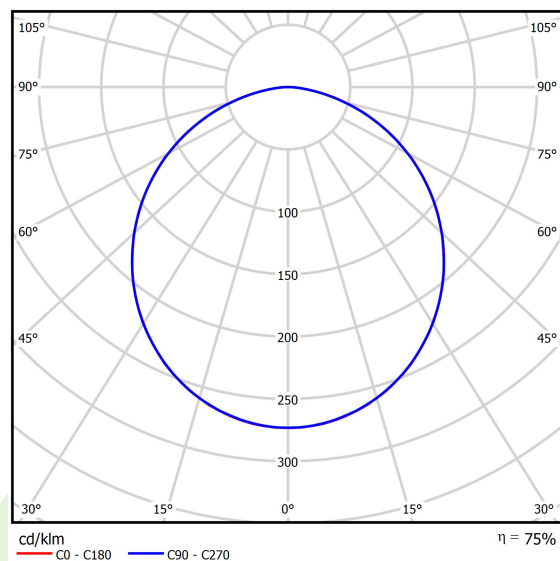

Produkt: RUBIN LOOK LED S SMOOTH 5400 PLX E IP44 21 830 / 620X620MM**Indeks:** 19.4363.2311.21

Opis

Oprawa przeznaczona do montażu nastropowego, wyposażona w wysokowydajne źródła LED. Kaseton oprawy wykonany z blachy stalowej, lakierowanej proszkowo.

Informacje o produkcie

Kategoria	Oprawy nastropowe
Rodzina	RUBIN LOOK LED SMOOTH
Nazwa	RUBIN LOOK LED S SMOOTH 5400 PLX E IP44 21 830 / 620X620MM
Indeks	19.4363.2311.21

Dane świetlne i elektryczne

Typ źródła	LED
Strumień LED [lm]	5670
Moc LED [W]	30,6
Strumień oprawy [lm]	4265
Moc oprawy [W]	33,2
Skuteczność świetlna oprawy [lm/W]	128,5
Temperatura barwowa [K]	3000
CRI	>80
SDCM (źródła LED)	3
Kąt rozsyłu światła [°]	(C0-C180) / (C90-C270) - 109,6° / 109,6°
Klasa ochrony	I
Stopień szczelności	IP44
Zasilanie	220..240 V, 50..60 Hz
Żywotność LED [h]	60000
Lx/By	L80/B10
Temperatura otoczenia [°C]	5 ÷ 30
Zasilacz elektroniczny	standard (E)
Współczynnik mocy cos φ	>0,95
Obciążalność obwodów	12 (B10), 19 (B16), 20 (C10), 32 (C16)

Dane mechaniczne

Montaż	nastropowy
Materiał	blacha stalowa
Kolor	RAL 9006 (szary, metaliczna, drobna struktura)
Przesłona	PLX (opalizowane PMMA)
Odporność mechaniczna	IK04
Waga [kg]	6,84
Wymiary [mm]	620 x 620 x 56

Fotometria

Tolerancja strumienia świetlnego +/- 10%. Tolerancja mocy +/- 10%.
Dane techniczne mogą ulec zmianie. Zdjęcia opraw mogą odbiegać od rzeczywistości.
Data ostatniej aktualizacji: 24-02-2025