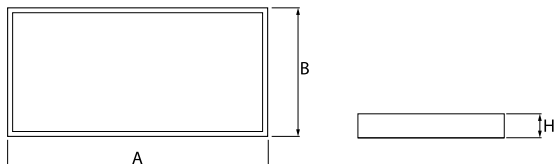

Produkt: RUBIN LOOK LED S SMOOTH 7500 PLX EDD IP44 34 840 / 1140X368MM**Indeks:** 19.4363.1423.34

Opis

Oprawa przeznaczona do montażu nastropowego, wyposażona w wysokowydajne źródła LED. Kaseton oprawy wykonany z blachy stalowej, lakierowanej proszkowo.

Informacje o produkcie

Kategoria	Oprawy nastropowe
Rodzina	RUBIN LOOK LED SMOOTH
Nazwa	RUBIN LOOK LED S SMOOTH 7500 PLX EDD IP44 34 840 / 1140X368MM
Indeks	19.4363.1423.34

Dane świetlne i elektryczne

Typ źródła	LED
Strumień LED [lm]	7875
Moc LED [W]	39,8
Strumień oprawy [lm]	5924
Moc oprawy [W]	42,2
Skuteczność świetlna oprawy [lm/W]	140,4
Temperatura barwowa [K]	4000
CRI	>80
SDCM (źródła LED)	3
Kąt rozsyłu światła [°]	(C0-C180) / (C90-C270) - 109,6° / 109,6°
Klasa ochrony	I
Stopień szczelności	IP44
Zasilanie	220..240 V, 50..60 Hz
Żywotność LED [h]	60000
Lx/By	L80/B10
Temperatura otoczenia [°C]	5 ÷ 30
Zasilacz elektroniczny	DIM DALI (EDD)
Współczynnik mocy cos φ	>0,95
Obciążalność obwodów	8 (B10), 13 (B16), 13 (C10), 21 (C16)

Dane mechaniczne

Montaż	nastropowy
Materiał	blacha stalowa
Kolor	RAL 9016 (biały)
Przesłona	PLX (opalizowane PMMA)
Odporność mechaniczna	IK04
Wymiary [mm]	1140 x 368 x 56

Fotometria

Tolerancja strumienia świetlnego +/- 10%. Tolerancja mocy +/- 10%.
Dane techniczne mogą ulec zmianie. Zdjęcia opraw mogą odbiegać od rzeczywistości.
Data ostatniej aktualizacji: 24-02-2025