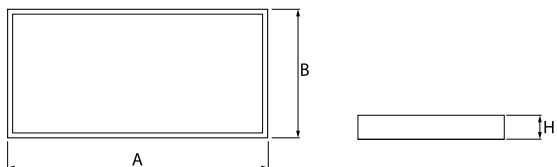

## Opis

Oprawa przeznaczona do montażu nastropowego, wyposażona w wysokowydajne źródła LED. Kaseton oprawy wykonany z blachy stalowej, lakierowanej proszkowo.

## Informacje o produkcie

Kategoria	Oprawy nastropowe
Rodzina	RUBIN LOOK LED SMOOTH
Nazwa	RUBIN LOOK LED SMOOTH 7500 PLX EDD IP44 34 840 / 1200X300
Indeks	19.4363.1423.34

## Dane świetlne i elektryczne

Typ źródła	LED
Strumień LED [lm]	7875
Moc LED [W]	39,8
Strumień oprawy [lm]	5924
Moc oprawy [W]	42,2
Skuteczność świetlna oprawy [lm/W]	140,4
Temperatura barwowa [K]	4000
CRI	>80
SDCM (źródła LED)	3
Kąt rozsyłu światła [°]	(C0-C180) / (C90-C270) - 109,6° / 109,6°
Klasa ochrony	I
Stopień szczelności	IP44
Zasilanie	220..240 V, 50..60 Hz
Żywotność LED [h]	60000
Lx/By	L80/B10
Temperatura otoczenia [°C]	5 ÷ 30
Zasilacz elektroniczny	DIM DALI (EDD)
Współczynnik mocy cos φ	>0,95
Obciążalność obwodów	8 (B10), 13 (B16), 13 (C10), 21 (C16)

## Dane mechaniczne

Montaż	nastropowy
Materiał	blacha stalowa
Kolor	RAL 9016 (biały)
Przesłona	PLX (opalizowane PMMA)
Odporność mechaniczna	IK04
Wymiary [mm]	1140 x 368 x 56