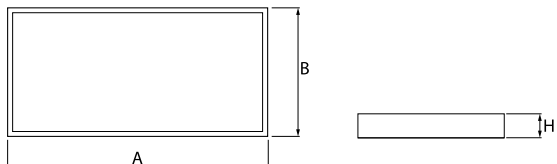

Produkt: RUBIN LOOK LED S SMOOTH 7500 PLX EDD IP44 21 840 / 1140X368MM**Indeks:** 19.4363.1423.21

Opis

Oprawa przeznaczona do montażu nastropowego, wyposażona w wysokowydajne źródła LED. Kaseton oprawy wykonany z blachy stalowej, lakierowanej proszkowo.

Informacje o produkcie

Kategoria	Oprawy nastropowe
Rodzina	RUBIN LOOK LED SMOOTH
Nazwa	RUBIN LOOK LED S SMOOTH 7500 PLX EDD IP44 21 840 / 1140X368MM
Indeks	19.4363.1423.21

Dane świetlne i elektryczne

Typ źródła	LED
Strumień LED [lm]	7875
Moc LED [W]	39,8
Strumień oprawy [lm]	5924
Moc oprawy [W]	42,2
Skuteczność świetlna oprawy [lm/W]	140,4
Temperatura barwowa [K]	4000
CRI	>80
SDCM (źródła LED)	3
Kąt rozsyłu światła [°]	(C0-C180) / (C90-C270) - 109,6° / 109,6°
Klasa ochrony	I
Stopień szczelności	IP44
Zasilanie	220..240 V, 50..60 Hz
Żywotność LED [h]	60000
Lx/By	L80/B10
Temperatura otoczenia [°C]	5 ÷ 30
Zasilacz elektroniczny	DIM DALI (EDD)
Współczynnik mocy cos φ	>0,95
Obciążalność obwodów	8 (B10), 13 (B16), 13 (C10), 21 (C16)

Dane mechaniczne

Montaż	nastropowy
Materiał	blacha stalowa
Kolor	RAL 9006 (szary, metaliczna, drobna struktura)
Przesłona	PLX (opalizowane PMMA)
Odporność mechaniczna	IK04
Wymiary [mm]	1140 x 368 x 56

Fotometria