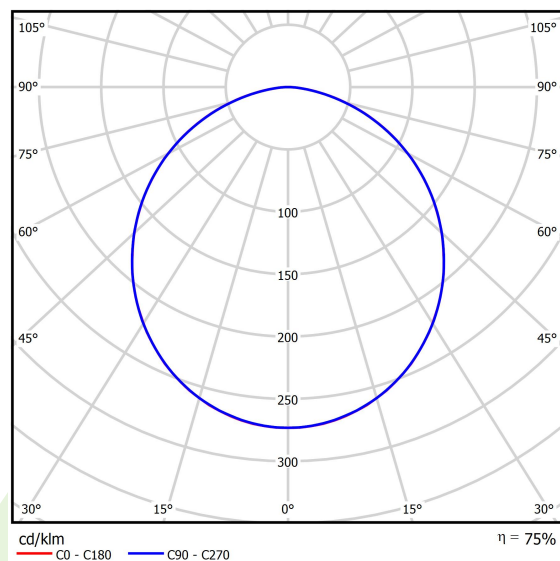

Produkt: RUBIN LOOK LED S SMOOTH 7500 PLX EDD IP44 21 840 / 1140X368MM**Indeks:** 19.4363.1423.21

Opis

Oprawa przeznaczona do montażu nastropowego, wyposażona w wysokowydajne źródła LED. Kaseton oprawy wykonany z blachy stalowej, lakierowanej proszkowo.

Informacje o produkcie

Kategoria	Oprawy nastropowe
Rodzina	RUBIN LOOK LED SMOOTH
Nazwa	RUBIN LOOK LED S SMOOTH 7500 PLX EDD IP44 21 840 / 1140X368MM
Indeks	19.4363.1423.21

Dane świetlne i elektryczne

Typ źródła	LED
Strumień LED [lm]	7875
Moc LED [W]	39,8
Strumień oprawy [lm]	5924
Moc oprawy [W]	42,2
Skuteczność świetlna oprawy [lm/W]	140,4
Temperatura barwowa [K]	4000
CRI	>80
SDCM (źródła LED)	3
Kąt rozsyłu światła [°]	(C0-C180) / (C90-C270) - 109,6° / 109,6°
Klasa ochrony	I
Stopień szczelności	IP44
Zasilanie	220..240 V, 50..60 Hz
Żywotność LED [h]	60000
Lx/By	L80/B10
Temperatura otoczenia [°C]	5 ÷ 30
Zasilacz elektroniczny	DIM DALI (EDD)
Współczynnik mocy cos φ	>0,95
Obciążalność obwodów	8 (B10), 13 (B16), 13 (C10), 21 (C16)

Dane mechaniczne

Montaż	nastropowy
Materiał	blacha stalowa
Kolor	RAL 9006 (szary, metaliczna, drobna struktura)
Przesłona	PLX (opalizowane PMMA)
Odporność mechaniczna	IK04
Wymiary [mm]	1140 x 368 x 56

Fotometria