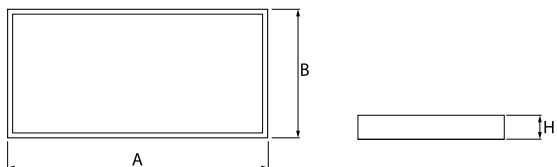

Informacje o produkcie

Kategoria	Oprawy nastropowe
Rodzina	RUBIN LOOK LED SMOOTH
Nazwa	RUBIN LOOK LED SMOOTH 7500 PLX EDD IP44 21 840 / 1200X300
Indeks	19.4363.1423.21

Dane świetlne i elektryczne

Typ źródła	LED
Strumień LED [lm]	7875
Moc LED [W]	39,8
Strumień oprawy [lm]	5924
Moc oprawy [W]	42,2
Skuteczność świetlna oprawy [lm/W]	140,4
Temperatura barwowa [K]	4000
CRI	>80
SDCM (źródła LED)	3
Kąt rozsyłu światła [°]	(C0-C180) / (C90-C270) - 109,6° / 109,6°
Klasa ochrony	I
Stopień szczelności	IP44
Zasilanie	220..240 V, 50..60 Hz
Żywotność LED [h]	60000
Lx/By	L80/B10
Temperatura otoczenia [°C]	5 ÷ 30
Zasilacz elektroniczny	DIM DALI (EDD)
Współczynnik mocy cos φ	>0,95
Obciążalność obwodów	8 (B10), 13 (B16), 13 (C10), 21 (C16)

Dane mechaniczne

Montaż	nastropowy
Materiał	blacha stalowa
Kolor	RAL 9006 (szary, metaliczna, drobna struktura)
Przesłona	PLX (opalizowane PMMA)
Odporność mechaniczna	IK04
Wymiary [mm]	1140 x 368 x 56

Fotometria