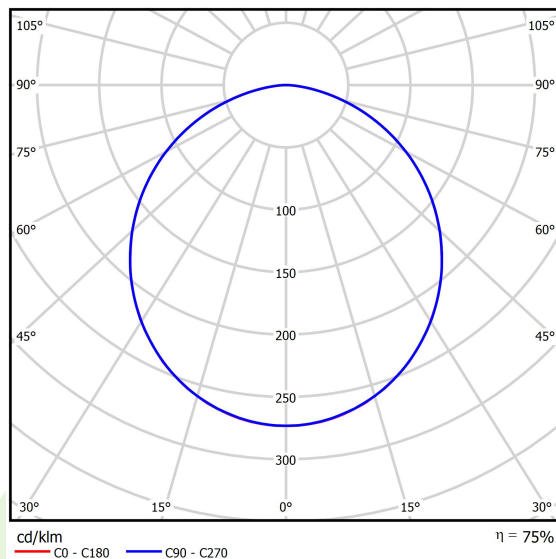

Fotometria

Tolerancja strumienia świetlnego +/- 10%. Tolerancja mocy +/- 10%.
Dane techniczne mogą ulec zmianie. Zdjęcia opraw mogą odbiegać od rzeczywistości.
Data ostatniej aktualizacji: 13-12-2024