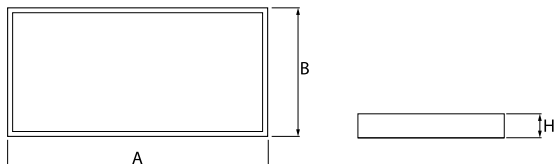

Produkt: RUBIN LOOK LED S SMOOTH 7500 PLX E IP44 34 840 / 1140X368MM**Indeks:** 19.4363.1421.34

Opis

Oprawa przeznaczona do montażu nastropowego, wyposażona w wysokowydajne źródła LED. Kaseton oprawy wykonany z blachy stalowej, lakierowanej proszkowo.

Informacje o produkcie

Kategoria	Oprawy nastropowe
Rodzina	RUBIN LOOK LED SMOOTH
Nazwa	RUBIN LOOK LED S SMOOTH 7500 PLX E IP44 34 840 / 1140X368MM
Indeks	19.4363.1421.34

Dane świetlne i elektryczne

Typ źródła	LED
Strumień LED [lm]	7875
Moc LED [W]	39,8
Strumień oprawy [lm]	5924
Moc oprawy [W]	42,2
Skuteczność świetlna oprawy [lm/W]	140,4
Temperatura barwowa [K]	4000
CRI	>80
SDCM (źródła LED)	3
Kąt rozsyłu światła [°]	(C0-C180) / (C90-C270) - 109,6° / 109,6°
Klasa ochrony	I
Stopień szczelności	IP44
Zasilanie	220..240 V, 50..60 Hz
Żywotność LED [h]	60000
Lx/By	L80/B10
Temperatura otoczenia [°C]	5 ÷ 30
Zasilacz elektroniczny	standard (E)
Współczynnik mocy cos φ	>0,95
Obciążalność obwodów	9 (B10), 15 (B16), 15 (C10), 24 (C16)

Dane mechaniczne

Montaż	nastropowy
Materiał	blacha stalowa
Kolor	RAL 9016 (biały)
Przesłona	PLX (opalizowane PMMA)
Odporność mechaniczna	IK04
Wymiary [mm]	1140 x 368 x 56

Fotometria

Tolerancja strumienia świetlnego +/- 10%. Tolerancja mocy +/- 10%.
Dane techniczne mogą ulec zmianie. Zdjęcia opraw mogą odbiegać od rzeczywistości.
Data ostatniej aktualizacji: 24-02-2025