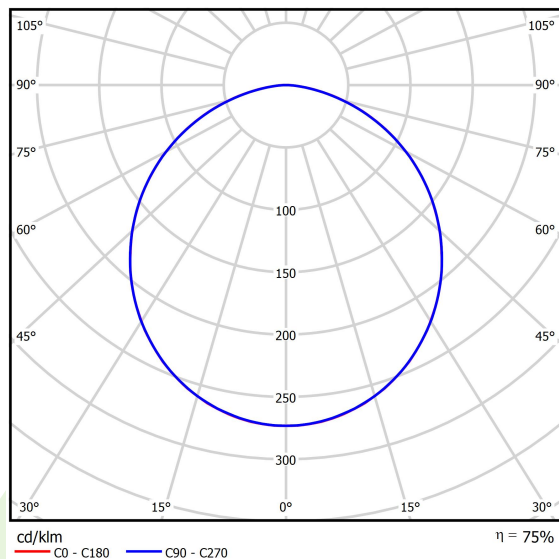

Produkt: RUBIN LOOK LED SMOOTH 7500 PLX E IP44 34 840 / 1200X300**Indeks:** 19.4363.1421.34

Opis

Oprawa przeznaczona do montażu nastropowego, wyposażona w wysokowydajne źródła LED. Kaseton oprawy wykonany z blachy stalowej, lakierowanej proszkowo.

Informacje o produkcie

Kategoria	Oprawy nastropowe
Rodzina	RUBIN LOOK LED SMOOTH
Nazwa	RUBIN LOOK LED SMOOTH 7500 PLX E IP44 34 840 / 1200X300
Indeks	19.4363.1421.34

Dane świetlne i elektryczne

Typ źródła	LED
Strumień LED [lm]	7875
Moc LED [W]	39,8
Strumień oprawy [lm]	5924
Moc oprawy [W]	42,2
Skuteczność świetlna oprawy [lm/W]	140,4
Temperatura barwowa [K]	4000
CRI	>80
SDCM (źródła LED)	3
Kąt rozsyłu światła [°]	(C0-C180) / (C90-C270) - 109,6° / 109,6°
Klasa ochrony	I
Stopień szczelności	IP44
Zasilanie	220..240 V, 50..60 Hz
Żywotność LED [h]	60000
Lx/By	L80/B10
Temperatura otoczenia [°C]	5 ÷ 30
Zasilacz elektroniczny	standard (E)
Współczynnik mocy cos φ	>0,95
Obciążalność obwodów	9 (B10), 15 (B16), 15 (C10), 24 (C16)

Dane mechaniczne

Montaż	nastropowy
Materiał	blacha stalowa
Kolor	RAL 9016 (biały)
Przesłona	PLX (opalizowane PMMA)
Odporność mechaniczna	IK04
Wymiary [mm]	1140 x 368 x 56

Fotometria

Tolerancja strumienia świetlnego +/- 10%. Tolerancja mocy +/- 10%.
Dane techniczne mogą ulec zmianie. Zdjęcia opraw mogą odbiegać od rzeczywistości.
Data ostatniej aktualizacji: 21-11-2024