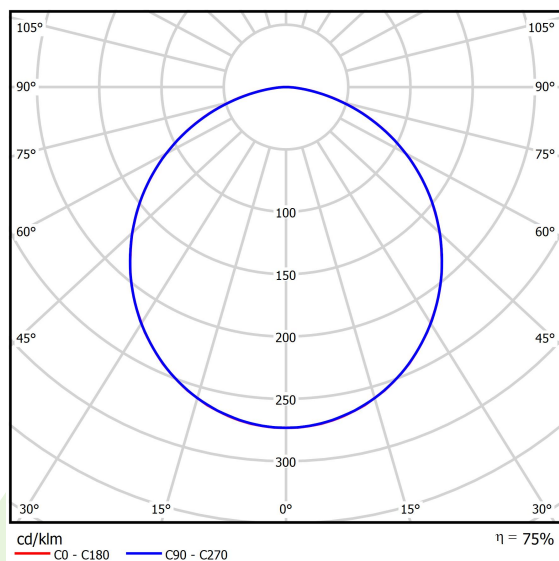

Produkt: RUBIN LOOK LED SMOOTH 7500 PLX E IP44 21 840 / 1200X300**Indeks:** 19.4363.1421.21

Opis

Oprawa przeznaczona do montażu nastropowego, wyposażona w wysokowydajne źródła LED. Kaseton oprawy wykonany z blachy stalowej, lakierowanej proszkowo.

Informacje o produkcie

Kategoria	Oprawy nastropowe
Rodzina	RUBIN LOOK LED SMOOTH
Nazwa	RUBIN LOOK LED SMOOTH 7500 PLX E IP44 21 840 / 1200X300
Indeks	19.4363.1421.21

Dane świetlne i elektryczne

Typ źródła	LED
Strumień LED [lm]	7875
Moc LED [W]	39,8
Strumień oprawy [lm]	5924
Moc oprawy [W]	42,2
Skuteczność świetlna oprawy [lm/W]	140,4
Temperatura barwowa [K]	4000
CRI	>80
SDCM (źródła LED)	3
Kąt rozsyłu światła [°]	(C0-C180) / (C90-C270) - 109,6° / 109,6°
Klasa ochrony	I
Stopień szczelności	IP44
Zasilanie	220..240 V, 50..60 Hz
Żywotność LED [h]	60000
Lx/By	L80/B10
Temperatura otoczenia [°C]	5 ÷ 30
Zasilacz elektroniczny	standard (E)
Współczynnik mocy cos φ	>0,95
Obciążalność obwodów	9 (B10), 15 (B16), 15 (C10), 24 (C16)

Dane mechaniczne

Montaż	nastropowy
Materiał	blacha stalowa
Kolor	RAL 9006 (szary, metaliczna, drobna struktura)
Przesłona	PLX (opalizowane PMMA)
Odporność mechaniczna	IK04
Wymiary [mm]	1140 x 368 x 56

Fotometria