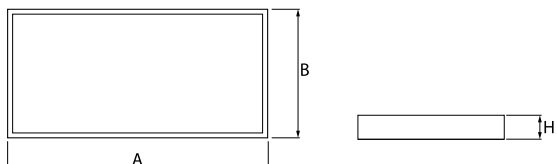

Produkt: RUBIN LOOK LED SMOOTH 7500 PLX E IP44 21 840 / 1200X300**Indeks:** 19.4363.1421.21

Opis

Oprawa przeznaczona do montażu nastropowego, wyposażona w wysokowydajne źródła LED. Kaseton oprawy wykonany z blachy stalowej, lakierowanej proszkowo.

Informacje o produkcie

Kategoria	Oprawy nastropowe
Rodzina	RUBIN LOOK LED SMOOTH
Nazwa	RUBIN LOOK LED SMOOTH 7500 PLX E IP44 21 840 / 1200X300
Indeks	19.4363.1421.21

Dane świetlne i elektryczne

Typ źródła	LED
Strumień LED [lm]	7875
Moc LED [W]	39,8
Strumień oprawy [lm]	5924
Moc oprawy [W]	42,2
Skuteczność świetlna oprawy [lm/W]	140,4
Temperatura barwowa [K]	4000
CRI	>80
SDCM (źródła LED)	3
Kąt rozsyłu światła [°]	(C0-C180) / (C90-C270) - 109,6° / 109,6°
Klasa ochrony	I
Stopień szczelności	IP44
Zasilanie	220..240 V, 50..60 Hz
Żywotność LED [h]	60000
Lx/By	L80/B10
Temperatura otoczenia [°C]	5 ÷ 30
Zasilacz elektroniczny	standard (E)
Współczynnik mocy cos φ	>0,95
Obciążalność obwodów	9 (B10), 15 (B16), 15 (C10), 24 (C16)

Dane mechaniczne

Montaż	nastropowy
Materiał	blacha stalowa
Kolor	RAL 9006 (szary, metaliczna, drobna struktura)
Przesłona	PLX (opalizowane PMMA)
Odporność mechaniczna	IK04
Wymiary [mm]	1140 x 368 x 56

Fotometria