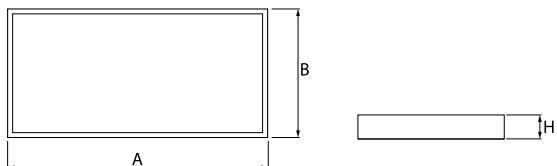

## Opis

Oprawa przeznaczona do montażu nastropowego, wyposażona w wysokowydajne źródła LED. Kaseton oprawy wykonany z blachy stalowej, lakierowanej proszkowo.

## Informacje o produkcie

Kategoria	Oprawy nastropowe
Rodzina	RUBIN LOOK LED SMOOTH
Nazwa	RUBIN LOOK LED S SMOOTH 7500 PLX EDD IP44 34 830 / 1120X375MM
Indeks	19.4363.1413.34
EAN	5902107074050

## Dane świetlne i elektryczne

Typ źródła	LED
Strumień LED [lm]	7875
Moc LED [W]	39,8
Strumień oprawy [lm]	5924
Moc oprawy [W]	42,2
Skuteczność świetlna oprawy [lm/W]	140,4
Temperatura barwowa [K]	3000
CRI	>80
SDCM (źródła LED)	3
Kąt rozsyłu światła [°]	(C0-C180) / (C90-C270) - 109,6° / 109,6°
Klasa ochrony	I
Stopień szczelności	IP44
Zasilanie	220..240 V, 50..60 Hz
Żywotność LED [h]	60000
Lx/By	L80/B10
Temperatura otoczenia [°C]	5 ÷ 30
Zasilacz elektroniczny	DIM DALI (EDD)
Współczynnik mocy cos φ	>0,95
Obciążalność obwodów	8 (B10), 13 (B16), 13 (C10), 21 (C16)

## Dane mechaniczne

Montaż	nastropowy
Materiał	blacha stalowa
Kolor	RAL 9016 (biały)
Przesłona	PLX (opalizowane PMMA)
Odporność mechaniczna	IK04
Wymiary [mm]	1120 x 375 x 56