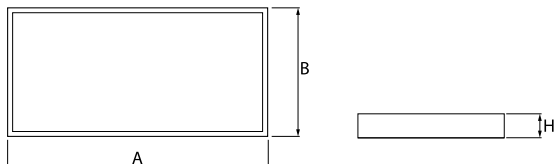

Produkt: RUBIN LOOK LED S SMOOTH 7500 PLX EDD IP44 21 830 / 1140X368MM**Indeks:** 19.4363.1413.21

Opis

Oprawa przeznaczona do montażu nastropowego, wyposażona w wysokowydajne źródła LED. Kaseton oprawy wykonany z blachy stalowej, lakierowanej proszkowo.

Informacje o produkcie

Kategoria	Oprawy nastropowe
Rodzina	RUBIN LOOK LED SMOOTH
Nazwa	RUBIN LOOK LED S SMOOTH 7500 PLX EDD IP44 21 830 / 1140X368MM
Indeks	19.4363.1413.21

Dane świetlne i elektryczne

Typ źródła	LED
Strumień LED [lm]	7875
Moc LED [W]	39,8
Strumień oprawy [lm]	5924
Moc oprawy [W]	42,2
Skuteczność świetlna oprawy [lm/W]	140,4
Temperatura barwowa [K]	3000
CRI	>80
SDCM (źródła LED)	3
Kąt rozsyłu światła [°]	(C0-C180) / (C90-C270) - 109,6° / 109,6°
Klasa ochrony	I
Stopień szczelności	IP44
Zasilanie	220..240 V, 50..60 Hz
Żywotność LED [h]	60000
Lx/By	L80/B10
Temperatura otoczenia [°C]	5 ÷ 30
Zasilacz elektroniczny	DIM DALI (EDD)
Współczynnik mocy cos φ	>0,95
Obciążalność obwodów	8 (B10), 13 (B16), 13 (C10), 21 (C16)

Dane mechaniczne

Montaż	nastropowy
Materiał	blacha stalowa
Kolor	RAL 9006 (szary, metaliczna, drobna struktura)
Przesłona	PLX (opalizowane PMMA)
Odporność mechaniczna	IK04
Wymiary [mm]	1140 x 368 x 56

Fotometria