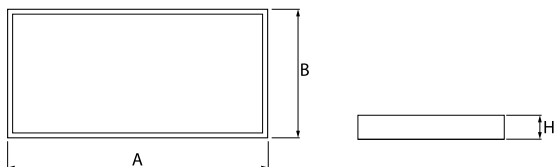

Informacje o produkcie

Kategoria	Oprawy nastropowe
Rodzina	RUBIN LOOK LED SMOOTH
Nazwa	RUBIN LOOK LED SMOOTH 7500 PLX EDD IP44 21 830 / 1200X300
Indeks	19.4363.1413.21

Dane świetlne i elektryczne

Typ źródła	LED
Strumień LED [lm]	7875
Moc LED [W]	39,8
Strumień oprawy [lm]	5924
Moc oprawy [W]	42,2
Skuteczność świetlna oprawy [lm/W]	140,4
Temperatura barwowa [K]	3000
CRI	>80
SDCM (źródła LED)	3
Kąt rozsyłu światła [°]	(C0-C180) / (C90-C270) - 109,6° / 109,6°
Klasa ochrony	I
Stopień szczelności	IP44
Zasilanie	220..240 V, 50..60 Hz
Żywotność LED [h]	60000
Lx/By	L80/B10
Temperatura otoczenia [°C]	5 ÷ 30
Zasilacz elektroniczny	DIM DALI (EDD)
Współczynnik mocy cos φ	>0,95
Obciążalność obwodów	8 (B10), 13 (B16), 13 (C10), 21 (C16)

Dane mechaniczne

Montaż	nastropowy
Materiał	blacha stalowa
Kolor	RAL 9006 (szary, metaliczna, drobna struktura)
Przesłona	PLX (opalizowane PMMA)
Odporność mechaniczna	IK04
Wymiary [mm]	1140 x 368 x 56

Fotometria