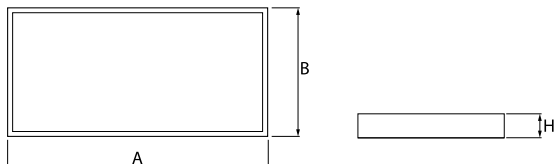

Produkt: RUBIN LOOK LED S SMOOTH 7500 PLX E IP44 34 830 / 1140X368MM**Indeks:** 19.4363.1411.34

Opis

Oprawa przeznaczona do montażu nastropowego, wyposażona w wysokowydajne źródła LED. Kaseton oprawy wykonany z blachy stalowej, lakierowanej proszkowo.

Informacje o produkcie

Kategoria	Oprawy nastropowe
Rodzina	RUBIN LOOK LED SMOOTH
Nazwa	RUBIN LOOK LED S SMOOTH 7500 PLX E IP44 34 830 / 1140X368MM
Indeks	19.4363.1411.34

Dane świetlne i elektryczne

Typ źródła	LED
Strumień LED [lm]	7875
Moc LED [W]	39,8
Strumień oprawy [lm]	5924
Moc oprawy [W]	42,2
Skuteczność świetlna oprawy [lm/W]	140,4
Temperatura barwowa [K]	3000
CRI	>80
SDCM (źródła LED)	3
Kąt rozsyłu światła [°]	(C0-C180) / (C90-C270) - 109,6° / 109,6°
Klasa ochrony	I
Stopień szczelności	IP44
Zasilanie	220..240 V, 50..60 Hz
Żywotność LED [h]	60000
Lx/By	L80/B10
Temperatura otoczenia [°C]	5 ÷ 30
Zasilacz elektroniczny	standard (E)
Współczynnik mocy cos φ	>0,95
Obciążalność obwodów	9 (B10), 15 (B16), 15 (C10), 24 (C16)

Dane mechaniczne

Montaż	nastropowy
Materiał	blacha stalowa
Kolor	RAL 9016 (biały)
Przesłona	PLX (opalizowane PMMA)
Odporność mechaniczna	IK04
Wymiary [mm]	1140 x 368 x 56

Fotometria

Tolerancja strumienia świetlnego +/- 10%. Tolerancja mocy +/- 10%.
Dane techniczne mogą ulec zmianie. Zdjęcia opraw mogą odbiegać od rzeczywistości.
Data ostatniej aktualizacji: 24-02-2025