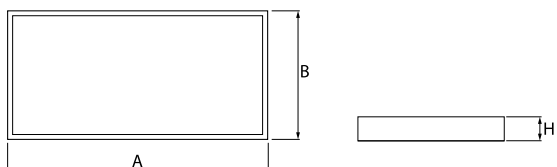

Produkt: RUBIN LOOK LED S SMOOTH 7500 PLX E IP44 21 830 / 1140X368MM**Indeks:** 19.4363.1411.21

Opis

Oprawa przeznaczona do montażu nastropowego, wyposażona w wysokowydajne źródła LED. Kaseton oprawy wykonany z blachy stalowej, lakierowanej proszkowo.

Informacje o produkcie

Kategoria	Oprawy nastropowe
Rodzina	RUBIN LOOK LED SMOOTH
Nazwa	RUBIN LOOK LED S SMOOTH 7500 PLX E IP44 21 830 / 1140X368MM
Indeks	19.4363.1411.21

Dane świetlne i elektryczne

Typ źródła	LED
Strumień LED [lm]	7875
Moc LED [W]	39,8
Strumień oprawy [lm]	5924
Moc oprawy [W]	42,2
Skuteczność świetlna oprawy [lm/W]	140,4
Temperatura barwowa [K]	3000
CRI	>80
SDCM (źródła LED)	3
Kąt rozsyłu światła [°]	(C0-C180) / (C90-C270) - 109,6° / 109,6°
Klasa ochrony	I
Stopień szczelności	IP44
Zasilanie	220..240 V, 50..60 Hz
Żywotność LED [h]	60000
Lx/By	L80/B10
Temperatura otoczenia [°C]	5 ÷ 30
Zasilacz elektroniczny	standard (E)
Współczynnik mocy cos φ	>0,95
Obciążalność obwodów	9 (B10), 15 (B16), 15 (C10), 24 (C16)

Dane mechaniczne

Montaż	nastropowy
Materiał	blacha stalowa
Kolor	RAL 9006 (szary, metaliczna, drobna struktura)
Przesłona	PLX (opalizowane PMMA)
Odporność mechaniczna	IK04
Wymiary [mm]	1140 x 368 x 56

Fotometria