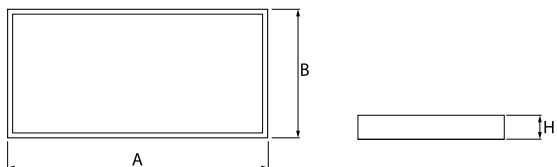

Informacje o produkcie

Kategoria	Oprawy nastropowe
Rodzina	RUBIN LOOK LED SMOOTH
Nazwa	RUBIN LOOK LED SMOOTH 7500 PLX E IP44 21 830 / 1200X300
Indeks	19.4363.1411.21

Dane świetlne i elektryczne

Typ źródła	LED
Strumień LED [lm]	7875
Moc LED [W]	39,8
Strumień oprawy [lm]	5924
Moc oprawy [W]	42,2
Skuteczność świetlna oprawy [lm/W]	140,4
Temperatura barwowa [K]	3000
CRI	>80
SDCM (źródła LED)	3
Kąt rozsyłu światła [°]	(C0-C180) / (C90-C270) - 109,6° / 109,6°
Klasa ochrony	I
Stopień szczelności	IP44
Zasilanie	220..240 V, 50..60 Hz
Żywotność LED [h]	60000
Lx/By	L80/B10
Temperatura otoczenia [°C]	5 ÷ 30
Zasilacz elektroniczny	standard (E)
Współczynnik mocy cos φ	>0,95
Obciążalność obwodów	9 (B10), 15 (B16), 15 (C10), 24 (C16)

Dane mechaniczne

Montaż	nastropowy
Materiał	blacha stalowa
Kolor	RAL 9006 (szary, metaliczna, drobna struktura)
Przesłona	PLX (opalizowane PMMA)
Odporność mechaniczna	IK04
Wymiary [mm]	1140 x 368 x 56

Fotometria