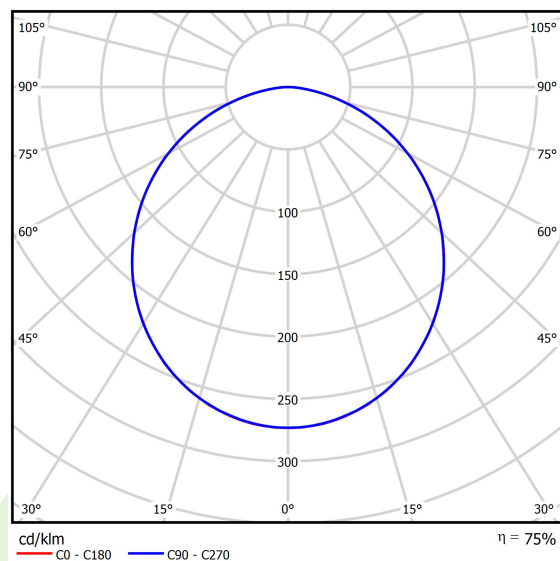

Produkt: RUBIN LOOK LED S SMOOTH 7500 PLX E IP44 21 830 / 1140X368MM**Indeks:** 19.4363.1411.21

Opis

Oprawa przeznaczona do montażu nastropowego, wyposażona w wysokowydajne źródła LED. Kaseton oprawy wykonany z blachy stalowej, lakierowanej proszkowo.

Informacje o produkcie

Kategoria	Oprawy nastropowe
Rodzina	RUBIN LOOK LED SMOOTH
Nazwa	RUBIN LOOK LED S SMOOTH 7500 PLX E IP44 21 830 / 1140X368MM
Indeks	19.4363.1411.21

Dane świetlne i elektryczne

Typ źródła	LED
Strumień LED [lm]	7875
Moc LED [W]	39,8
Strumień oprawy [lm]	5924
Moc oprawy [W]	42,2
Skuteczność świetlna oprawy [lm/W]	140,4
Temperatura barwowa [K]	3000
CRI	>80
SDCM (źródła LED)	3
Kąt rozsyłu światła [°]	(C0-C180) / (C90-C270) - 109,6° / 109,6°
Klasa ochrony	I
Stopień szczelności	IP44
Zasilanie	220..240 V, 50..60 Hz
Żywotność LED [h]	60000
Lx/By	L80/B10
Temperatura otoczenia [°C]	5 ÷ 30
Zasilacz elektroniczny	standard (E)
Współczynnik mocy cos φ	>0,95
Obciążalność obwodów	9 (B10), 15 (B16), 15 (C10), 24 (C16)

Dane mechaniczne

Montaż	nastropowy
Materiał	blacha stalowa
Kolor	RAL 9006 (szary, metaliczna, drobna struktura)
Przesłona	PLX (opalizowane PMMA)
Odporność mechaniczna	IK04
Wymiary [mm]	1140 x 368 x 56

Fotometria