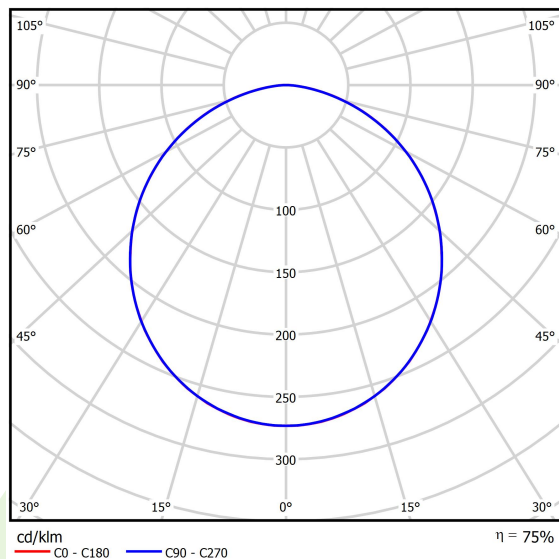

Produkt: RUBIN LOOK LED SMOOTH 7500 PLX E IP44 21 830 / 1200X300**Indeks:** 19.4363.1411.21

Opis

Oprawa przeznaczona do montażu nastropowego, wyposażona w wysokowydajne źródła LED. Kaseton oprawy wykonany z blachy stalowej, lakierowanej proszkowo.

Informacje o produkcie

Kategoria	Oprawy nastropowe
Rodzina	RUBIN LOOK LED SMOOTH
Nazwa	RUBIN LOOK LED SMOOTH 7500 PLX E IP44 21 830 / 1200X300
Indeks	19.4363.1411.21

Dane świetlne i elektryczne

Typ źródła	LED
Strumień LED [lm]	7875
Moc LED [W]	39,8
Strumień oprawy [lm]	5924
Moc oprawy [W]	42,2
Skuteczność świetlna oprawy [lm/W]	140,4
Temperatura barwowa [K]	3000
CRI	>80
SDCM (źródła LED)	3
Kąt rozsyłu światła [°]	(C0-C180) / (C90-C270) - 109,6° / 109,6°
Klasa ochrony	I
Stopień szczelności	IP44
Zasilanie	220..240 V, 50..60 Hz
Żywotność LED [h]	60000
Lx/By	L80/B10
Temperatura otoczenia [°C]	5 ÷ 30
Zasilacz elektroniczny	standard (E)
Współczynnik mocy cos φ	>0,95
Obciążalność obwodów	9 (B10), 15 (B16), 15 (C10), 24 (C16)

Dane mechaniczne

Montaż	nastropowy
Materiał	blacha stalowa
Kolor	RAL 9006 (szary, metaliczna, drobna struktura)
Przesłona	PLX (opalizowane PMMA)
Odporność mechaniczna	IK04
Wymiary [mm]	1140 x 368 x 56

Fotometria