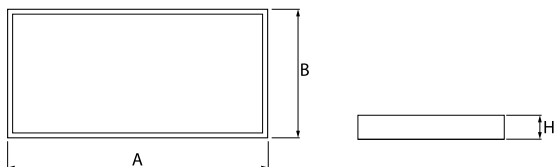

Produkt: RUBIN LOOK LED SMOOTH 7500 PLX E IP44 21 830 / 1200X300**Indeks:** 19.4363.1411.21

Opis

Oprawa przeznaczona do montażu nastropowego, wyposażona w wysokowydajne źródła LED. Kaseton oprawy wykonany z blachy stalowej, lakierowanej proszkowo.

Informacje o produkcie

Kategoria	Oprawy nastropowe
Rodzina	RUBIN LOOK LED SMOOTH
Nazwa	RUBIN LOOK LED SMOOTH 7500 PLX E IP44 21 830 / 1200X300
Indeks	19.4363.1411.21

Dane świetlne i elektryczne

Typ źródła	LED
Strumień LED [lm]	7875
Moc LED [W]	39,8
Strumień oprawy [lm]	5924
Moc oprawy [W]	42,2
Skuteczność świetlna oprawy [lm/W]	140,4
Temperatura barwowa [K]	3000
CRI	>80
SDCM (źródła LED)	3
Kąt rozsyłu światła [°]	(C0-C180) / (C90-C270) - 109,6° / 109,6°
Klasa ochrony	I
Stopień szczelności	IP44
Zasilanie	220..240 V, 50..60 Hz
Żywotność LED [h]	60000
Lx/By	L80/B10
Temperatura otoczenia [°C]	5 ÷ 30
Zasilacz elektroniczny	standard (E)
Współczynnik mocy cos φ	>0,95
Obciążalność obwodów	9 (B10), 15 (B16), 15 (C10), 24 (C16)

Dane mechaniczne

Montaż	nastropowy
Materiał	blacha stalowa
Kolor	RAL 9006 (szary, metaliczna, drobna struktura)
Przesłona	PLX (opalizowane PMMA)
Odporność mechaniczna	IK04
Wymiary [mm]	1140 x 368 x 56

Fotometria