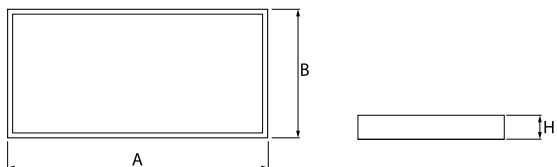

Informacje o produkcie

Kategoria	Oprawy nastropowe
Rodzina	RUBIN LOOK LED SMOOTH
Nazwa	RUBIN LOOK LED SMOOTH 5400 PLX EDD IP44 34 840 / 1200X300
Indeks	19.4363.1323.34

Dane świetlne i elektryczne

Typ źródła	LED
Strumień LED [lm]	5670
Moc LED [W]	30,6
Strumień oprawy [lm]	4265
Moc oprawy [W]	33,2
Skuteczność świetlna oprawy [lm/W]	128,5
Temperatura barwowa [K]	4000
CRI	>80
SDCM (źródła LED)	3
Kąt rozsyłu światła [°]	(C0-C180) / (C90-C270) - 109,6° / 109,6°
Klasa ochrony	I
Stopień szczelności	IP44
Zasilanie	220..240 V, 50..60 Hz
Żywotność LED [h]	60000
Lx/By	L80/B10
Temperatura otoczenia [°C]	5 ÷ 30
Zasilacz elektroniczny	DIM DALI (EDD)
Współczynnik mocy cos φ	>0,95
Obciążalność obwodów	8 (B10), 13 (B16), 13 (C10), 21 (C16)

Dane mechaniczne

Montaż	nastropowy
Materiał	blacha stalowa
Kolor	RAL 9016 (biały)
Przesłona	PLX (opalizowane PMMA)
Odporność mechaniczna	IK04
Wymiary [mm]	1140 x 368 x 56

Fotometria

Tolerancja strumienia świetlnego +/- 10%. Tolerancja mocy +/- 10%.
Dane techniczne mogą ulec zmianie. Zdjęcia opraw mogą odbiegać od rzeczywistości.
Data ostatniej aktualizacji: 21-11-2024