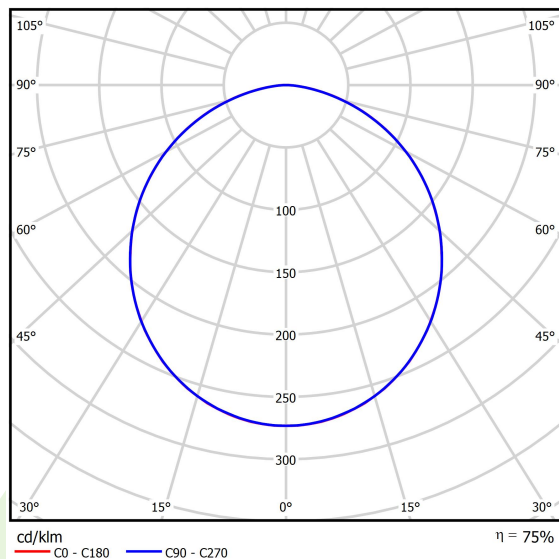

Produkt: RUBIN LOOK LED SMOOTH 5400 PLX EDD IP44 34 840 / 1200X300**Indeks:** 19.4363.1323.34

Opis

Oprawa przeznaczona do montażu nastropowego, wyposażona w wysokowydajne źródła LED. Kaseton oprawy wykonany z blachy stalowej, lakierowanej proszkowo.

Informacje o produkcie

Kategoria	Oprawy nastropowe
Rodzina	RUBIN LOOK LED SMOOTH
Nazwa	RUBIN LOOK LED SMOOTH 5400 PLX EDD IP44 34 840 / 1200X300
Indeks	19.4363.1323.34

Dane świetlne i elektryczne

Typ źródła	LED
Strumień LED [lm]	5670
Moc LED [W]	30,6
Strumień oprawy [lm]	4265
Moc oprawy [W]	33,2
Skuteczność świetlna oprawy [lm/W]	128,5
Temperatura barwowa [K]	4000
CRI	>80
SDCM (źródła LED)	3
Kąt rozsyłu światła [°]	(C0-C180) / (C90-C270) - 109,6° / 109,6°
Klasa ochrony	I
Stopień szczelności	IP44
Zasilanie	220..240 V, 50..60 Hz
Żywotność LED [h]	60000
Lx/By	L80/B10
Temperatura otoczenia [°C]	5 ÷ 30
Zasilacz elektroniczny	DIM DALI (EDD)
Współczynnik mocy cos φ	>0,95
Obciążalność obwodów	8 (B10), 13 (B16), 13 (C10), 21 (C16)

Dane mechaniczne

Montaż	nastropowy
Materiał	blacha stalowa
Kolor	RAL 9016 (biały)
Przesłona	PLX (opalizowane PMMA)
Odporność mechaniczna	IK04
Wymiary [mm]	1140 x 368 x 56

Fotometria

Tolerancja strumienia świetlnego +/- 10%. Tolerancja mocy +/- 10%.
Dane techniczne mogą ulec zmianie. Zdjęcia opraw mogą odbiegać od rzeczywistości.
Data ostatniej aktualizacji: 21-11-2024