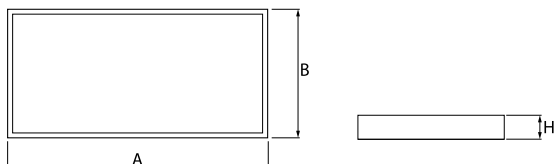

## Opis

Oprawa przeznaczona do montażu nastropowego, wyposażona w wysokowydajne źródła LED. Kaseton oprawy wykonany z blachy stalowej, lakierowanej proszkowo.

## Dane świetlne i elektryczne

Typ źródła	LED
Strumień LED [lm]	5670
Moc LED [W]	30,6
Strumień oprawy [lm]	4265
Moc oprawy [W]	33,2
Skuteczność świetlna oprawy [lm/W]	128,5
Temperatura barwowa [K]	4000
CRI	>80
SDCM (źródła LED)	3
Kąt rozsyłu światła [°]	(C0-C180) / (C90-C270) - 109,6° / 109,6°
Klasa ochrony	I
Stopień szczelności	IP44
Zasilanie	220..240 V, 50..60 Hz
Żywotność LED [h]	60000
Lx/By	L80/B10
Temperatura otoczenia [°C]	5 ÷ 30
Zasilacz elektroniczny	DIM DALI (EDD)
Współczynnik mocy cos φ	>0,95
Obciążalność obwodów	8 (B10), 13 (B16), 13 (C10), 21 (C16)

## Dane mechaniczne

Montaż	nastropowy
Materiał	blacha stalowa
Kolor	RAL 9006 (szary, metaliczna, drobna struktura)
Przesłona	PLX (opalizowane PMMA)
Odporność mechaniczna	IK04
Wymiary [mm]	1140 x 368 x 56