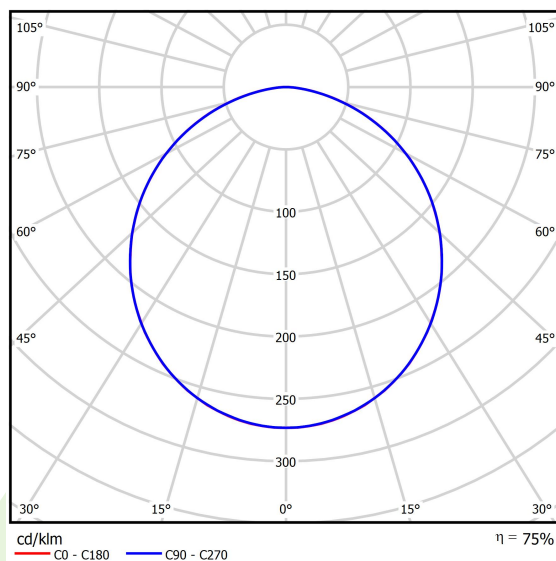

Fotometria

Tolerancja strumienia świetlnego +/- 10%. Tolerancja mocy +/- 10%.
Dane techniczne mogą ulec zmianie. Zdjęcia opraw mogą odbiegać od rzeczywistości.
Data ostatniej aktualizacji: 13-12-2024