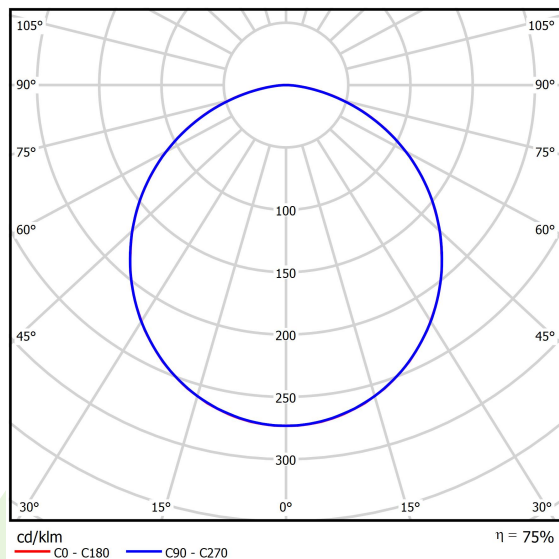

Produkt: RUBIN LOOK LED SMOOTH 5400 PLX EDD IP44 21 840 / 1200X300**Indeks:** 19.4363.1323.21

Opis

Oprawa przeznaczona do montażu nastropowego, wyposażona w wysokowydajne źródła LED. Kaseton oprawy wykonany z blachy stalowej, lakierowanej proszkowo.

Informacje o produkcie

Kategoria	Oprawy nastropowe
Rodzina	RUBIN LOOK LED SMOOTH
Nazwa	RUBIN LOOK LED SMOOTH 5400 PLX EDD IP44 21 840 / 1200X300
Indeks	19.4363.1323.21

Dane świetlne i elektryczne

Typ źródła	LED
Strumień LED [lm]	5670
Moc LED [W]	30,6
Strumień oprawy [lm]	4265
Moc oprawy [W]	33,2
Skuteczność świetlna oprawy [lm/W]	128,5
Temperatura barwowa [K]	4000
CRI	>80
SDCM (źródła LED)	3
Kąt rozsyłu światła [°]	(C0-C180) / (C90-C270) - 109,6° / 109,6°
Klasa ochrony	I
Stopień szczelności	IP44
Zasilanie	220..240 V, 50..60 Hz
Żywotność LED [h]	60000
Lx/By	L80/B10
Temperatura otoczenia [°C]	5 ÷ 30
Zasilacz elektroniczny	DIM DALI (EDD)
Współczynnik mocy cos φ	>0,95
Obciążalność obwodów	8 (B10), 13 (B16), 13 (C10), 21 (C16)

Dane mechaniczne

Montaż	nastropowy
Materiał	blacha stalowa
Kolor	RAL 9006 (szary, metaliczna, drobna struktura)
Przesłona	PLX (opalizowane PMMA)
Odporność mechaniczna	IK04
Wymiary [mm]	1140 x 368 x 56

Fotometria